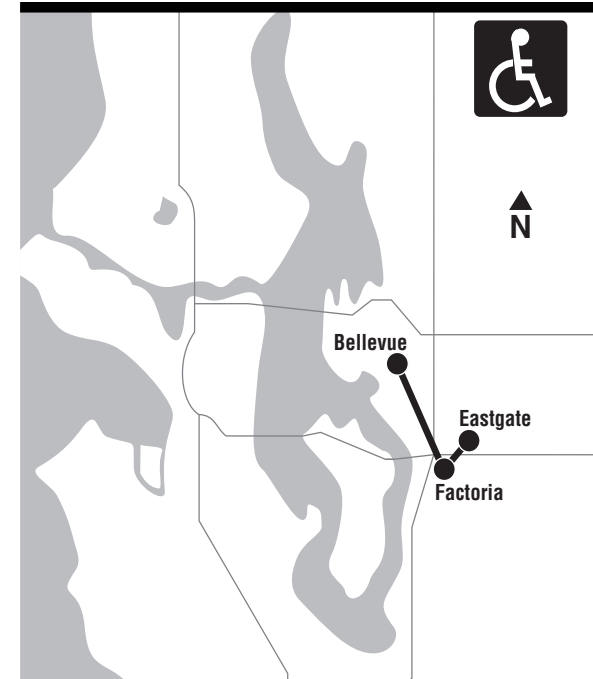

Pague su pasaje al abordar el autobús. Pague en efectivo (cantidad exacta; los conductores no tienen cambio), con tarjeta regional ORCA o muestre su boleto. Muestre su Transit GO Ticket activado (boleto electrónico) o su boleto transferible al conductor. Las transferencias son válidas sólo en Metro. Para mayor información, vea “Cómo pagar” en la página web de Metro.

What To Pay

Adults (19 and older)	$2.75
Youth (6-18 yrs)	$1.50
ORCA LIFT Fare*	$1.50
RRFP cardholders (registered seniors, Medicare, disabled)	$1.00
Children (thru age 5)	Four may ride free with person paying adult fare

*Income Qualified

kingcounty.gov/metro

Cuánto pagar

Adultos (19 años y mayor)	$2.75
Jóvenes (6-18 años)	$1.50
Tarifa ORCA LIFT*	$1.50
Titulares de tarjetas RRFP (personas mayores registradas, Medicare, discapacitados)	$1.00
Niños (hasta los 5 años)	Pueden viajar hasta cuatro con una persona que pague la tarifa de adulto.

*Ingresos que reúnan los requisitos

Interpreter
206-553-3000

Intérpretes
Переводчик
Перекладач
Turjubaan
Thống Dịch Viên

የቃል አስተርጓሚ
ਫਿਟਰਬਰੈਟਰ
翻譯員
통역사

Metro Customer Service
206-553-3000

Moving forward together