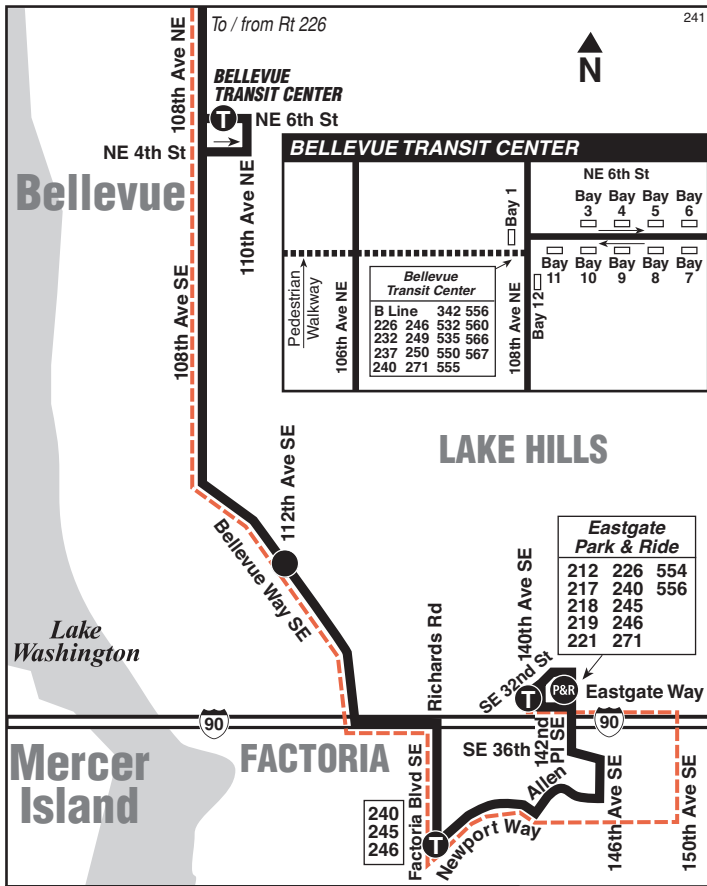

RIDER ALERT This symbol indicates a change in service. Watch for it in buses, at bus stops, and at timetable displays.

Snow/Emergency Service Servicio de emergencia/nieve

During most snow conditions, this route will operate via the snow routing shown in this timetable. In the rare event that Metro declares an emergency, it will not operate. Visit kingcounty.gov/metro/snow and sign up for Transit Alerts to stay informed during adverse conditions.

Durante la mayoría de las nevadas, esta ruta operará por la ruta designada que se muestra en este programa. En el caso poco frecuente que Metro declare una emergencia, no operará. Visite kingcounty.gov/metro/snow y regístrese para obtener Alertas de Tránsito y mantenerse informado durante las condiciones adversas.

Accessible Formats

People with disabilities who need this information in accessible formats may call 206-477-6066 (voice) or WA Relay: 711.

Holiday Information/ Información sobre feriados

The Sunday schedule shown in this timetable will be operated on the following holidays. *El horario de los domingos que aparece en este programa se aplicará para el siguiente feriados:*

- Memorial Day May 25
  Día de los Caídos el 25 de mayo
- Independence Day (observed) July 3
  Día de la independencia (observado) 3 de julio
- Labor Day September 7
  Día del Trabajo 7 de septiembre

241 WEEKDAY/Entre semana

To BELLEVUE →

Eastgate Park & Ride Bay 1	Factoria	Bellevue Way SE & 112th Ave SE	Bellevue Transit Ctr Bay 11	To
SE Eastgate Way & 140th Ave SE	Factoria Blvd SE & SE Newport Way	Bellevue Way SE & 112th Ave SE	NE 6th St & 108th Ave NE	Route
Stop #67014	Stop #80380	Stop #84292	Stop #68001	
5:13	5:19	5:26	5:34	226
5:43	5:49	5:56	6:04	226
6:13	6:20	6:28	6:37	226
6:36	6:43	6:53	7:04	226
7:05	7:14	7:25	7:37	226
7:35	7:44	7:55	8:07	226
8:07	8:16	8:27	8:40	226
8:30	8:39	8:50	9:03	226
9:05	9:14	9:25	9:37	226
9:36	9:44	9:55	10:06	226
10:10	10:18	10:28	10:38	226
10:40	10:47	10:57	11:07	226
11:14	11:21	11:31	11:41	226
11:46	11:53	12:03	12:13	226
12:18	12:25	12:35	12:45	226
12:49	12:56	1:07	1:17	226
1:21	1:28	1:39	1:49	226
1:42	1:49	2:00	2:10	226
2:12	2:19	2:30	2:40	226
2:41	2:48	2:59	3:10	226
3:12	3:19	3:30	3:42	226
3:38	3:46	3:58	4:10	226
4:07	4:16	4:29	4:41	226
4:31	4:40	4:54	5:08	226
5:03	5:12	5:26	5:40	226
5:39	5:48	6:02	6:15	226
6:14	6:22	6:35	6:45	226
6:46	6:52	7:02	7:12	226
7:14	7:20	7:30	7:40	226
8:18	8:24	8:31	8:40	226
9:18	9:24	9:31	9:40	226
10:20	10:26	10:33	10:42	226

AM – Lighter Type PM – Darker Type

N0241241

To EASTGATE P&R →