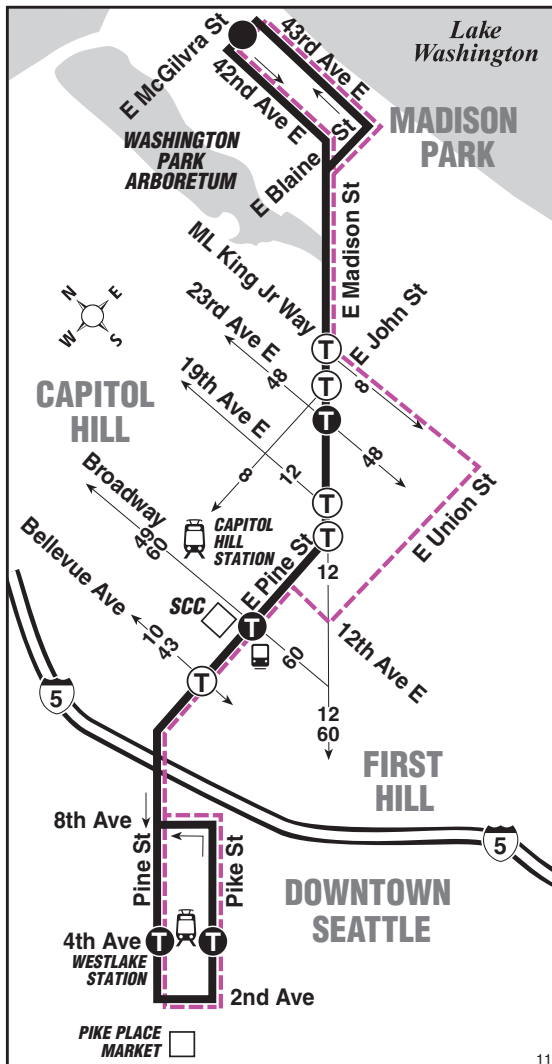

Madison Park, Capitol Hill, Downtown Seattle

MAP LEGEND / LEYENDA DEL MAPA

- Makes all regular stops. *Hace todas las paradas regulares.*
- Snow route. *Ruta de nieve.*
- TIME POINT / PUNTO DE TIEMPO:** Street intersection from which departure times are shown on the schedules. *Intersección de la calle desde donde se muestran los horarios de salida.*
- TRANSFER POINT / PUNTO DE TRANSFERENCIA:** Route intersection for transferring to indicated route(s). *Intersección de ruta para la transferencia para indicar la ruta o rutas.*
- TIME POINT & TRANSFER POINT / TIEMPO Y PUNTO DE TRANSFERENCIA**
- Landmark. *El punto de referencia.*
- 1 Line (Link) *1 Line (Link)*
- Streetcar *Tranvía*

Downtown Seattle	Lower Capitol Hill	Capitol Hill	Madison Park
Pike St & 4th Ave	E Pine St & Broadway	E Madison St & 23rd Ave E	E McGilvra St & 42nd Ave E
Stop #1180	Stop #11150	Stop #12377	Stop #12210
6:20	6:26	6:32	6:40
6:50	6:56	7:02	7:10
7:20	7:26	7:32	7:40
7:50	7:56	8:02	8:10
8:20	8:26	8:32	8:40
8:50	8:56	9:02	9:10
9:21	9:27	9:33	9:42
9:51	9:57	10:03	10:12
10:21	10:27	10:33	10:42
10:51	10:57	11:03	11:12
11:21	11:27	11:33	11:42
11:51	11:57	12:03	12:12
12:22	12:29	12:36	12:45
12:52	12:59	1:06	1:15
1:22	1:29	1:36	1:45
1:52	1:59	2:06	2:15
2:22	2:29	2:36	2:45
2:52	2:59	3:06	3:15
3:22	3:29	3:36	3:45
3:52	3:59	4:06	4:15
4:22	4:29	4:36	4:45
4:52	4:59	5:06	5:15
5:22	5:29	5:36	5:45
5:52	5:59	6:06	6:15
6:22	6:29	6:36	6:44
6:50	6:56	7:02	7:10
7:20	7:26	7:32	7:40
7:50	7:56	8:02	8:10
8:20	8:26	8:32	8:40
8:50	8:55	9:01	9:09
9:20	9:25	9:31	9:39
9:50	9:55	10:01	10:09
10:20	10:25	10:31	10:39
10:50	10:55	11:01	11:09
11:20	11:25	11:31	11:39
11:50	11:55	12:01	12:09
12:41	12:46	12:52	1:00