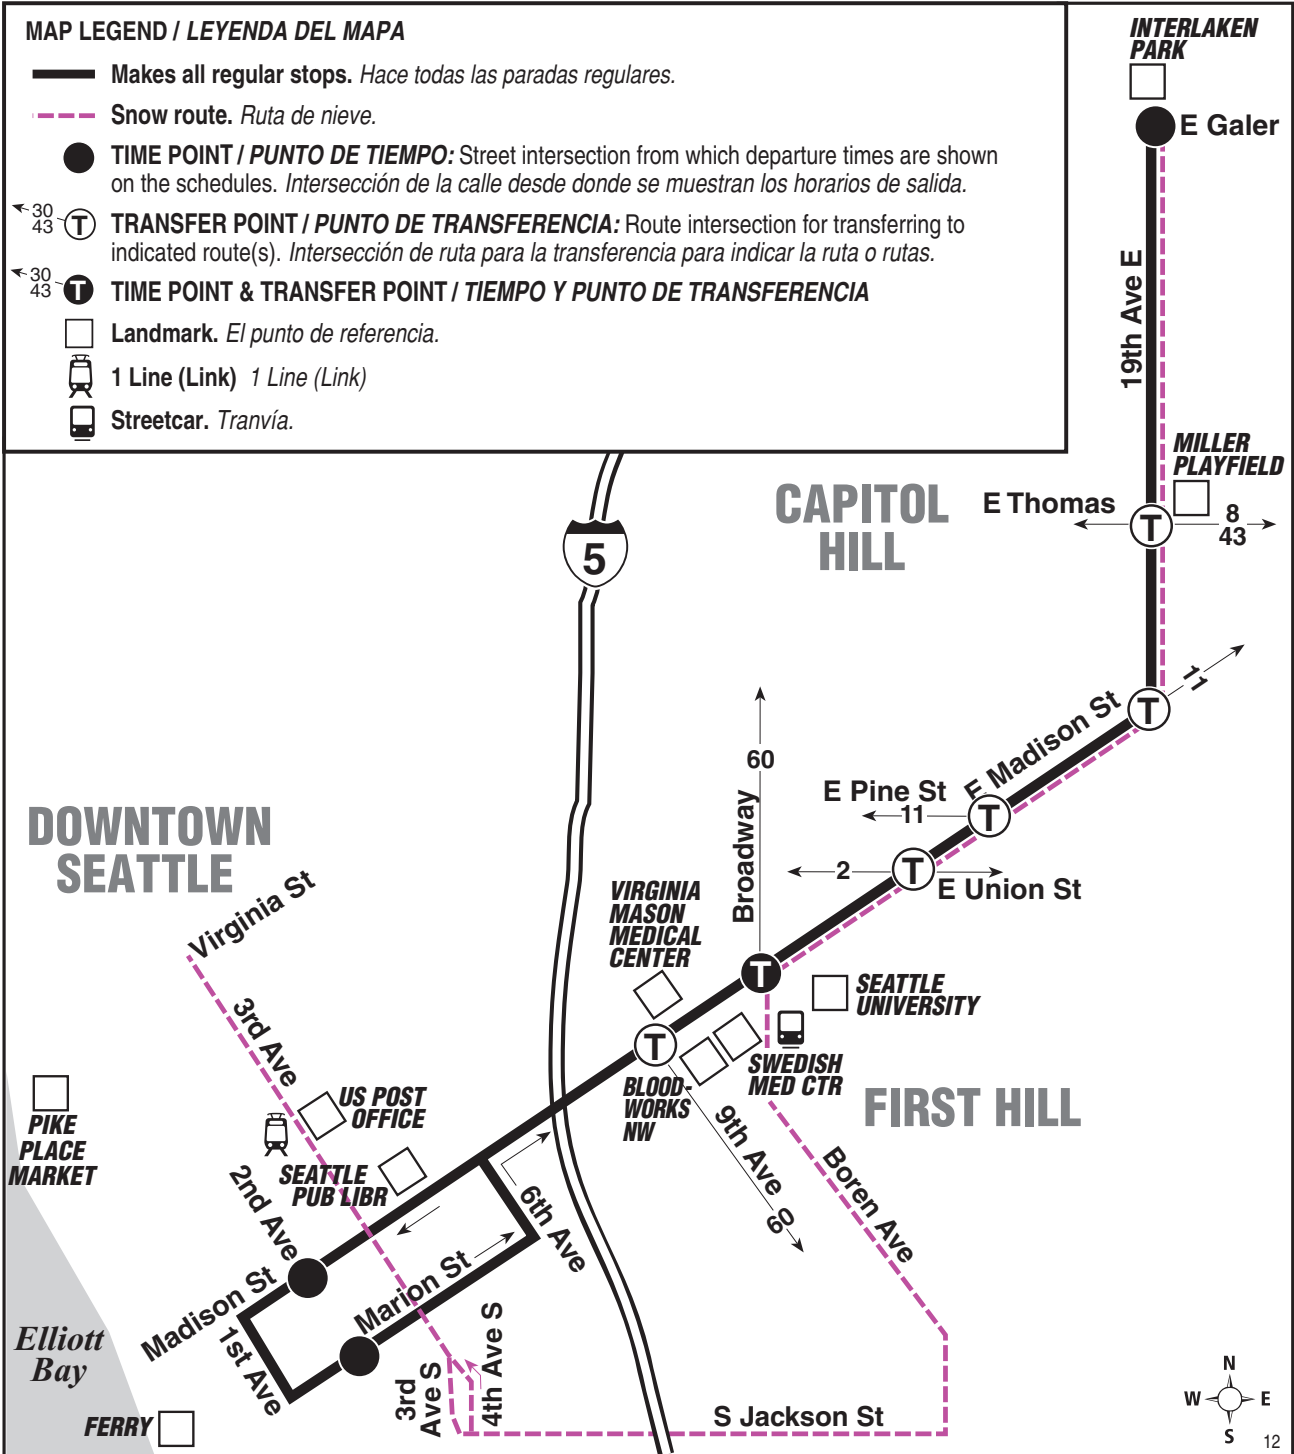

September 17, 2022  
thru March 17, 2023

Del 17 de septiembre de 2022  
al 17 de marzo de 2023

### MAP LEGEND / LEYENDA DEL MAPA

- Makes all regular stops. Hace todas las paradas regulares.
- Snow route. Ruta de nieve.
- TIME POINT / PUNTO DE TIEMPO: Street intersection from which departure times are shown on the schedules. Intersección de la calle desde donde se muestran los horarios de salida.
- TRANSFER POINT / PUNTO DE TRANSFERENCIA: Route intersection for transferring to indicated route(s). Intersección de ruta para la transferencia para indicar la ruta o rutas.
- TIME POINT & TRANSFER POINT / TIEMPO Y PUNTO DE TRANSFERENCIA
- Landmark. El punto de referencia.
- 1 Line (Link) 1 Line (Link)
- Streetcar. Tranvía.