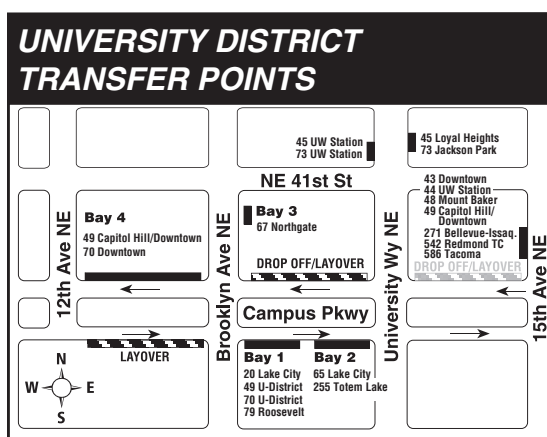

## Jackson Park, Lake City, Wedgwood, Children's Hospital, University District

**MAP LEGEND / LEYENDA DEL MAPA**

- Makes all regular stops. *Hace todas las paradas regulares.*
- Snow route. *Ruta de nieve.*
- TIME POINT / PUNTO DE TIEMPO:** Street intersection from which departure times are shown on the schedules. *Intersección de la calle desde donde se muestran los horarios de salida.*
- TRANSFER POINT / PUNTO DE TRANSFERENCIA:** Route intersection for transferring to indicated route(s). *Intersección de ruta para la transferencia para indicar la ruta o rutas.*
- TIME POINT & TRANSFER POINT / TIEMPO Y PUNTO DE TRANSFERENCIA**
- Landmark *El punto de referencia.*
- 1 Line (Link) *1 Line (Link)*

*Durante la nieve y las condiciones climáticas adversas, la Ruta 65 no servirá a Jackson Park. Una ruta circular de transporte en el sentido de las agujas del reloj operará entre el North End y la estación de la Universidad de Washington (Link), también sirviendo al Distrito Universitario a través de 15th Ave NE. Desde el Distrito Universitario, el transbordador operará hacia el este en NE 65th St y hacia el norte en 35th Ave NE, sirviendo a Ravenna, Assumption, Wedgwood, Meadowbrook y Lake City, luego girando hacia el este en NE 125th St y continuando hacia el sur en Sand Point Way NE, sirviendo Sand Point / Magnuson Park, University Village, University village, University of Washington Station (transferencia a Link para el servicio al centro o Northgate) y el Distrito Universitario. Por favor, vea el mapa. Si Metro declara una emergencia, el transbordador operará con un plan de Emergency Snow Network. Visite [kingcounty.gov/metro/snow](http://kingcounty.gov/metro/snow) para registrarse en alertas de tránsito y para obtener más información.*