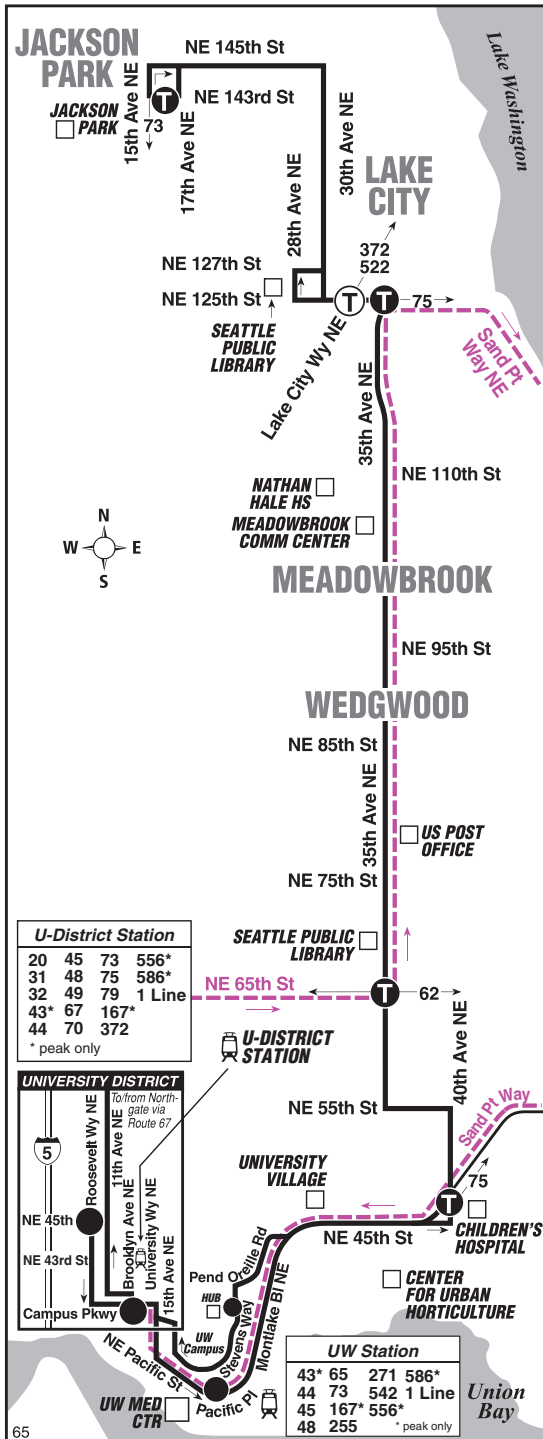

September 17, 2022  
thru March 17, 2023

Del 17 de septiembre de  
2022 al 17 de marzo de 2023

## Jackson Park, Lake City, Wedgwood, Children's Hospital, University District

**MAP LEGEND / LEYENDA DEL MAPA**

- Makes all regular stops. *Hace todas las paradas regulares.*
- Snow route. *Ruta de nieve.*
- TIME POINT / PUNTO DE TIEMPO:** Street intersection from which departure times are shown on the schedules. *Intersección de la calle desde donde se muestran los horarios de salida.*
- TRANSFER POINT / PUNTO DE TRANSFERENCIA:** Route intersection for transferring to indicated route(s). *Intersección de ruta para la transferencia para indicar la ruta o rutas.*
- TIME POINT & TRANSFER POINT / TIEMPO Y PUNTO DE TRANSFERENCIA**
- Landmark *El punto de referencia.*
- 1 Line (Link) *1 Line (Link)*