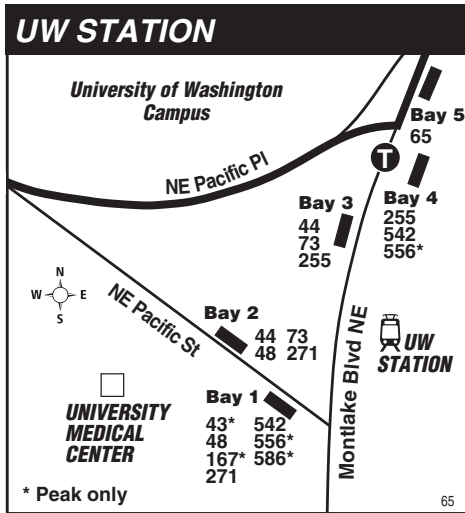

## Jackson Park, Lake City, Wedgwood, Children's Hospital, University District

**MAP LEGEND / LEYENDA DEL MAPA**

- Makes all regular stops. *Hace todas las paradas regulares.*
- Snow route. *Ruta de nieve.*
- TIME POINT / PUNTO DE TIEMPO:** Street intersection from which departure times are shown on the schedules. *Intersección de la calle desde donde se muestran los horarios de salida.*
- TRANSFER POINT / PUNTO DE TRANSFERENCIA:** Route intersection for transferring to indicated route(s). *Intersección de ruta para la transferencia para indicar la ruta o rutas.*
- TIME POINT & TRANSFER POINT / TIEMPO Y PUNTO DE TRANSFERENCIA**
- Landmark *El punto de referencia.*
- 1 Line (Link) *1 Line (Link)*

*Durante la nieve y las condiciones climáticas adversas, la Ruta 65 no servirá a Jackson Park. Una ruta circular de transporte en el sentido de las agujas del reloj operará entre el North End y la estación de la Universidad de Washington (Link), también sirviendo al Distrito Universitario a través de 15th Ave NE. Desde el Distrito Universitario, el transbordador operará hacia el este en NE 65th St y hacia el norte en 35th Ave NE, sirviendo a Ravenna, Assumption, Wedgwood, Meadowbrook y Lake City, luego girando hacia el este en NE 125th St y continuando hacia el sur en Sand Point Way NE, sirviendo Sand Point / Magnuson Park, University Village, University village, University of Washington Station (transferencia a Link para el servicio al centro o Northgate) y el Distrito Universitario. Por favor, vea el mapa. Si Metro declara una emergencia, el transbordador operará con un plan de Emergency Snow Network. Visite [kingcounty.gov/metro/snow](http://kingcounty.gov/metro/snow) para registrarse en alertas de tránsito y para obtener más información.*