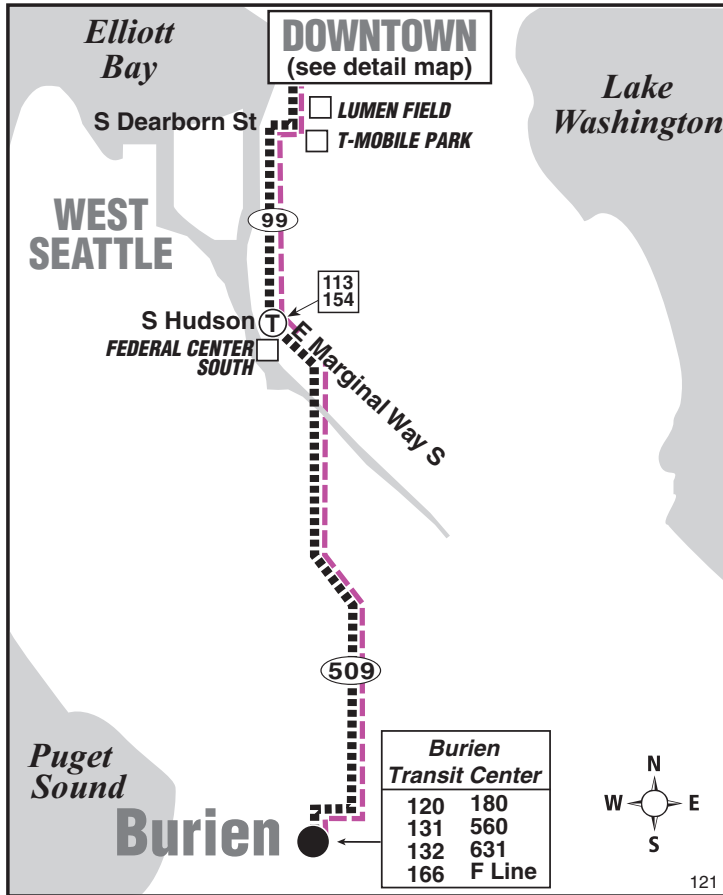

September 17, 2022 thru
March 17, 2023

Del 17 de septiembre de 2022
al 17 de marzo de 2023

121

Burien Transit Center, Downtown Seattle

This route does not operate on weekends or holidays.

MAP LEGEND / LEYENDA DEL MAPA

- Bus route. Ruta del autobús.**
- Limited or no stops. Limitado o sin paradas.**
- Snow route. Ruta de nieve.**
- TIME POINT / PUNTO DE TIEMPO:** Street intersection from which departure times are shown on the schedules. *Intersección de la calle desde donde se muestran los horarios de salida.*
- TRANSFER POINT / PUNTO DE TRANSFERENCIA:** Route intersection for transferring to indicated route(s). *Intersección de ruta para la transferencia para indicar la ruta o rutas.*
- TIME POINT & TRANSFER POINT / TIEMPO Y PUNTO DE TRANSFERENCIA**
- P&R PARK & RIDE:** Free or pay parking area. *Zona de aparcamiento gratuito o de pago.*
- Landmark El punto de referencia.**
- 1 Line (Link) 1 Line (Link)**
- Downtown bus stops. Paradas de autobús del centro.**

Route 121 Monday thru Friday to Downtown Seattle

Servicio de lunes a viernes al centro de Seattle

Downtown Seattle		
Burien TC Bay 3	3rd Ave & Madison St	3rd Ave & Union St
Stop #52303	Stop #548	Stop #570
5:30	5:54‡	5:58‡
6:25	6:53‡	6:57‡
7:20	7:50‡	7:54‡
8:15	8:48‡	8:52‡
4:20	4:51‡	4:55‡
5:20	5:51‡	5:55‡
6:20	6:51‡	6:55‡
7:20	7:51‡	7:55‡
Bold PM time		
‡ Estimated time.		

Route 121 Monday thru Friday to Burien Transit Center

Servicio de lunes a viernes a Burien Transit Center

Downtown Seattle			
2nd Ave & Bell St	2nd Ave & Pike St	Columbia St & Alaskan Way	Burien TC Bay 5
Stop #250	Stop #300	Stop #1558	Stop #52305
—	6:04	6:09‡	6:35‡
—	7:03	7:08‡	7:34‡
—	8:00	8:05‡	8:31‡
—	8:58	9:03‡	9:29‡
3:26	3:30	3:35‡	4:07‡
4:26	4:30	4:35‡	5:08‡
5:25	5:30	5:36‡	6:07‡
6:25	6:30	6:35‡	7:02‡
Bold PM time			
‡ Estimated time.			