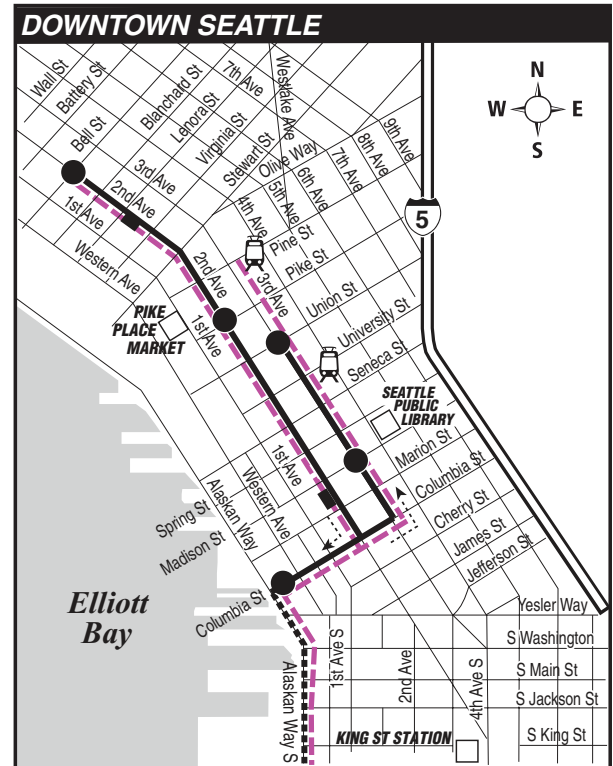

September 17, 2022 thru
March 17, 2023

Del 17 de septiembre de 2022
al 17 de marzo de 2023

121

Burien Transit Center, Downtown Seattle

This route does not operate on weekends or holidays.

MAP LEGEND / LEYENDA DEL MAPA

- Bus route. Ruta del autobús.**
- Limited or no stops. Limitado o sin paradas.**
- Snow route. Ruta de nieve.**
- TIME POINT / PUNTO DE TIEMPO:** Street intersection from which departure times are shown on the schedules. *Intersección de la calle desde donde se muestran los horarios de salida.*
- TRANSFER POINT / PUNTO DE TRANSFERENCIA:** Route intersection for transferring to indicated route(s). *Intersección de ruta para la transferencia para indicar la ruta o rutas.*
- TIME POINT & TRANSFER POINT / TIEMPO Y PUNTO DE TRANSFERENCIA**
- P&R PARK & RIDE:** Free or pay parking area. *Zona de aparcamiento gratuito o de pago.*
- Landmark El punto de referencia.**
- 1 Line (Link) 1 Line (Link)**
- Downtown bus stops. Paradas de autobús del centro.**

Route 121 Monday thru Friday to Downtown Seattle

Servicio de lunes a viernes al centro de Seattle

Downtown Seattle		
Burien TC Bay 3	3rd Ave & Madison St	3rd Ave & Union St
Stop #52303	Stop #548	Stop #570
5:30	5:54‡	5:58‡
6:25	6:53‡	6:57‡
7:20	7:50‡	7:54‡
8:15	8:48‡	8:52‡
4:20	4:51‡	4:55‡
5:20	5:51‡	5:55‡
6:20	6:51‡	6:55‡
7:20	7:51‡	7:55‡
Bold PM time		
‡ Estimated time.		

Route 121 Monday thru Friday to Burien Transit Center

Servicio de lunes a viernes a Burien Transit Center

Downtown Seattle			
2nd Ave & Bell St	2nd Ave & Pike St	Columbia St & Alaskan Way	Burien TC Bay 5
Stop #250	Stop #300	Stop #1558	Stop #52305
—	6:04	6:09‡	6:35‡
—	7:03	7:08‡	7:34‡
—	8:00	8:05‡	8:31‡
—	8:58	9:03‡	9:29‡
3:26	3:30	3:35‡	4:07‡
4:26	4:30	4:35‡	5:08‡
5:25	5:30	5:36‡	6:07‡
6:25	6:30	6:35‡	7:02‡
Bold PM time			
‡ Estimated time.			