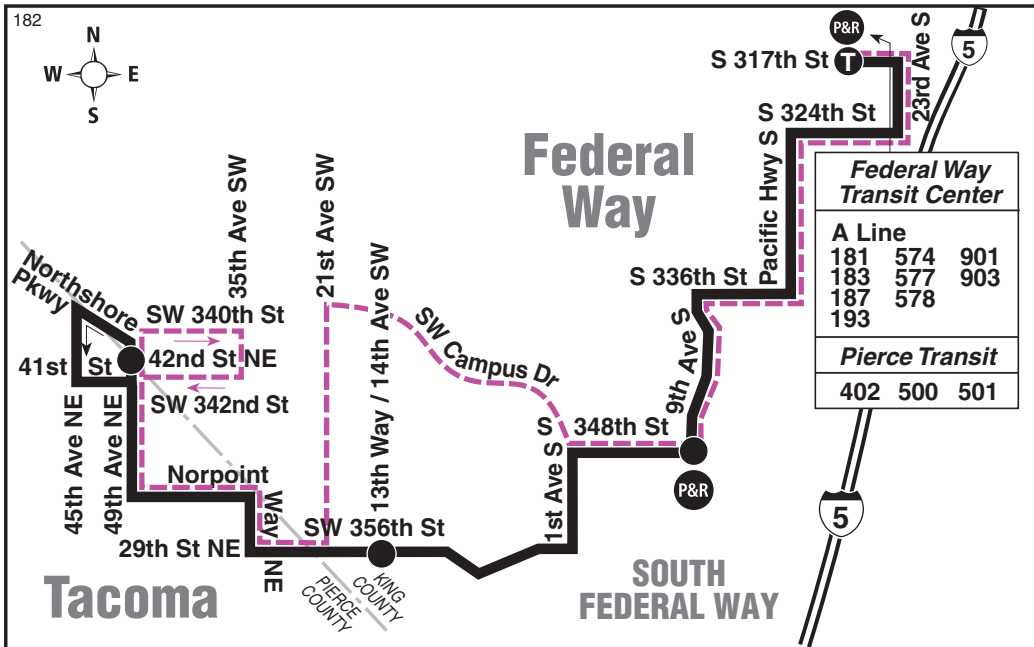

September 17, 2022
thru March 17, 2023

Del 17 de septiembre de
2022 al 17 de marzo de 2023

182

Northeast Tacoma, South Federal Way, Federal Way Transit Center

MAP LEGEND / LEYENDA DEL MAPA

- Makes all regular stops.**
Hace todas las paradas regulares.
- Snow route. Ruta de nieve.**
- TIME POINT / PUNTO DE TIEMPO:** Street intersection from which departure times are shown on the schedules. *Intersección de la calle desde donde se muestran los horarios de salida.*
- TIME POINT & TRANSFER POINT / TIEMPO Y PUNTO DE TRANSFERENCIA**
- PARK & RIDE:** Free or pay parking area. *Zona de aparcamiento gratuito o de pago.*

Route 182 Monday thru Friday to Northeast Tacoma

Servicio de lunes a viernes a Tacoma noreste

	South Federal Way		Northeast Tacoma
Federal Way TC Bay 3	9th Ave S & S 348th St	SW 356th St & 13th Way SW	49th Ave NE & 42nd St NE
Stop #80433	Stop #61441	Stop #61446	Stop #61999
5:45	5:55	6:00	6:06
6:25	6:35	6:40	6:46
6:55	7:06	7:11	7:17
7:30	7:41	7:46	7:52
8:14	8:25	8:30	8:36
9:14	9:25	9:30	9:36
10:14	10:25	10:30	10:36
11:15	11:26	11:31	11:37
12:15	12:26	12:31	12:37
1:15	1:26	1:31	1:37
2:15	2:26	2:31	2:37
3:16	3:27	3:32	3:38
3:48	3:27	4:05	4:11
4:18	4:30	4:35	4:41
4:48	5:01	5:06	5:12
5:18	5:31	5:36	5:42
5:48	6:01	6:06	6:12
6:18	6:31	6:36	6:42
6:48	7:00	7:05	7:11
7:18	7:30	7:35	7:41
7:58	8:08	8:13	8:19
Bold PM time			

Route 182 Sunday to Northeast Tacoma

Servicio de domingo a Tacoma noreste

	South Federal Way		Northeast Tacoma
Federal Way TC Bay 3	9th Ave S & S 348th St	SW 356th St & 13th Way SW	49th Ave NE & 42nd St NE
Stop #80433	Stop #61441	Stop #61446	Stop #61999
7:54	8:04	8:09	8:15
8:50	9:00	9:05	9:11
9:44	9:54	9:59	10:05
10:44	10:54	10:59	11:05
11:44	11:54	11:59	12:05
12:44	12:54	12:59	1:05
1:44	1:54	1:59	2:05
2:44	2:54	2:59	3:05
3:44	3:54	3:59	4:05
4:44	4:54	4:59	5:05
5:44	5:54	5:59	6:05
Bold PM time			