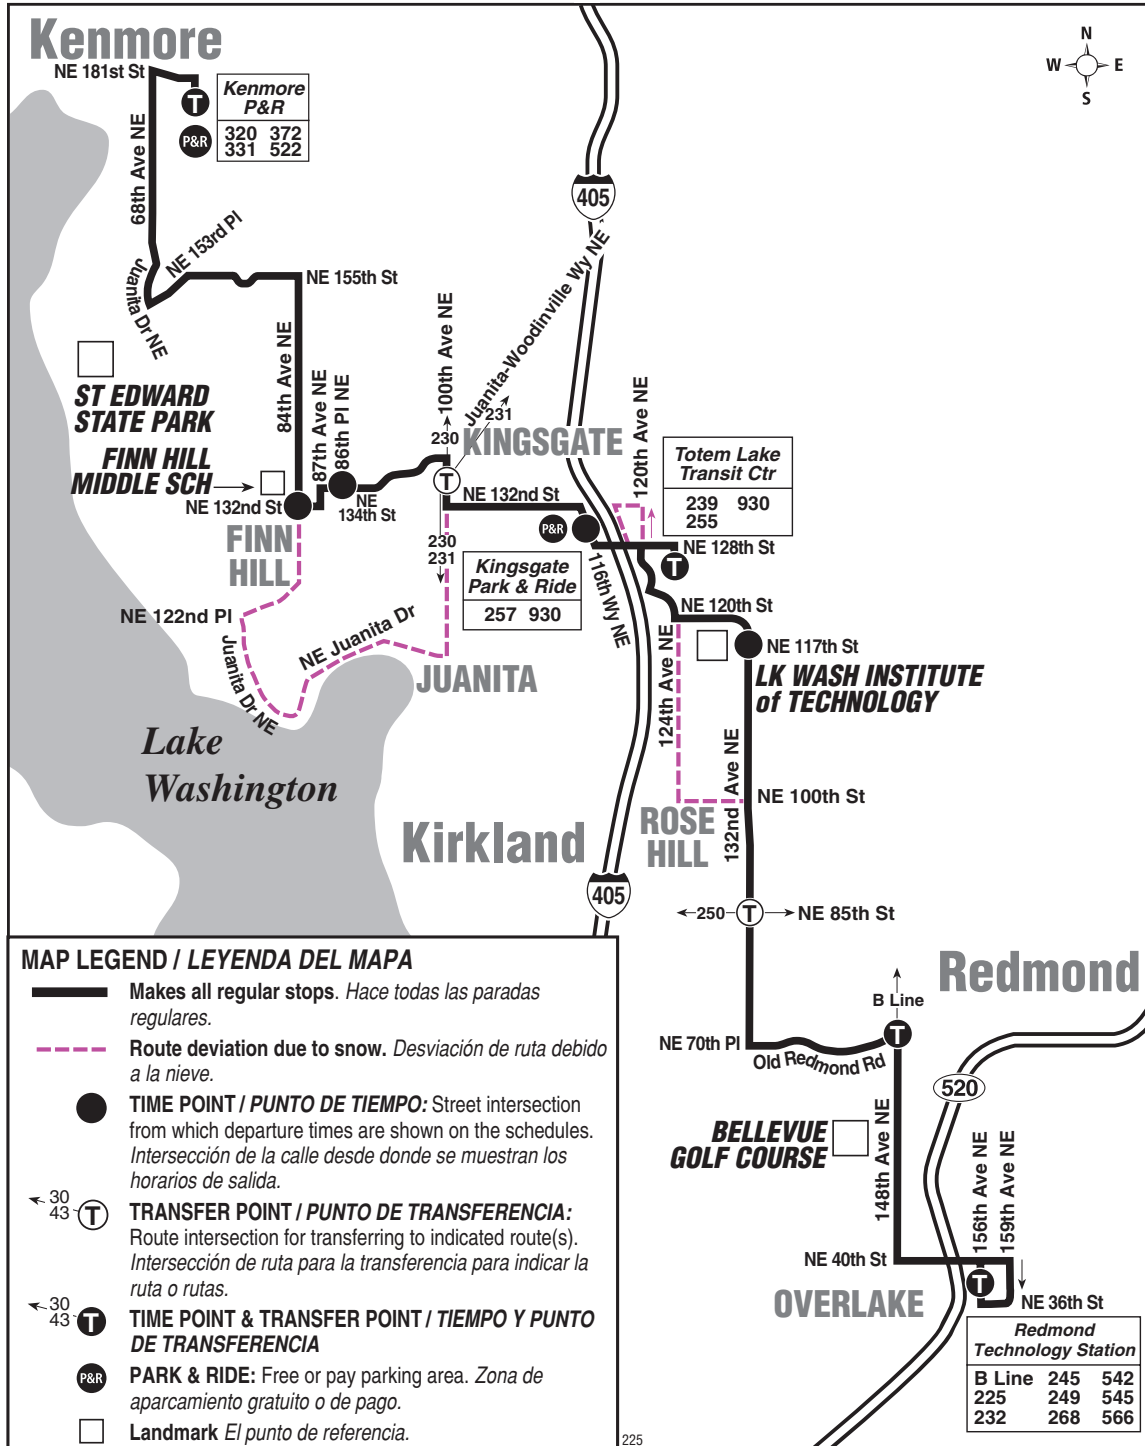

September 17, 2022 thru
March 17, 2023

Del 17 de septiembre de 2022
al 17 de marzo de 2023

225

Kenmore, Kingsgate, Totem Lake, Redmond, Overlake

Route 225 Monday thru Friday to Overlake

Servicio de lunes a viernes a Overlake

	Finn Hill					
Kenmore P&R	NE 132nd St & 86th Pl NE	Kingsgate P&R	Totem Lake TC Bay 2	132nd Ave NE & Lake Wash Inst of Tech	148th Ave NE & Old Redmond Rd	156th Ave NE & NE 40th St
Stop #76372	Stop #69876	Stop #74721	Stop #74232	Stop #80509	Stop #73130	Stop #71339
5:15	5:27	5:35	5:39	5:46	5:56	6:03
5:55	6:08	6:17	6:22	6:30	6:40	6:48
6:25	6:38	6:47	6:52	7:01	7:11	7:19
6:55	7:08	7:17	7:22	7:31	7:41	7:52
7:22	7:37	7:47	7:53	8:02	8:12	8:23
7:52	8:07	8:17	8:23	8:32	8:42	8:53
8:22	8:37	8:47	8:53	9:02	9:12	9:23
8:52	9:07	9:17	9:23	9:32	9:42	9:53
9:22	9:37	9:47	9:53	10:02	10:12	10:23
9:52	10:06	10:16	10:22	10:31	10:41	10:51
10:22	10:36	10:46	10:52	11:01	11:11	11:21
10:52	11:06	11:16	11:22	11:31	11:41	11:51
11:22	11:36	11:46	11:52	12:01	12:11	12:21
11:52	12:06	12:16	12:22	12:31	12:41	12:51
12:22	12:36	12:46	12:52	1:01	1:11	1:21
12:52	1:06	1:16	1:22	1:31	1:41	1:51
1:22	1:36	1:46	1:52	2:01	2:11	2:21
1:52	2:07	2:17	2:23	2:32	2:42	2:52
2:22	2:37	2:47	2:53	3:02	3:12	3:23
2:52	3:07	3:18	3:24	3:34	3:44	3:55
3:22	3:37	3:48	3:54	4:04	4:14	4:25
3:57	4:12	4:23	4:29	4:39	4:49	5:00
4:32	4:47	4:58	5:04	5:14	5:24	5:35
5:02	5:17	5:28	5:34	5:44	5:54	6:04
5:32	5:47	5:57	6:03	6:12	6:22	6:32
6:02	6:16	6:26	6:32	6:41	6:51	7:00
6:32	6:46	6:54	7:00	7:08	7:17	7:26
7:20	7:34	7:42	7:47	7:55	8:04	8:13
8:20	8:33	8:41	8:46	8:54	9:03	9:12
9:40	9:53	10:01	10:06	10:13	10:22	10:31