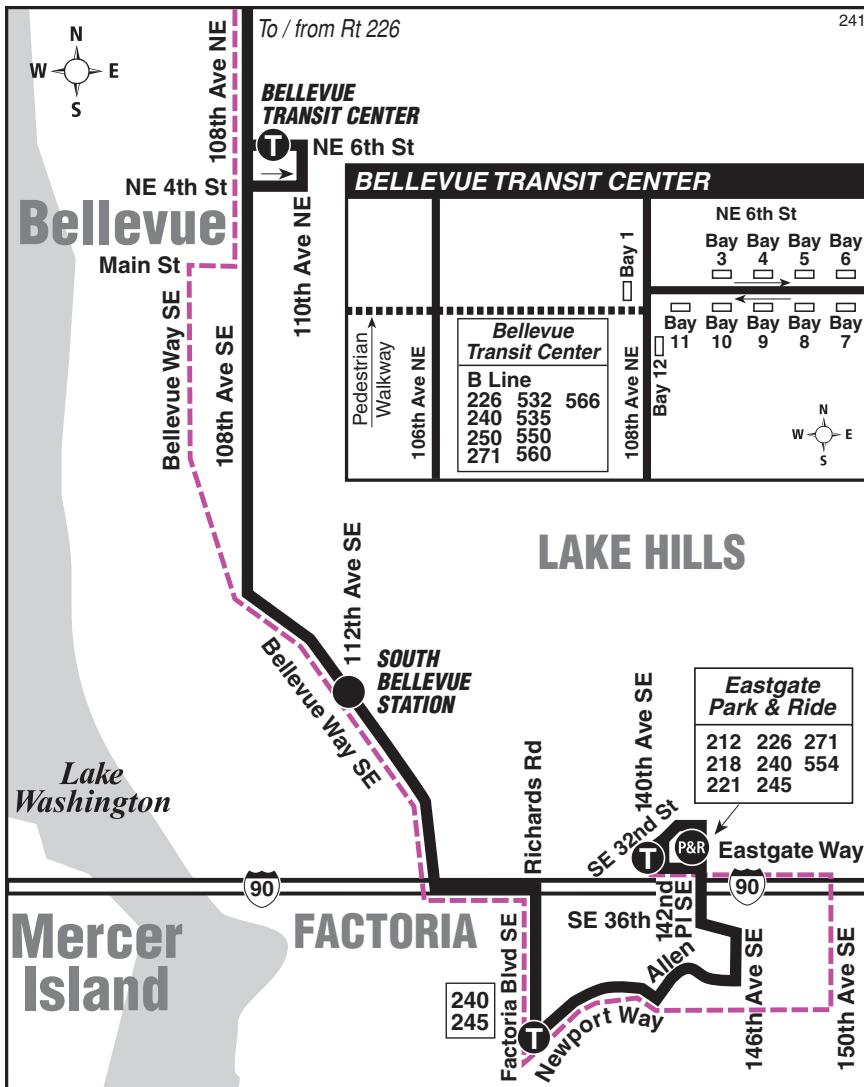

September 17, 2022
thru March 17, 2023

Del 17 de septiembre de
2022 al 17 de marzo de 2023

241

Bellevue, Factoria, Eastgate

MAP LEGEND / LEYENDA DEL MAPA

- Makes all regular stops. *Hace todas las paradas regulares.*
- Snow route. *Ruta de nieve.*
- TIME POINT / PUNTO DE TIEMPO:** Street intersection from which departure times are shown on the schedules. *Intersección de la calle desde donde se muestran los horarios de salida.*
- TIME POINT & TRANSFER POINT / TIEMPO Y PUNTO DE TRANSFERENCIA**
- Landmark** *El punto de referencia.*
- PARK & RIDE:** Free or pay parking area. *Zona de aparcamiento gratuito o de pago.*

Route 241 Sunday to Eastgate P&R

Servicio de domingo a Eastgate Park & Ride

| | Factoria | | | To Route |
|---------------------|------------------------------|-----------------------------------|--------------------|----------|
| Bellevue TC Bay 1 | South Bellevue Station Bay 2 | Factoria Blvd SE & SE Newport Way | Eastgate P&R Bay 2 | |
| Stop #85630 | Stop #84264 | Stop #64845 | Stop #67015 | |
| 6:35 | 6:41 | 6:48 | 6:56 | |
| 7:35 | 7:41 | 7:48 | 7:56 | |
| 8:35 | 8:41 | 8:48 | 8:56 | |
| 9:35 | 9:41 | 9:48 | 9:56 | |
| 10:35 | 10:42 | 10:50 | 10:59 | |
| 11:35 | 11:42 | 11:50 | 11:59 | |
| 12:35 | 12:42 | 12:50 | 12:59 | |
| 1:35 | 1:42 | 1:50 | 1:59 | |
| 2:35 | 2:42 | 2:50 | 2:59 | |
| 3:35 | 3:42 | 3:50 | 3:59 | |
| 4:35 | 4:42 | 4:50 | 4:59 | |
| 5:35 | 5:41 | 5:48 | 5:56 | |
| 6:35 | 6:41 | 6:48 | 6:56 | |
| 7:35 | 7:41 | 7:48 | 7:56 | |
| 8:35 | 8:41 | 8:48 | 8:56 | |
| 9:35 | 9:41 | 9:48 | 9:56 | |
| 10:35 | 10:41 | 10:48 | 10:56 | |
| 11:35 | 11:41 | 11:48 | 11:56 | |
| Bold PM time | | | | |