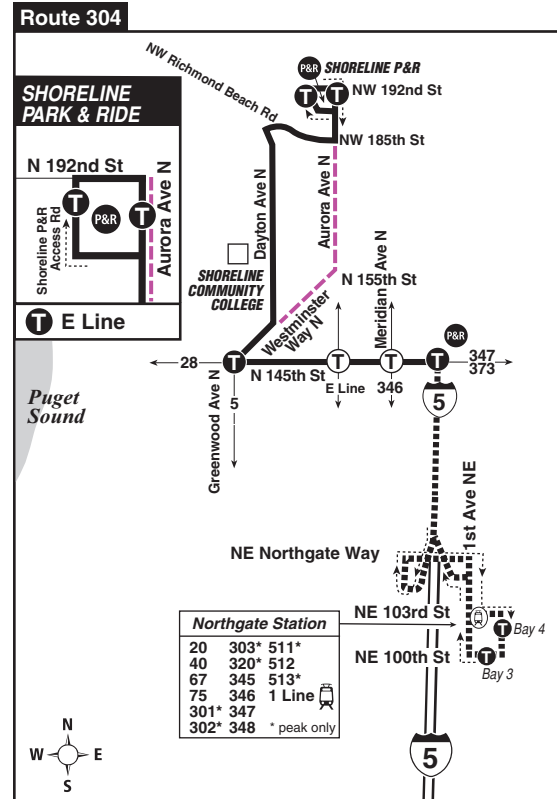

# 301, 304

Aurora Village, Shoreline P&R, Northgate

This route does not operate on weekends or holidays.

**MAP LEGEND / LEYENDA DEL MAPA**

- Makes all regular stops. *Hace todas las paradas regulares.*
- Limited or no stops. *Limitado o sin paradas.*
- Snow route. *Ruta de nieve.*
- TIME POINT / PUNTO DE TIEMPO:** Street intersection from which departure times are shown on the schedules. *Intersección de la calle desde donde se muestran los horarios de salida.*
- TRANSFER POINT / PUNTO DE TRANSFERENCIA:** Route intersection for transferring to indicated route(s). *Intersección de ruta para la transferencia para indicar la ruta o rutas.*
- TIME POINT & TRANSFER POINT / TIEMPO Y PUNTO DE TRANSFERENCIA**
- PARK & RIDE:** Free or pay parking area. *Zona de aparcamiento gratuito o de pago.*
- Landmark** El punto de referencia.
- 1 Line (Link)** 1 Line (Link)

## Route 304 Monday thru Friday to Northgate

Servicio de lunes a viernes a Northgate

Shoreline	Bitter Lake	Jackson Park	Northgate
Shoreline P&R	Greenwood Ave N & N 145th St	I-5 & NE 145th St	Northgate Station Bay 4
Stop #75912	Stop #75160	Stop #75758	Stop #35318
6:15	6:26	6:33	6:42
6:45	6:58	7:05	7:14
7:15	7:28	7:35	7:44
7:45	7:58	8:07	8:16