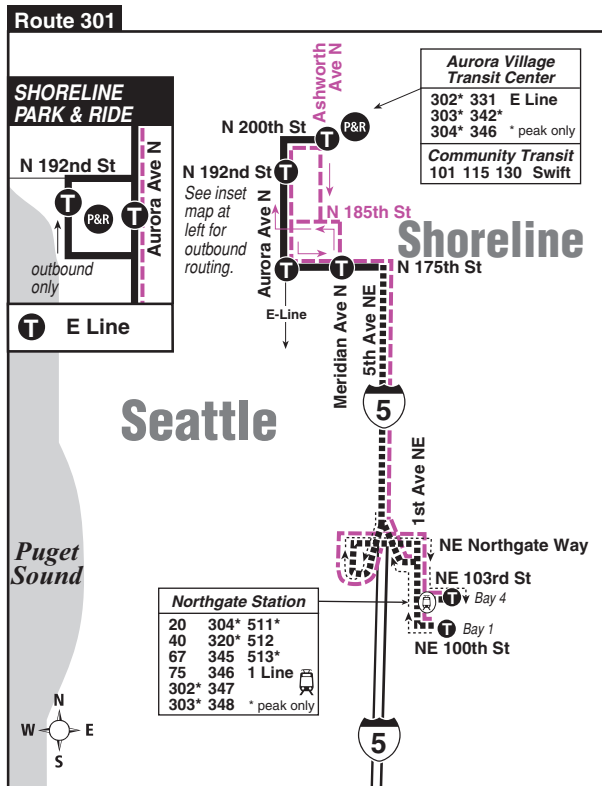

# 301, 304

Aurora Village, Shoreline P&R, Northgate

This route does not operate on weekends or holidays.

**MAP LEGEND / LEYENDA DEL MAPA**

- Makes all regular stops. *Hace todas las paradas regulares.*
- Limited or no stops. *Limitado o sin paradas.*
- Snow route. *Ruta de nieve.*
- TIME POINT / PUNTO DE TIEMPO:** Street intersection from which departure times are shown on the schedules. *Intersección de la calle desde donde se muestran los horarios de salida.*
- TRANSFER POINT / PUNTO DE TRANSFERENCIA:** Route intersection for transferring to indicated route(s). *Intersección de ruta para la transferencia para indicar la ruta o rutas.*
- TIME POINT & TRANSFER POINT / TIEMPO Y PUNTO DE TRANSFERENCIA**
- PARK & RIDE:** Free or pay parking area. *Zona de aparcamiento gratuito o de pago.*
- Landmark** El punto de referencia.
- 1 Line (Link)** 1 Line (Link)

## Route 304 Monday thru Friday to Northgate

Servicio de lunes a viernes a Northgate

Shoreline	Bitter Lake	Jackson Park	Northgate
Shoreline P&R	Greenwood Ave N & N 145th St	I-5 & NE 145th St	Northgate Station Bay 4
Stop #75912	Stop #75160	Stop #75758	Stop #35318
6:15	6:26	6:33	6:42
6:45	6:58	7:05	7:14
7:15	7:28	7:35	7:44
7:45	7:58	8:07	8:16

## Route 304 Monday thru Friday to Shoreline

Servicio de lunes a viernes a Shoreline

Northgate	Jackson Park	Bitter Lake	Shoreline
Northgate Station Bay 3	5th Ave NE & NE 145th St	Greenwood Ave N & N 145th St	Shoreline P&R
Stop #35319	Stop #75310	Stop #75400	Stop #75912
<b>4:00</b>	<b>4:07†</b>	<b>4:15†</b>	<b>4:28†</b>
<b>4:30</b>	<b>4:37†</b>	<b>4:45†</b>	<b>4:58†</b>
<b>5:00</b>	<b>5:07†</b>	<b>5:15†</b>	<b>5:28†</b>
<b>5:30</b>	<b>5:37†</b>	<b>5:44†</b>	<b>5:58†</b>
<b>6:00</b>	<b>6:07†</b>	<b>6:14†</b>	<b>6:28†</b>