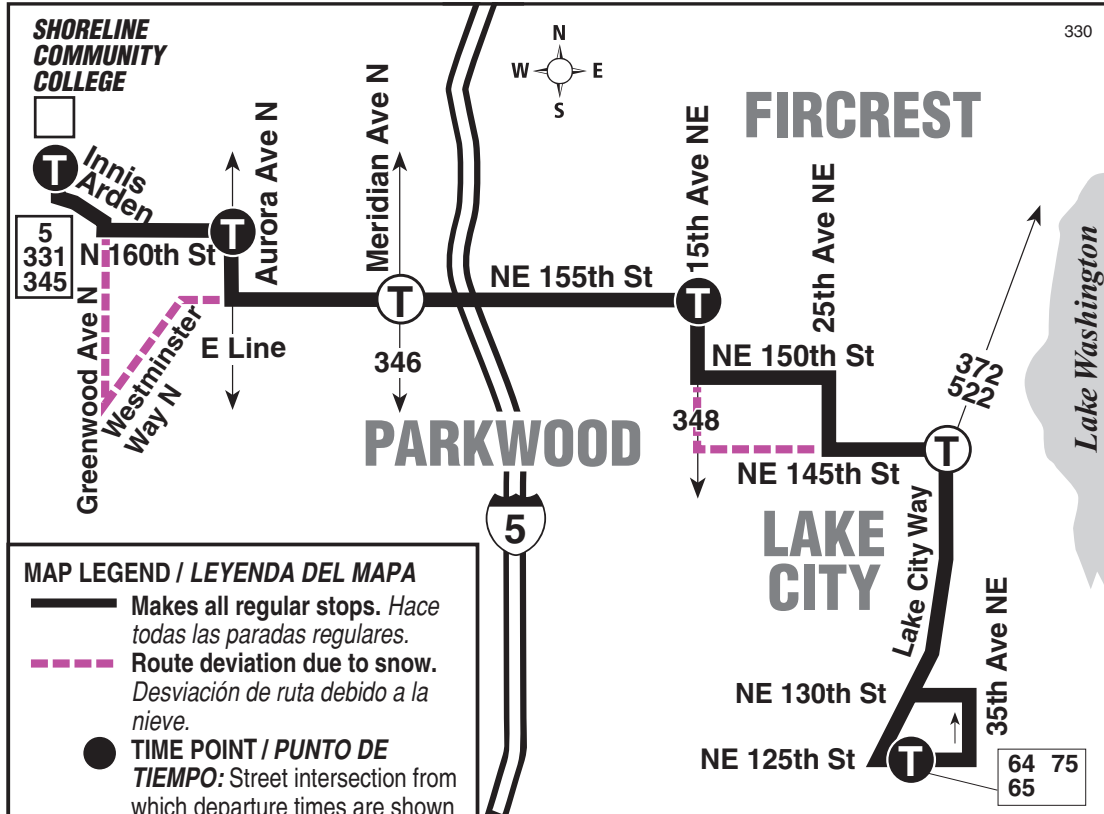

September 17, 2022 thru
March 17, 2023

Del 17 de septiembre de 2022
al 17 de marzo de 2023

330

Lake City, Fircrest, Parkwood,
Shoreline Community College

This route does not operate
on weekends or holidays.

MAP LEGEND / LEYENDA DEL MAPA

- Makes all regular stops. *Hace todas las paradas regulares.*
- Route deviation due to snow. *Desviación de ruta debido a la nieve.*
- TIME POINT / PUNTO DE TIEMPO:** Street intersection from which departure times are shown on the schedules. *Intersección de la calle desde donde se muestran los horarios de salida.*
- TRANSFER POINT / PUNTO DE TRANSFERENCIA:** Route intersection for transferring to indicated route(s). *Intersección de ruta para la transferencia para indicar la ruta o rutas.*
- TIME POINT & TRANSFER POINT / TIEMPO Y PUNTO DE TRANSFERENCIA**
- Landmark** *El punto de referencia.*

Route 330 Monday thru Friday to Lake City

Servicio de lunes a viernes a Lake City

Shoreline	Aurora Ave N & N 160th St	Fircrest	Lake City
Shoreline Community College		15th Ave NE & NE 155th St	NE 125th St & Lake City Way NE
Stop #5493	Stop #75790	Stop #77630	Stop #9670
7:29	7:32	7:39	7:51
8:35	8:38	8:44	8:55
9:34	9:37	9:43	9:54
10:36	10:39	10:45	10:56
11:32	11:36	11:43	11:54
12:34	12:38	12:45	12:56
1:40	1:43	1:50	2:01
2:40	2:43	2:51	3:03
3:42	3:45	3:53	4:04
4:41	4:44	4:52	5:05
5:44	5:47	5:54	6:06
6:43	6:46	6:53	7:04
7:46	7:49	7:55	8:04
Bold PM time			

Route 330 Monday thru Friday to Shoreline Community College

Servicio de lunes a viernes a Shoreline Community College

Lake City	Fircrest	Aurora Ave N & N 160th St	Shoreline
NE 125th St & Lake City Way NE	15th Ave NE & NE 155th St		Shoreline Community College
Stop #9670	Stop #77740	Stop #75555	Stop #5493
6:55	7:06	7:13	7:17
7:51	8:04	8:13	8:18
8:55	9:08	9:17	9:22
9:54	10:07	10:14	10:19
10:56	11:08	11:15	11:19
11:54	12:07	12:14	12:18
12:56	1:08	1:15	1:19
2:01	2:14	2:21	2:25
3:03	3:16	3:23	3:28
4:04	4:17	4:24	4:29
5:05	5:17	5:24	5:29
6:06	6:18	6:25	6:30
7:04	7:14	7:20	7:25
Bold PM time			