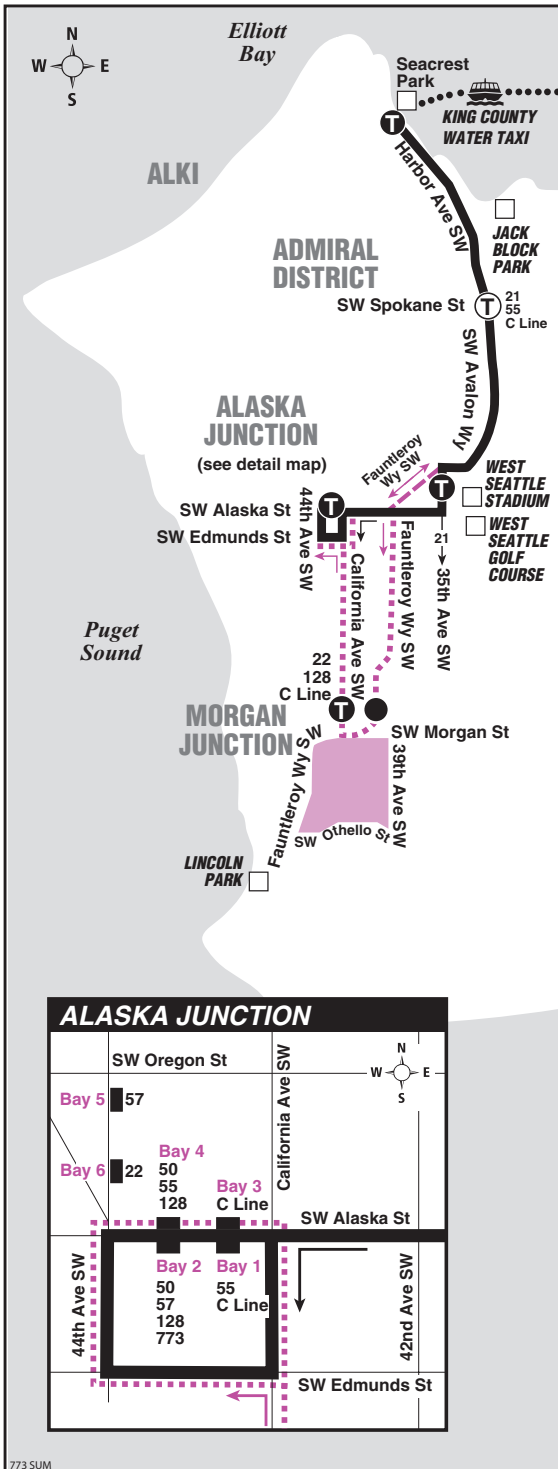

Alaska Junction Seacrest Park

Snow / Emergency Service Servicio en caso de nieve o emergencia

During most snow conditions, this bus will follow the special snow routing shown on the map. If Metro declares an emergency, it will operate on an **Emergency Snow Network Alerts** and to learn more.

En la mayoría de las condiciones de nieve, este autobús seguirá la ruta especial en caso de nieve como se indica en el mapa. Si Metro declara una emergencia, operará de acuerdo con un plan de **Red de emergencia en caso de nieve**. Visite kingcounty.gov/metro/snow para registrarse y recibir las alertas de transporte público y obtener más información.

MAP LEGEND / LEYENDA DEL MAPA

- Makes all regular stops. Hace todas las paradas regulares.
- Route deviation due to snow. Desviación de ruta debido a la nieve.
- Weekday route extension to Morgan Junction (Summer schedule only). Ruta 773 semana de la extensión de ruta a Morgan Junction (horario de verano solamente).
- DART service area: Área de servicio DART.
- King County Water Taxi service between West Seattle and Downtown Seattle (Pier 50). King County servicio de taxi acuático entre el oeste de Seattle y el centro de Seattle (Pier 50).
- TIME POINT / PUNTO DE TIEMPO: Street intersection from which departure times are shown on the schedules. Intersección de la calle desde donde se muestran los horarios de salida.
- TRANSFER POINT / PUNTO DE TRANSFERENCIA: Route intersection for transferring to indicated route(s). Intersección de ruta para la transferencia para indicar la ruta o rutas.
- TIME POINT & TRANSFER POINT / TIEMPO Y PUNTO DE TRANSFERENCIA
- Bus stop. La parada de autobús.
- Landmark El punto de referencia.