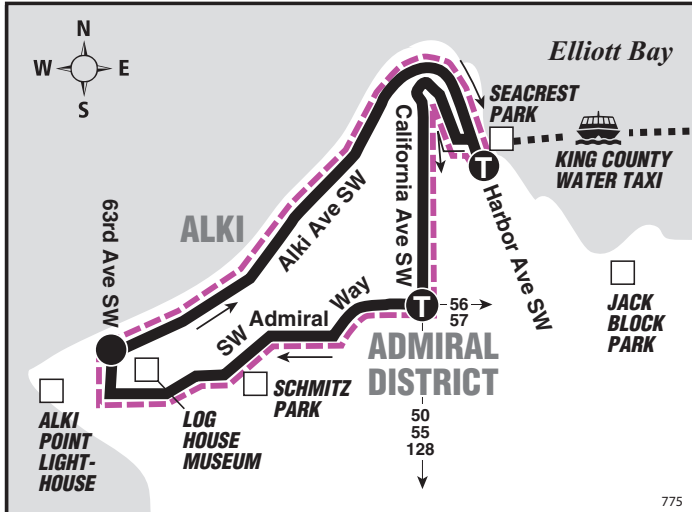

April 21 thru
October 14, 2022
Del 21 de abril al 14 de
octubre de 2022

Admiral Junction, Alki, Seacrest Park

MAP LEGEND / LEYENDA DEL MAPA

- Makes all regular stops. *Hace todas las paradas regulares.*
- - -** Snow route. *Ruta de nieve.*
-** King County Water Taxi service between West Seattle and Downtown Seattle (Pier 50). *King County servicio de taxi acuático entre el oeste de Seattle y el centro de Seattle (Pier 50).*
- **TIME POINT / PUNTO DE TIEMPO:** Street intersection from which departure times are shown on the schedules. *Intersección de la calle desde donde se muestran los horarios de salida.*
- ← 30 43 T** **TRANSFER POINT / PUNTO DE TRANSFERENCIA:** Route intersection for transferring to indicated route(s). *Intersección de ruta para la transferencia para indicar la ruta o rutas.*
- ← 30 43 T** **TIME POINT & TRANSFER POINT / TIEMPO Y PUNTO DE TRANSFERENCIA**
- Landmark *El punto de referencia.*

Bold PM time

Route 775 Sunday

Service operates in a loop. Read left to right.
 El servicio dominical opera en bucle.
 Leer de izquierda a derecha.

Seacrest Park	Admiral District	Alki	Seacrest Park
Seacrest Marina Parking Lot	SW Admiral & California Ave SW	63rd Ave SW & Alki Ave SW	Seacrest Marina Parking Lot
Stop #6071	Stop #15540	Stop #15652	Stop #6071
—	8:40	8:44	8:51
8:55	9:00	9:04	9:11
9:35	9:40	9:44	9:51
9:55	10:00	10:04	10:11
10:35	10:40	10:44	10:51
10:55	11:00	11:05	11:13
11:35	11:40	11:45	11:53
11:55	12:00	12:05	12:13
12:30	12:35	12:40	12:48
12:55	1:00	1:05	1:13
1:14	1:19	1:24	1:32
1:39	1:44	1:49	1:57
2:00	2:05	2:11	2:21
2:30	2:35	2:41	2:51
2:56	3:01	3:07	3:17
3:30	3:35	3:41	3:51
3:56	4:01	4:07	4:17
4:30	4:35	4:41	4:51
4:56	5:01	5:07	5:17
5:30	5:35	5:41	5:51
5:56	6:01	6:06	6:14
6:30	6:35	6:40	6:48
6:56	7:01	7:06	7:14