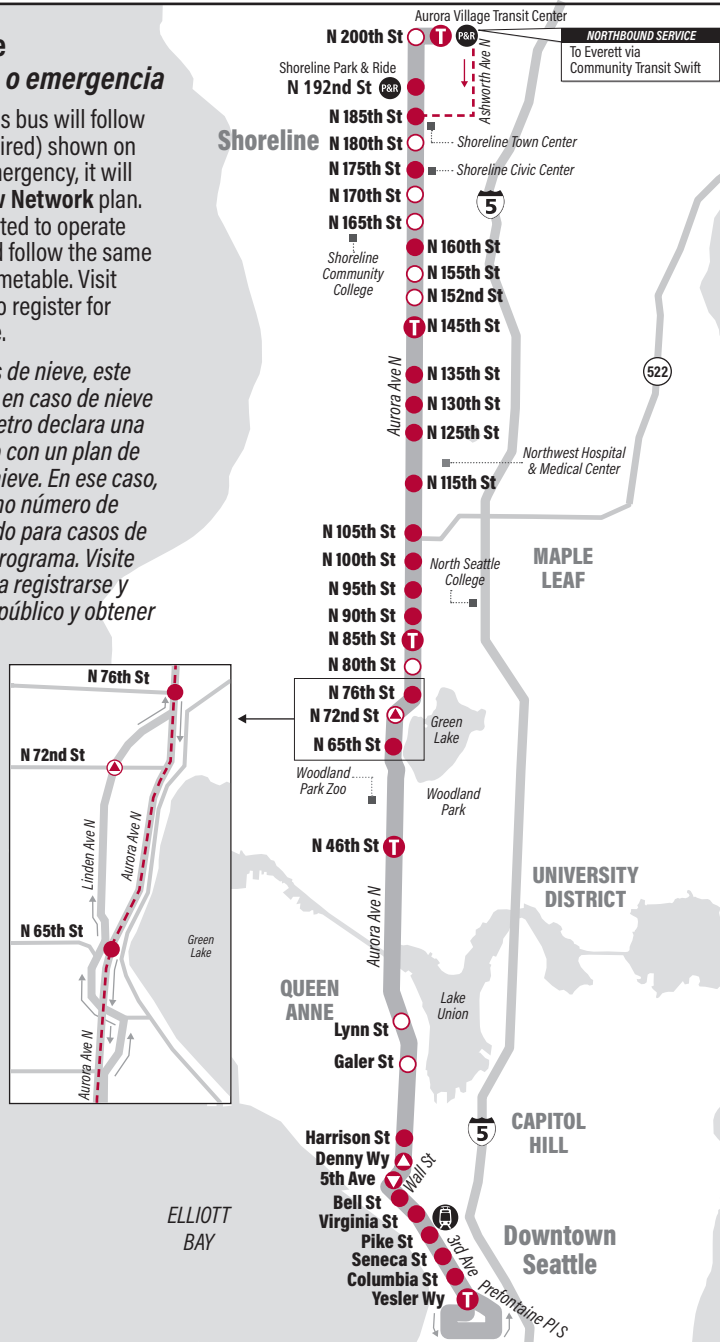

Snow/Emergency Service Servicio en caso de nieve o emergencia

During most snow conditions this bus will follow the special snow routing (if required) shown on the map. If Metro declares an emergency, it will operate on an **Emergency Snow Network** plan. During such an event, it is expected to operate with the same route number and follow the same snow routing as shown in this timetable. Visit kingcounty.gov/metro/snow to register for **Transit Alerts** and to learn more.

En la mayoría de las condiciones de nieve, este autobús seguirá la ruta especial en caso de nieve como se indica en el mapa. Si Metro declara una emergencia, operará de acuerdo con un plan de Red de emergencia en caso de nieve. En ese caso, se espera que opere con el mismo número de ruta y que siga el mismo recorrido para casos de nieve que se muestran en este programa. Visite kingcounty.gov/metro/snow para registrarse y recibir las alertas de transporte público y obtener más información.

KEY

- Station
- Stop
- ◀ Northbound Only Stop
- Northbound Only Station
- ◀ Southbound Only Station
- T Time Point / Station Combined
- Ⓜ Link Trains
- P&R Park & Ride
- Snow Route
- Landmark

↑ NORTH

What to Pay / Cuánto pagar	
Adult (19 and older) <i>Adultos (19 años y mayor)</i>	$2.75
Children and Youth (0-18 yrs) <i>Niños y jóvenes (0-18 años)</i>	FREE
ORCA LIFT Fare* <i>Tarifa ORCA LIFT*</i>	$1.00
RRFP cardholders (registered seniors 65+, riders with disabilities, Medicare cardholders) <i>Titulares de Regional Reduced Fare Permit</i> (RRFP, Tarjeta Regional de Descuento), (adultos mayores de 65 años registrados, pasajeros con discapacidades, titulares de tarjetas de Medicare)	$1.00

*Income Qualified / *Ingresos que reúnan los requisitos

NOTE: The ORCA Lift fare was reduced to $1.00 September 1, 2022. The paper timetables were printed before this reduction was made so the previous fare ($1.50) is listed in the "What To Pay" chart.

NOTA: La tarifa de ORCA Lift se redujo a $ 1.00 el 1 de septiembre de 2022. Los horarios en papel se imprimieron antes de que se hiciera esta reducción, por lo que la tarifa anterior ($ 1.50) se enumera en el gráfico "Cuánto pagar".