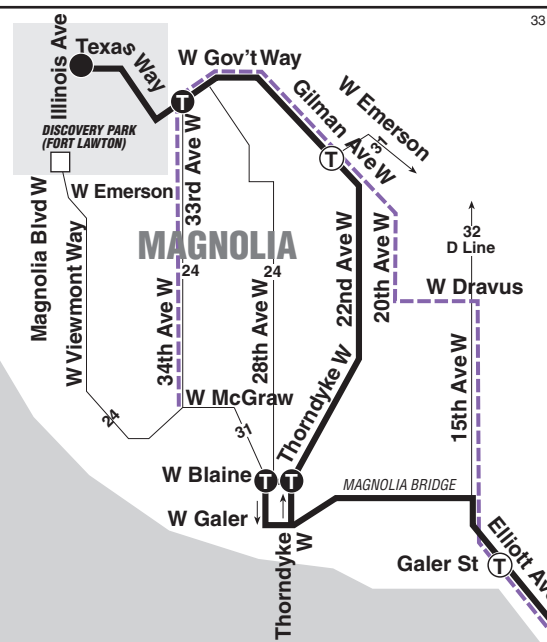

Timetable Symbol

D - Leaves at this time. Arrives 5-15 minutes earlier.

Get real-time bus arrival information on your mobile device.
Text your bus stop number to 62550.

MAP LEGEND / LEYENDA DEL MAPA

- Makes all regular stops. *Hace todas las paradas regulares.*
- Snow route. *Ruta de nieve.*
- TIME POINT / PUNTO DE TIEMPO:** Street intersection from which departure times are shown on the schedules. *Intersección de la calle desde donde se muestran los horarios de salida.*
- TRANSFER POINT / PUNTO DE TRANSFERENCIA:** Route intersection for transferring to indicated route(s). *Intersección de ruta para la transferencia para indicar la ruta o rutas.*
- TIME POINT & TRANSFER POINT / TIEMPO Y PUNTO DE TRANSFERENCIA**
- Landmark. *El punto de referencia.*
- Light Rail. *Tren Ligero*
- Streetcar. *Tranvía*