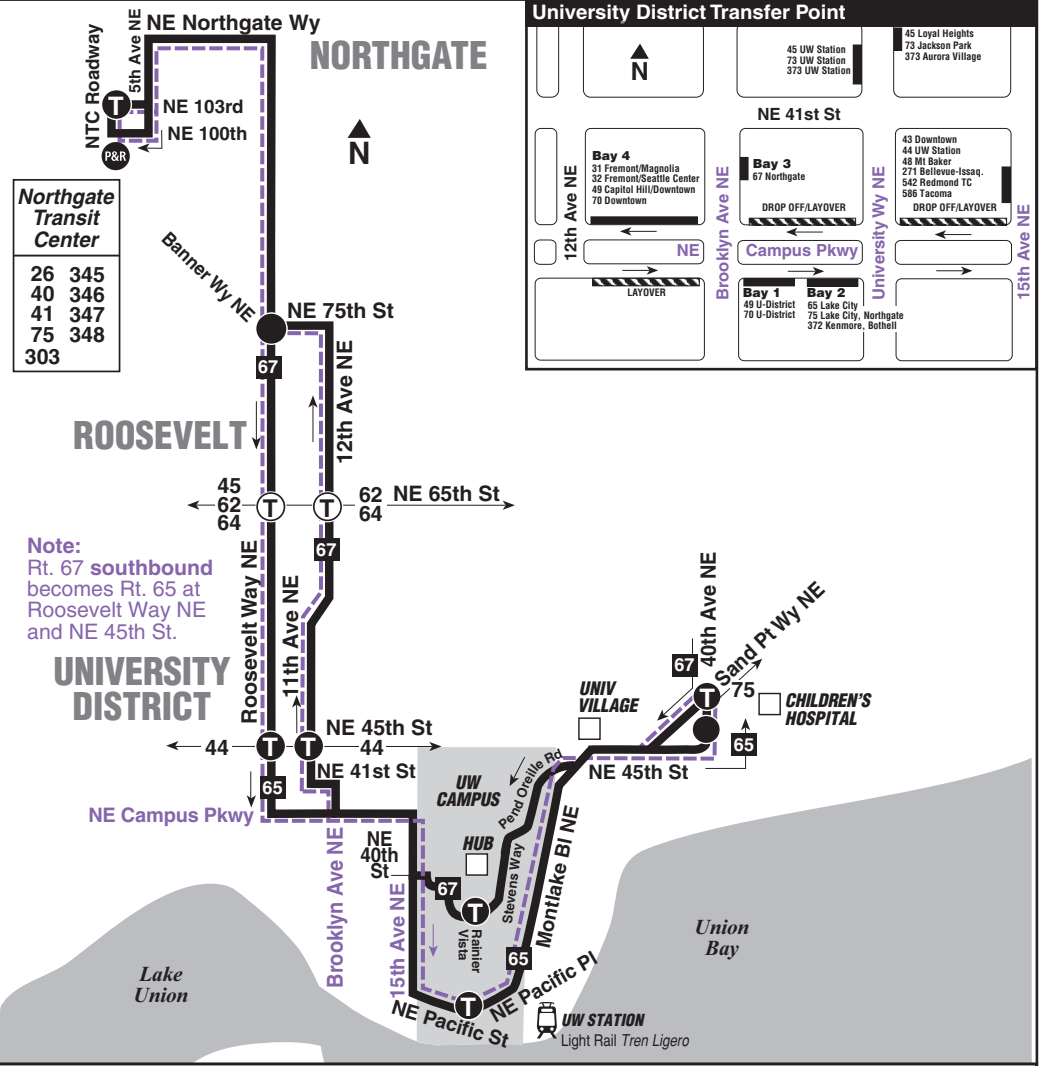

AM – Lighter Type PM – Darker Type

S2067067

67 SUNDAY/domingo

To NORTHGATE →

Children's Hospital	UW Station	University District	Roosevelt	Northgate Transit Ctr Bay 5
Sand Point Way NE & 40th Ave NE	Stevens Way & Rainier Vista	11th Ave NE & NE 45th St	Roosevelt Way NE & NE 75th St	Transit Ctr Rdwy & NE 103rd St
5:41	5:48	5:55	6:00	6:11
6:11	6:18	6:25	6:30	6:41
6:41	6:48	6:55	7:00	7:11
7:01	7:09	7:16	7:22	7:33
7:21	7:29	7:36	7:42	7:53
7:42	7:50	7:58	8:04	8:15
8:03	8:11	8:19	8:25	8:37
8:25	8:32	8:41	8:47	9:00
8:41	8:49	8:58	9:04	9:17
8:56	9:04	9:13	9:19	9:32
9:11	9:19	9:28	9:34	9:47
9:26	9:34	9:43	9:49	10:02
9:41	9:49	9:58	10:04	10:17
9:56	10:04	10:13	10:19	10:32
10:11	10:19	10:28	10:34	10:47
10:26	10:34	10:43	10:49	11:02
10:41	10:49	10:58	11:05	11:18
10:57	11:06	11:15	11:22	11:35
11:12	11:20	11:29	11:36	11:49
11:27	11:35	11:44	11:51	12:04
11:42	11:50	12:00	12:07	12:20
11:57	12:06	12:16	12:24	12:37
12:12	12:21	12:31	12:39	12:52
12:27	12:36	12:46	12:54	1:07
12:42	12:51	1		

Route 67

MAP LEGEND / LEYENDA DEL MAPA

- Makes all regular stops. *Hace todas las paradas regulares.*
- - - Snow route. *Ruta de nieve.*
- **TIME POINT / PUNTO DE TIEMPO:** Street intersection from which departure times are shown on the schedules. *Intersección de la calle desde donde se muestran los horarios de salida.*
- ⊕ **TRANSFER POINT / PUNTO DE TRANSFERENCIA:** Route intersection for transferring to indicated route(s). *Intersección de ruta para la transferencia para indicar la ruta o rutas.*
- ⊕ **TIME POINT & TRANSFER POINT / TIEMPO Y PUNTO DE TRANSFERENCIA**
- P&R **PARK & RIDE:** Free parking area. *Zona de aparcamiento gratis.*
- **Landmark** *El punto de referencia*