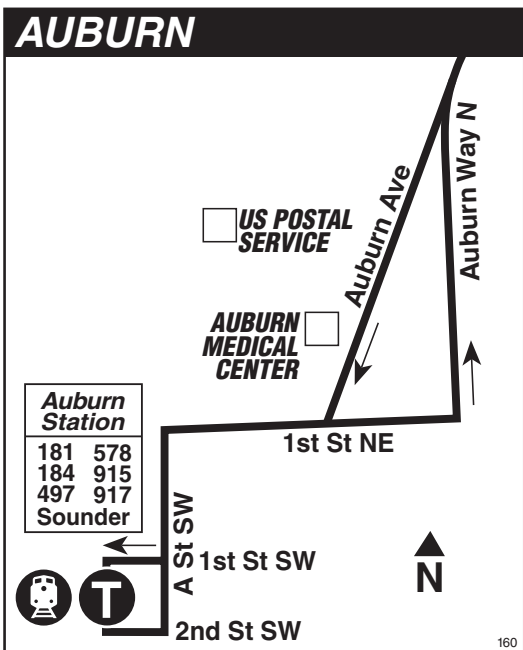

Get real-time bus arrival information on your mobile device. Text your bus stop number to 62550.

MAP LEGEND / LEYENDA DEL MAPA

- Makes all regular stops. Hace todas las paradas regulares.
- Route deviation due to snow. Desviación de ruta debido a la nieve.
- TIME POINT/ PUNTO DE TIEMPO: Street intersection from which departure times are shown on the schedules. Intersección de la calle desde donde se muestran los horarios de salida.
- TIME POINT & TRANSFER POINT / TIEMPO Y PUNTO DE TRANSFERENCIA
- P&R PARK & RIDE: Free or pay parking area. Zona de aparcamiento gratuito o de pago.
- Landmark El punto de referencia.
- Sounder train Sounder tren