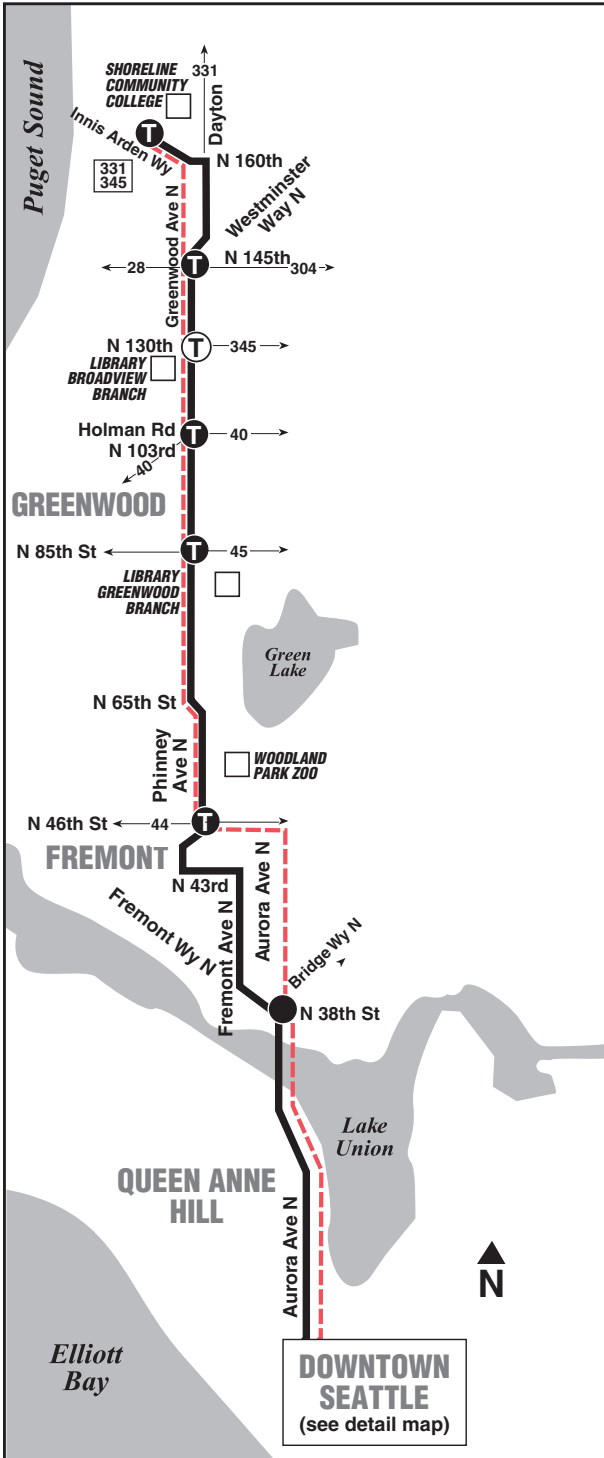

October 2, 2021 thru
March 18, 2022

Del 2 de octubre de 2021
al 18 de marzo de 2022

Shoreline Community College, Greenwood, Woodland Park, Fremont, Downtown Seattle

MAP LEGEND / LEYENDA DEL MAPA

- Makes all regular stops. *Hace todas las paradas regulares.*
- Snow route. *Ruta de nieve.*
- TIME POINT / PUNTO DE TIEMPO:** Street intersection from which departure times are shown on the schedules. *Intersección de la calle desde donde se muestran los horarios de salida.*
- TRANSFER POINT / PUNTO DE TRANSFERENCIA:** Route intersection for transferring to indicated route(s). *Intersección de ruta para la transferencia para indicar la ruta o rutas.*
- TIME POINT & TRANSFER POINT / TIEMPO Y PUNTO DE TRANSFERENCIA**
- Landmark. *El punto de referencia.*
- Light Rail *Tren Ligero*
- Streetcar *Tranvía*
- Sounder train *Sounder tren*