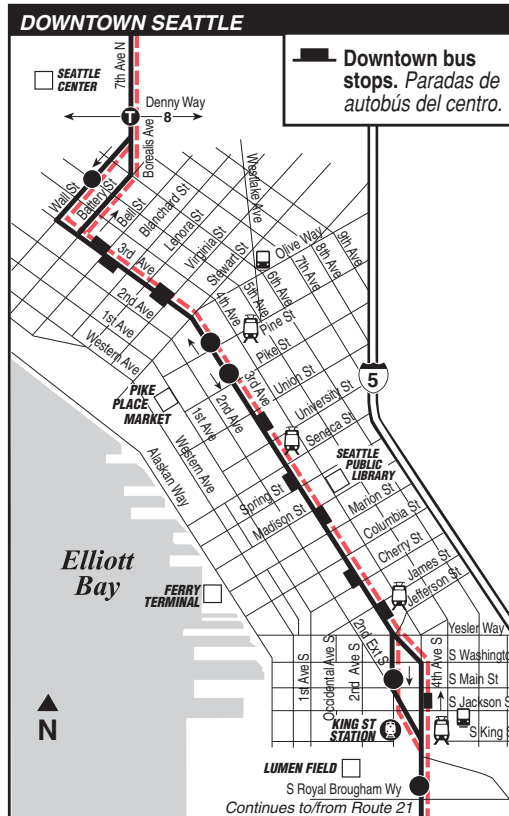

October 2, 2021 thru
March 18, 2022

Del 2 de octubre de 2021
al 18 de marzo de 2022

Shoreline Community College, Greenwood, Woodland Park, Fremont, Downtown Seattle

MAP LEGEND / LEYENDA DEL MAPA

- Makes all regular stops. *Hace todas las paradas regulares.*
- Snow route. *Ruta de nieve.*
- TIME POINT / PUNTO DE TIEMPO:** Street intersection from which departure times are shown on the schedules. *Intersección de la calle desde donde se muestran los horarios de salida.*
- TRANSFER POINT / PUNTO DE TRANSFERENCIA:** Route intersection for transferring to indicated route(s). *Intersección de ruta para la transferencia para indicar la ruta o rutas.*
- TIME POINT & TRANSFER POINT / TIEMPO Y PUNTO DE TRANSFERENCIA**
- Landmark. *El punto de referencia.*
- Light Rail *Tren Ligero*
- Streetcar *Tranvía*
- Sounder train *Sounder tren*