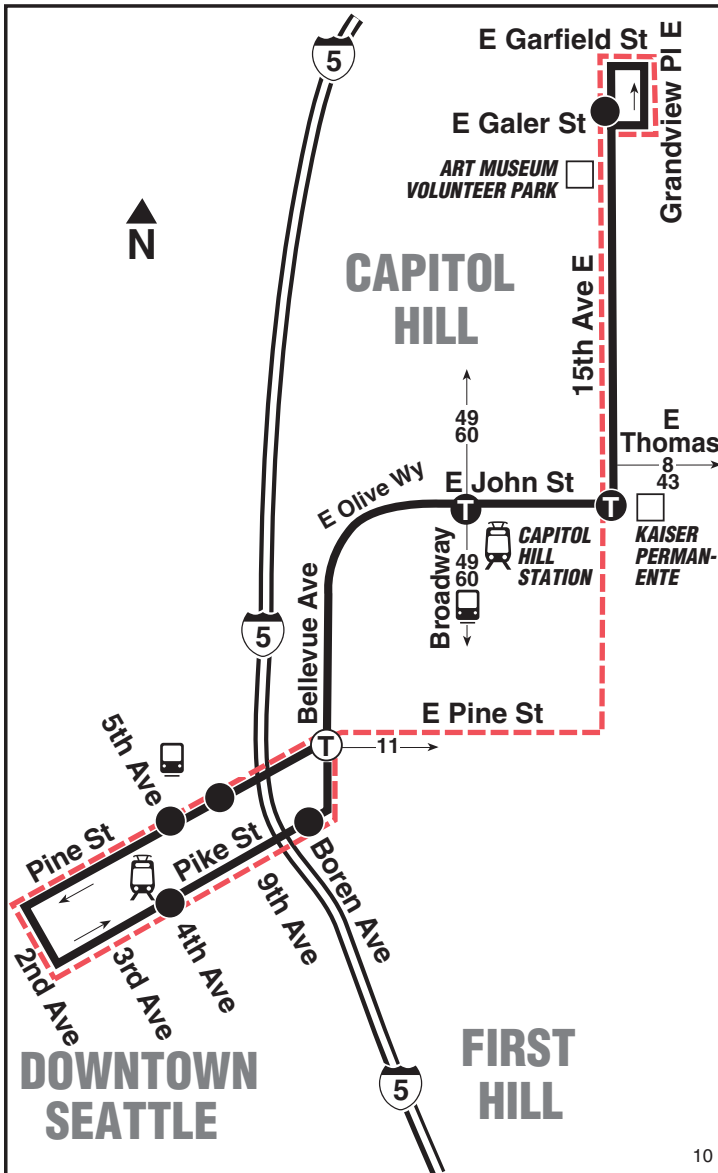

October 2, 2021 thru
March 18, 2022

Del 2 de octubre de 2021
al 18 de marzo de 2022

10

Capitol Hill, Downtown Seattle

MAP LEGEND / LEYENDA DEL MAPA

- Makes all regular stops. *Hace todas las paradas regulares.*
- Snow route. *Ruta de nieve.*
- TIME POINT / PUNTO DE TIEMPO:** Street intersection from which departure times are shown on the schedules. *Intersección de la calle desde donde se muestran los horarios de salida.*
- TRANSFER POINT / PUNTO DE TRANSFERENCIA:** Route intersection for transferring to indicated route(s). *Intersección de ruta para la transferencia para indicar la ruta o rutas.*
- TIME POINT & TRANSFER POINT / TIEMPO Y PUNTO DE TRANSFERENCIA**
- Landmark *El punto de referencia.*
- Streetcar *Tranvía.*
- 1 Line (Link) *1 Line (Link)*