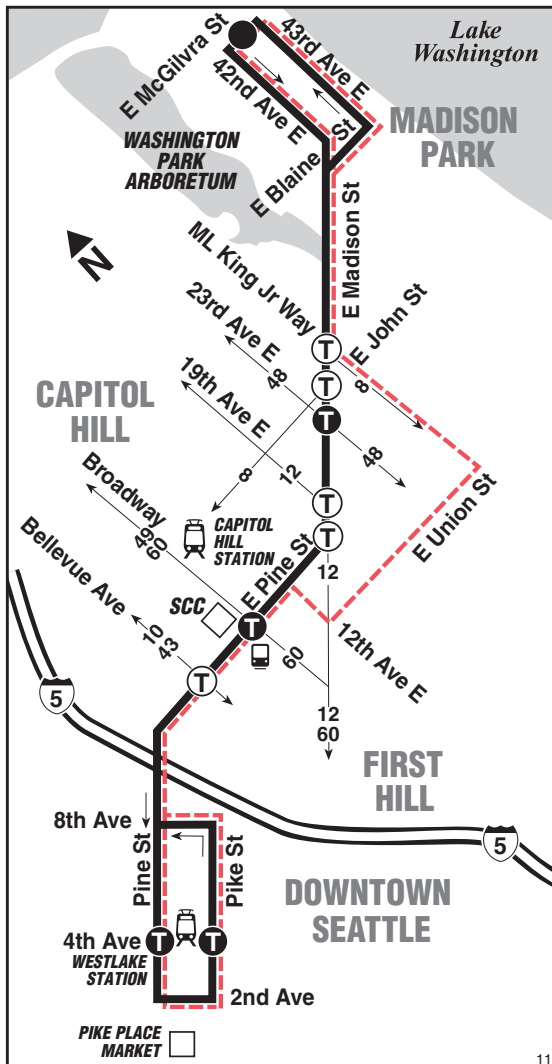

Madison Park, Capitol Hill, Downtown Seattle

MAP LEGEND / LEYENDA DEL MAPA

- Makes all regular stops. *Hace todas las paradas regulares.*
- - -** Snow route. *Ruta de nieve.*
- TIME POINT / PUNTO DE TIEMPO: Street intersection from which departure times are shown on the schedules. *Intersección de la calle desde donde se muestran los horarios de salida.*
- ← 30 / 43 T** TRANSFER POINT / PUNTO DE TRANSFERENCIA: Route intersection for transferring to indicated route(s). *Intersección de ruta para la transferencia para indicar la ruta o rutas.*
- ← 30 / 43 T** TIME POINT & TRANSFER POINT / TIEMPO Y PUNTO DE TRANSFERENCIA
- Landmark. *El punto de referencia.*
- 🚊** 1 Line (Link) *1 Line (Link)*
- 🚋** Streetcar *Tranvía*

Downtown Seattle	Lower Capitol Hill	Capitol Hill	Madison Park
Pike St & 4th Ave	E Pine St & Broadway	E Madison St & 23rd Ave E	E McGilvra St & 42nd Ave E
Stop #1180	Stop #11150	Stop #12377	Stop #12210
6:20	6:26	6:32	6:40
6:50	6:56	7:02	7:10
7:20	7:26	7:32	7:40
7:50	7:56	8:02	8:10
8:20	8:26	8:32	8:40
8:50	8:56	9:02	9:10
9:21	9:27	9:33	9:42
9:51	9:57	10:03	10:12
10:21	10:27	10:33	10:42
10:51	10:57	11:03	11:12
11:21	11:27	11:33	11:42
11:51	11:57	12:03	12:12
12:22	12:29	12:36	12:45
12:52	12:59	1:06	1:15
1:22	1:29	1:36	1:45
1:52	1:59	2:06	2:15
2:22	2:29	2:36	2:45
2:52	2:59	3:06	3:15
3:22	3:29	3:36	3:45
3:52	3:59	4:06	4:15
4:22	4:29	4:36	4:45
4:52	4:59	5:06	5:15
5:22	5:29	5:36	5:45
5:52	5:59	6:06	6:15
6:22	6:29	6:36	6:44
6:50	6:56	7:02	7:10
7:20	7:26	7:32	7:40
7:50	7:56	8:02	8:10
8:20	8:26	8:32	8:40
8:50	8:55	9:01	9:09
9:20	9:25	9:31	9:39
9:50	9:55	10:01	10:09
10:20	10:25	10:31	10:39
10:50	10:55	11:01	11:09
11:20	11:25	11:31	11:39
11:50	11:55	12:01	12:09
12:41	12:46	12:52	1:00