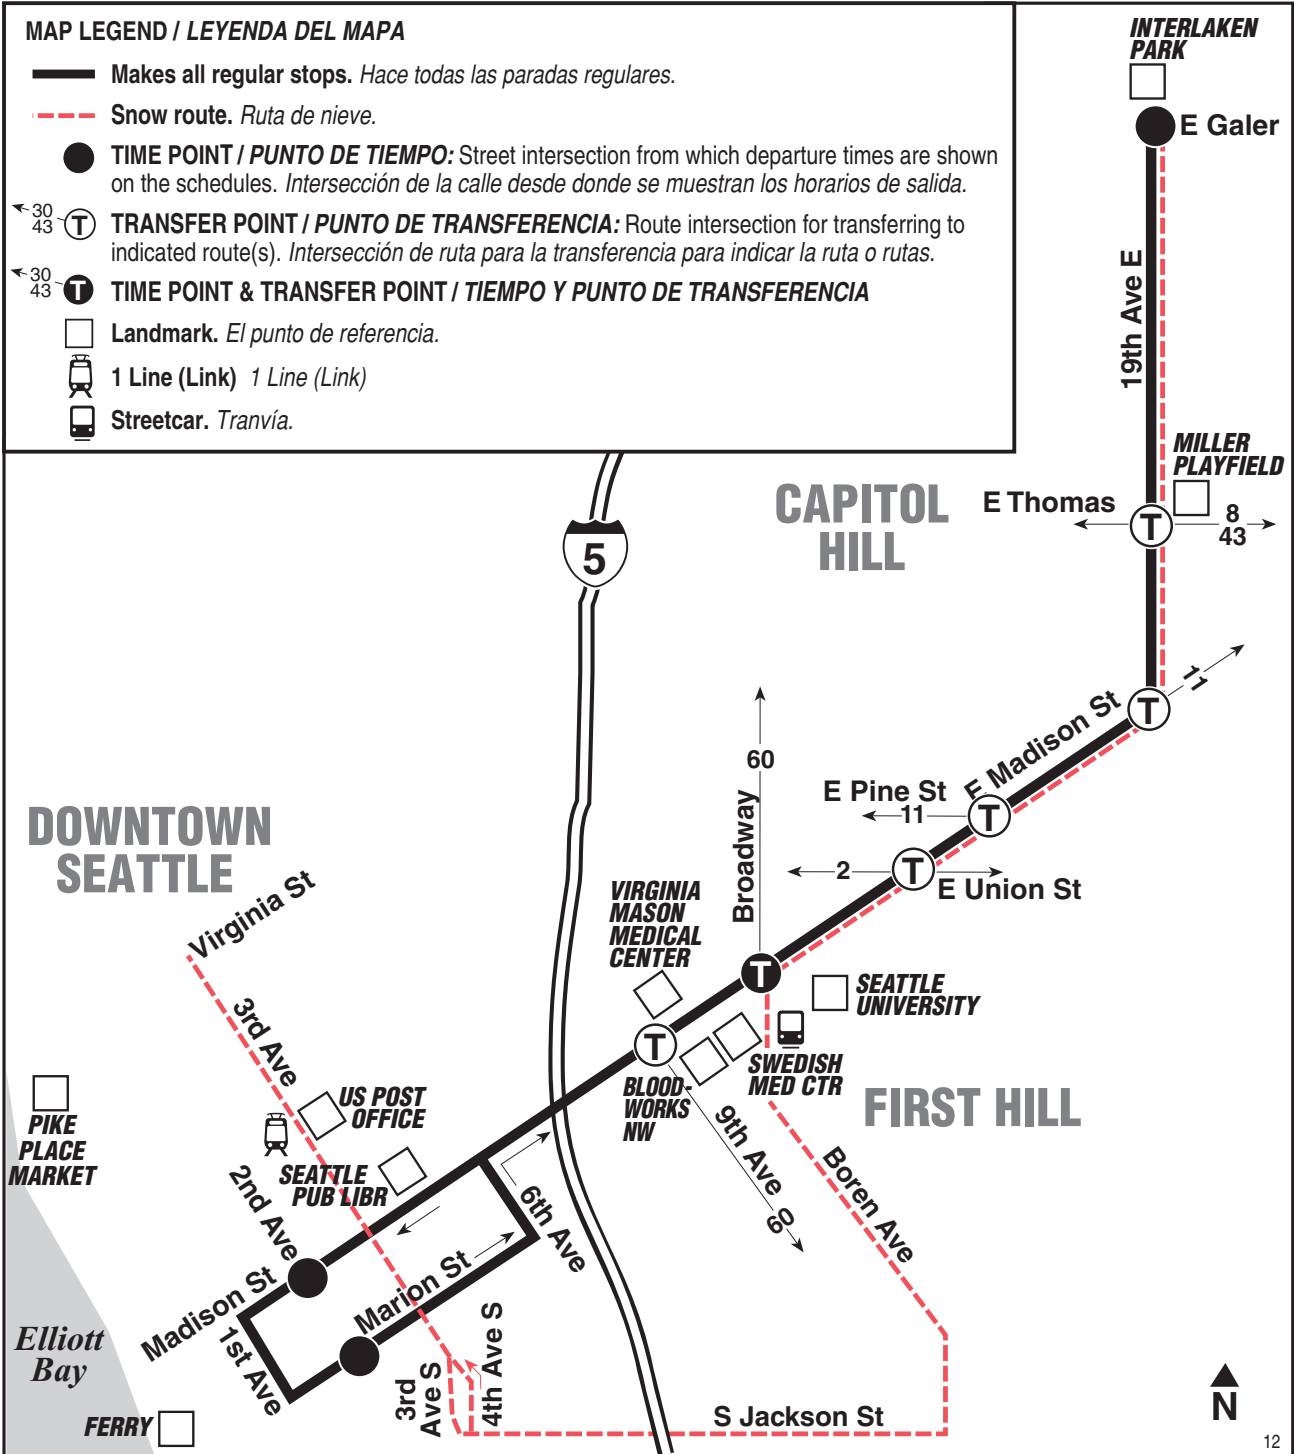

Interlaken Park, Seattle University, First Hill, Downtown Seattle

October 2, 2021 thru
March 18, 2022

Del 2 de octubre de 2021
al 18 de marzo de 2022

MAP LEGEND / LEYENDA DEL MAPA

- Makes all regular stops. *Hace todas las paradas regulares.*
- Snow route. *Ruta de nieve.*
- TIME POINT / PUNTO DE TIEMPO:** Street intersection from which departure times are shown on the schedules. *Intersección de la calle desde donde se muestran los horarios de salida.*
- TRANSFER POINT / PUNTO DE TRANSFERENCIA:** Route intersection for transferring to indicated route(s). *Intersección de ruta para la transferencia para indicar la ruta o rutas.*
- TIME POINT & TRANSFER POINT / TIEMPO Y PUNTO DE TRANSFERENCIA**
- Landmark. *El punto de referencia.*
- 1 Line (Link) 1 Line (Link)
- Streetcar. *Tranvía.*