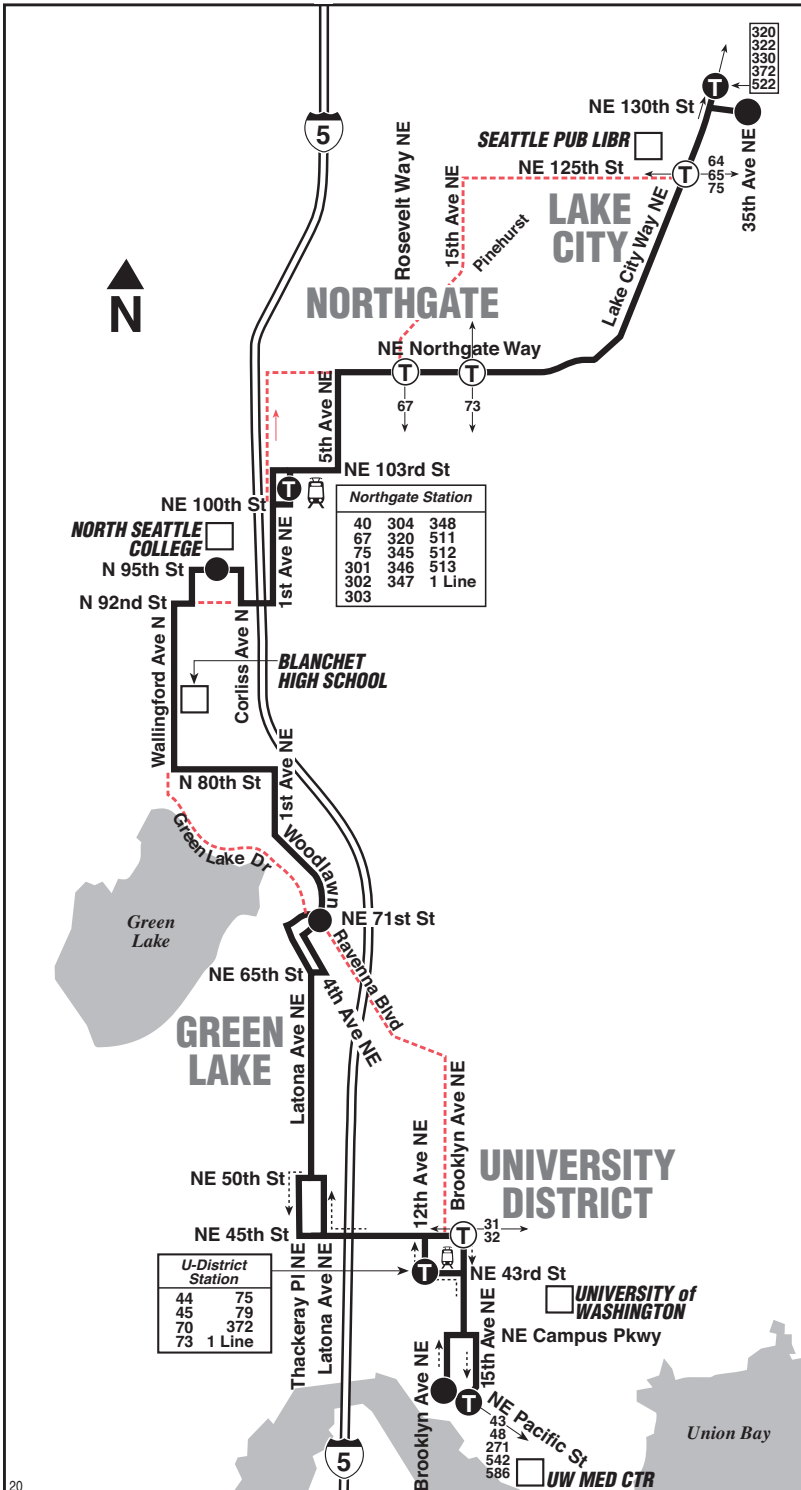

October 2, 2021 thru
March 18, 2022

Del 2 de octubre de 2021
al 18 de marzo de 2022

Snow / Emergency Service

Servicio en caso de nieve o emergencia

During most snow conditions, this bus will follow the special snow routing shown on the map. If Metro declares an emergency, the bus will not operate. Visit kingcounty.gov/metro/snow to register for **Transit Alerts** and to learn more.

MAP LEGEND / LEYENDA DEL MAPA

- Makes all regular stops. Hace todas las paradas regulares.
- Route deviation due to snow. Desviación de ruta debido a la nieve.
- TIME POINT / PUNTO DE TIEMPO:** Street intersection from which departure times are shown on the schedules. Intersección de la calle desde donde se muestran los horarios de salida.
- TRANSFER POINT / PUNTO DE TRANSFERENCIA:** Route intersection for transferring to indicated route(s). Intersección de ruta para la transferencia para indicar la ruta o rutas.
- TIME POINT & TRANSFER POINT / TIEMPO Y PUNTO DE TRANSFERENCIA**
- Landmark. El punto de referencia.
- 1 Line (Link) 1 Line (Link)