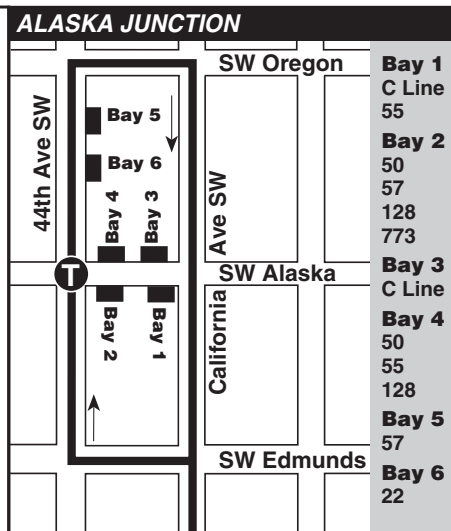

# 22, C Line

Arbor Heights, Westwood Village, Gatewood,  
Alaska Junction

Route 22 does not operate  
on weekends or holidays.

**MAP LEGEND / LEYENDA DEL MAPA**

- Makes all regular stops. *Hace todas las paradas regulares.*
- TIME POINT / PUNTO DE TIEMPO:** Street intersection from which departure times are shown on the schedules. *Intersección de la calle desde donde se muestran los horarios de salida.*
- TRANSFER POINT / PUNTO DE TRANSFERENCIA:** Route intersection for transferring to indicated route(s). *Intersección de ruta para la transferencia para indicar la ruta o rutas.*
- TIME POINT & TRANSFER POINT / TIEMPO Y PUNTO DE TRANSFERENCIA**
- Landmark.** *El punto de referencia.*
- Bus stop.** *Parada de autobús.*