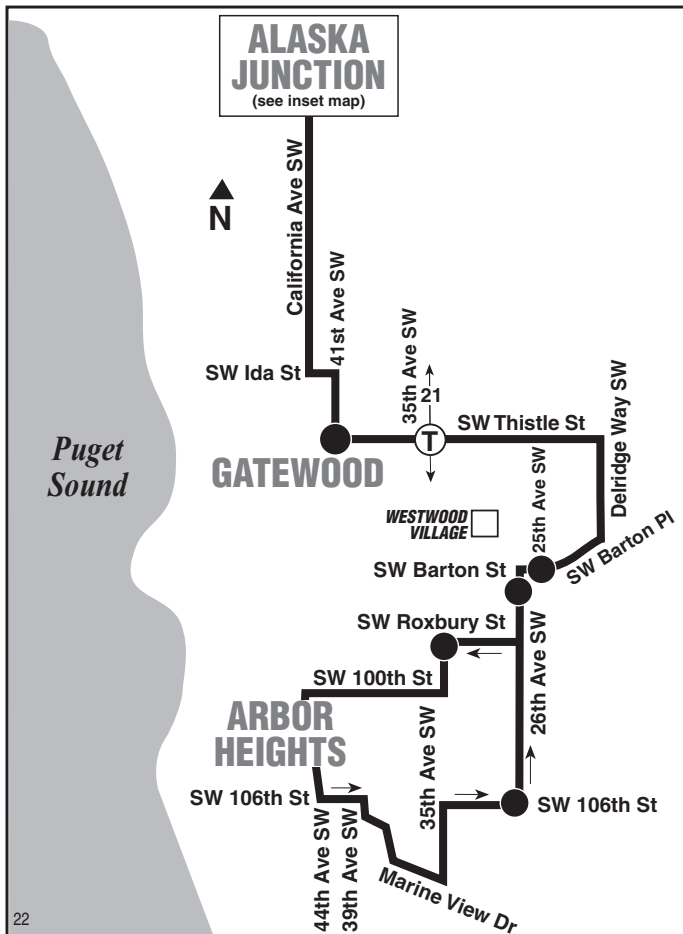

October 2, 2021 thru  
March 18, 2022

Del 2 de octubre de 2021  
al 18 de marzo de 2022

# 22, C Line

Arbor Heights, Westwood Village, Gatewood,  
Alaska Junction

Route 22 does not operate  
on weekends or holidays.

**MAP LEGEND / LEYENDA DEL MAPA**

- Makes all regular stops. *Hace todas las paradas regulares.*
- TIME POINT / PUNTO DE TIEMPO:** Street intersection from which departure times are shown on the schedules. *Intersección de la calle desde donde se muestran los horarios de salida.*
- TRANSFER POINT / PUNTO DE TRANSFERENCIA:** Route intersection for transferring to indicated route(s). *Intersección de ruta para la transferencia para indicar la ruta o rutas.*
- TIME POINT & TRANSFER POINT / TIEMPO Y PUNTO DE TRANSFERENCIA**
- Landmark.** *El punto de referencia.*
- Bus stop.** *Parada de autobús.*

**Service Note**

For direct weekday, peak hour service between Arbor Heights and downtown Seattle, see Route 21.