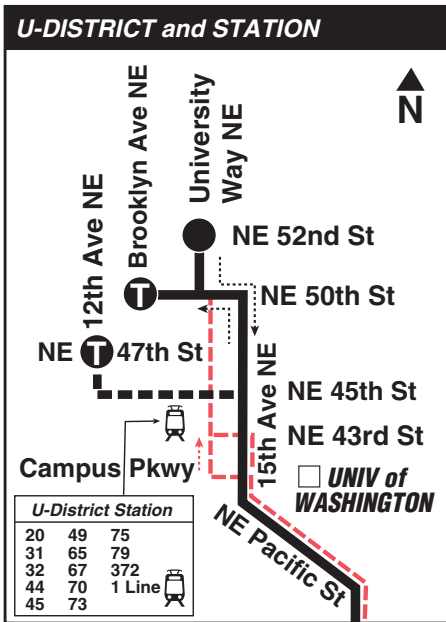

October 2, 2021 thru
March 18, 2022

Del 2 de octubre de 2021
al 18 de marzo de 2022

University District, Montlake, Central District, Mount Baker

MAP LEGEND / LEYENDA DEL MAPA

- Makes all regular stops. *Hace todas las paradas regulares.*
- Saturday only routing. *Ruta sólo los sábados.*
- Snow route. *Ruta de nieve.*
- TIME POINT / PUNTO DE TIEMPO:** Street intersection from which departure times are shown on the schedules. *Intersección de la calle desde donde se muestran los horarios de salida.*
- TRANSFER POINT / PUNTO DE TRANSFERENCIA:** Route intersection for transferring to indicated route(s). *Intersección de ruta para la transferencia para indicar la ruta o rutas.*
- TIME POINT & TRANSFER POINT / TIEMPO Y PUNTO DE TRANSFERENCIA**
- Landmark *El punto de referencia.*
- 1 Line (Link) 1 Line (Link)

Special Service Information
On Saturday, due to the University District Farmers Market being staged on University Way NE at NE 50th St, Rt 48 begins and ends at 12th Ave NE & NE 47th St.

Route 48 Saturday to University District