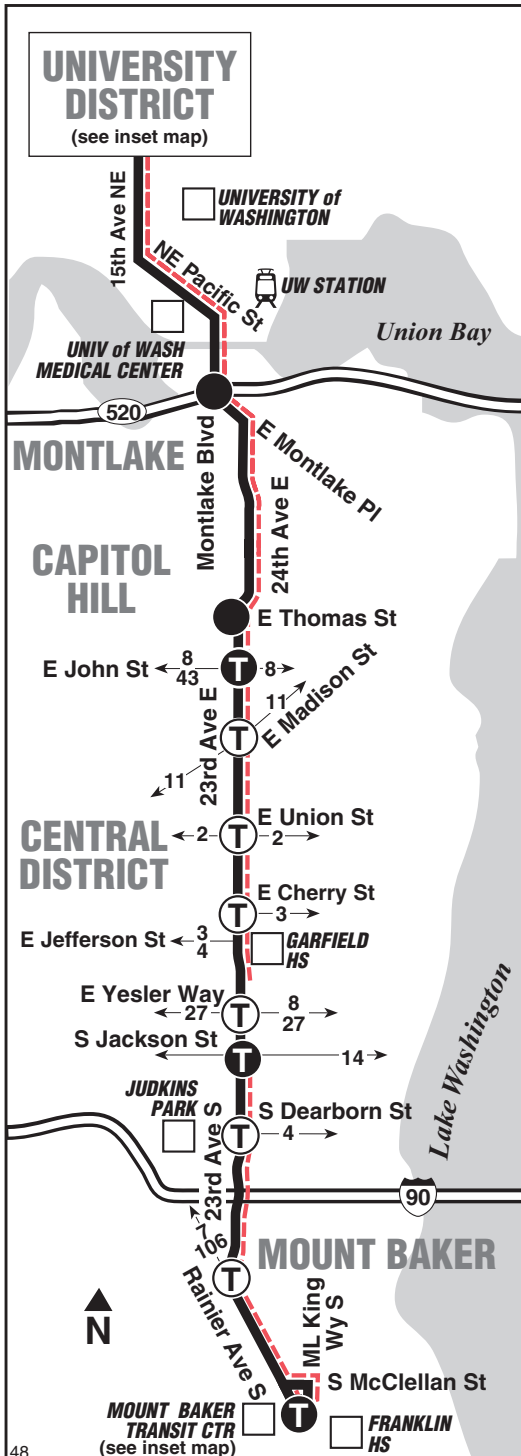

October 2, 2021 thru
March 18, 2022

Del 2 de octubre de 2021
al 18 de marzo de 2022

University District, Montlake, Central District, Mount Baker

MAP LEGEND / LEYENDA DEL MAPA

- Makes all regular stops. *Hace todas las paradas regulares.*
- Saturday only routing. *Ruta sólo los sábados.*
- Snow route. *Ruta de nieve.*
- TIME POINT / PUNTO DE TIEMPO:** Street intersection from which departure times are shown on the schedules. *Intersección de la calle desde donde se muestran los horarios de salida.*
- TRANSFER POINT / PUNTO DE TRANSFERENCIA:** Route intersection for transferring to indicated route(s). *Intersección de ruta para la transferencia para indicar la ruta o rutas.*
- TIME POINT & TRANSFER POINT / TIEMPO Y PUNTO DE TRANSFERENCIA**
- Landmark *El punto de referencia.*
- 1 Line (Link) 1 Line (Link)

Special Service Information
On Saturday, due to the University District Farmers Market being staged on University Way NE at NE 50th St, Rt 48 begins and ends at 12th Ave NE & NE 47th St.

Route 48 Saturday to University District