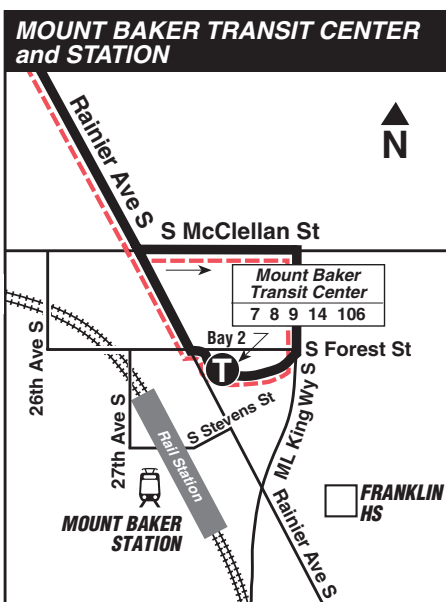

October 2, 2021 thru
March 18, 2022

Del 2 de octubre de 2021
al 18 de marzo de 2022

University District, Montlake, Central District, Mount Baker

MAP LEGEND / LEYENDA DEL MAPA

- Makes all regular stops. *Hace todas las paradas regulares.*
- Saturday only routing. *Ruta sólo los sábados.*
- Snow route. *Ruta de nieve.*
- TIME POINT / PUNTO DE TIEMPO:** Street intersection from which departure times are shown on the schedules. *Intersección de la calle desde donde se muestran los horarios de salida.*
- TRANSFER POINT / PUNTO DE TRANSFERENCIA:** Route intersection for transferring to indicated route(s). *Intersección de ruta para la transferencia para indicar la ruta o rutas.*
- TIME POINT & TRANSFER POINT / TIEMPO Y PUNTO DE TRANSFERENCIA**
- Landmark *El punto de referencia.*
- 1 Line (Link) 1 Line (Link)

Special Service Information
On Saturday, due to the University District Farmers Market being staged on University Way NE at NE 50th St, Rt 48 begins and ends at 12th Ave NE & NE 47th St.

Route 48 Saturday to University District