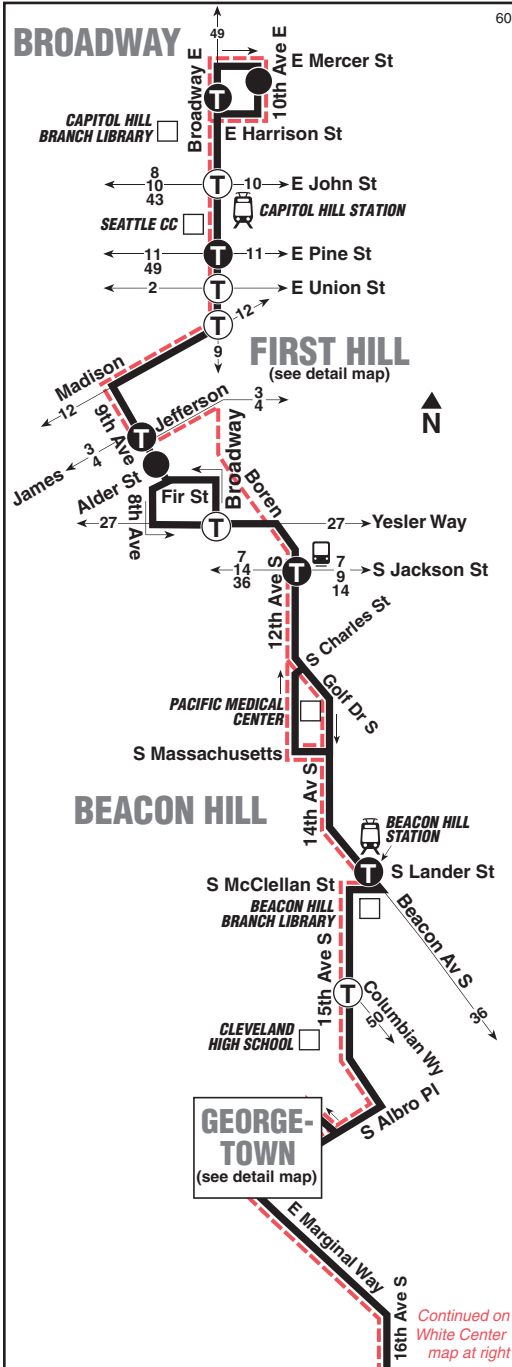

October 2, 2021 thru
March 18, 2022

Del 2 de octubre de 2021
al 18 de marzo de 2022

Westwood Village, White Center, Olson/Meyers P&R, Georgetown, Beacon Hill, First Hill, Broadway

MAP LEGEND / LEYENDA DEL MAPA

- Makes all regular stops. *Hace todas las paradas regulares.*
- Snow route. *Ruta de nieve.*
- TIME POINT / PUNTO DE TIEMPO:** Street intersection from which departure times are shown on the schedules. *Intersección de la calle desde donde se muestran los horarios de salida.*
- TRANSFER POINT / PUNTO DE TRANSFERENCIA:** Route intersection for transferring to indicated route(s). *Intersección de ruta para la transferencia para indicar la ruta o rutas.*
- TIME POINT & TRANSFER POINT / TIEMPO Y PUNTO DE TRANSFERENCIA**
- Landmark *El punto de referencia.*
- PARK & RIDE:** Free or pay parking area. *Zona de aparcamiento gratuito o de pago.*
- Streetcar *Tranvía*
- 1 Line (Link) *1 Line (Link)*