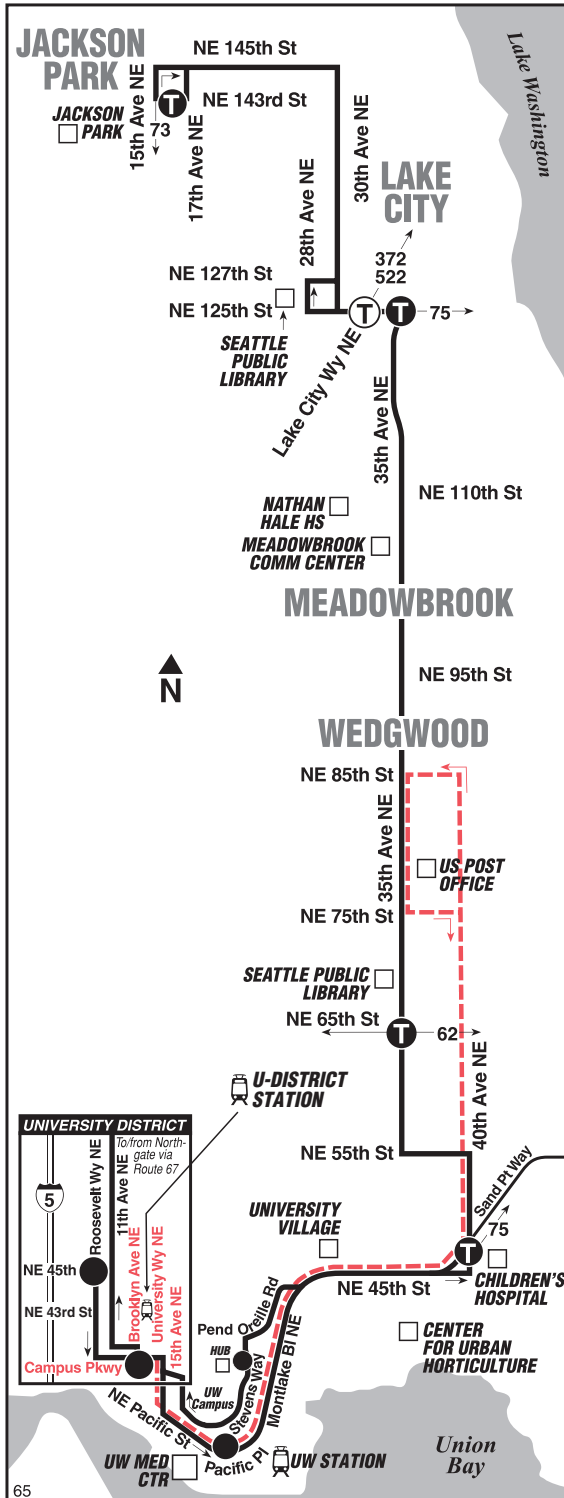

October 2, 2021 thru
March 18, 2022

Del 2 de octubre de 2021
al 18 de marzo de 2022

65

Jackson Park, Lake City, Wedgwood,
Children's Hospital, University District

Snow / Emergency Service

Servicio en caso de nieve o emergencia

MAP LEGEND / LEYENDA DEL MAPA

- Makes all regular stops. Hace todas las paradas regulares.
- Snow route. Ruta de nieve.
- TIME POINT / PUNTO DE TIEMPO: Street intersection from which departure times are shown on the schedules. Intersección de la calle donde se muestran los horarios de salida.
- TRANSFER POINT / PUNTO DE TRANSFERENCIA: Route intersection for transferring to indicated route(s). Intersección de ruta para la transferencia para indicar la ruta o rutas.
- TIME POINT & TRANSFER POINT / TIEMPO Y PUNTO DE TRANSFERENCIA
- Landmark El punto de referencia.
- 1 Line (Link) 1 Line (Link)

University District Transfer Point

| | | |
|--|---|---|
| <p>Bay 4</p> <ul style="list-style-type: none"> 31 Fremont, Magnolia 32 Fremont, Seattle Center 49 Broadway, Downtown 70 Downtown | <p>Bay 3</p> <ul style="list-style-type: none"> 67 Northgate | <ul style="list-style-type: none"> 45 Loyal Heights 73 Jackson Park |
| <p>NE 41st St</p> <p>43 Downtown</p> <p>44 UW Station</p> <p>48 Mt Baker</p> <p>271 Bellevue-Issaq</p> <p>542 Redmond TC</p> <p>586 Tacoma</p> | | |
| <p>DROP OFF/LAYOVER</p> | | |
| <p>Campus Pkwy</p> | | |
| <p>Bay 1</p> <ul style="list-style-type: none"> 49 U-District 70 U-District | <p>Bay 2</p> <ul style="list-style-type: none"> 65 Lake City 75 Lake City, Northgate 372 Lake City, Bothell | |