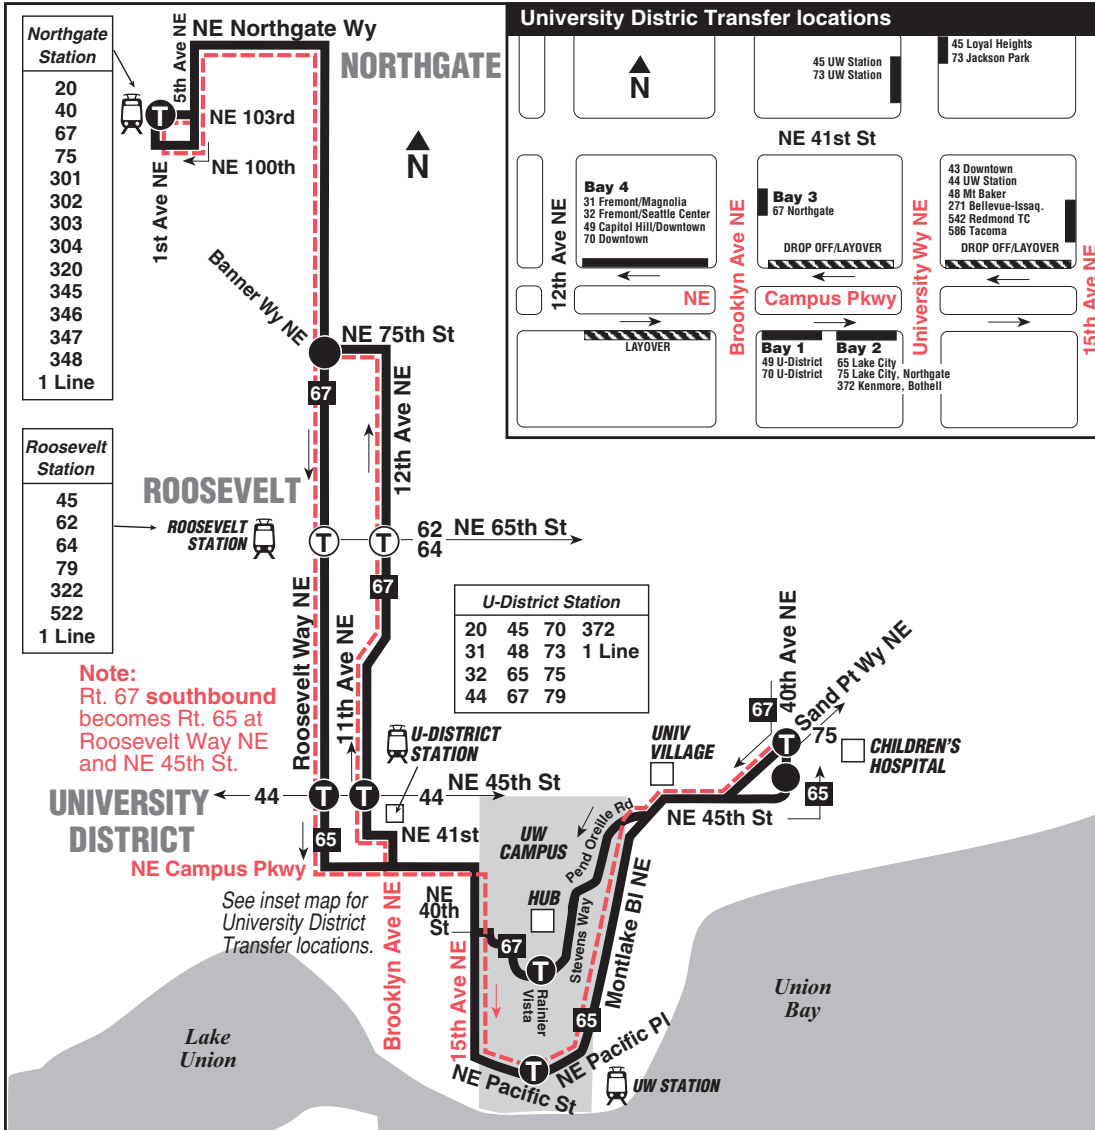

Northgate, Roosevelt, University District, Children's Hospital

October 2, 2021 thru
March 18, 2022

Del 2 de octubre de 2021
al 18 de marzo de 2022

Snow/ Emergency Service Servicio en caso de nieve o emergencia

During most snow conditions, this bus will follow the special snow routing shown on the map. If Metro declares an emergency, it will operate on an **Emergency Snow Network** plan. Visit kingcounty.gov/metro/snow to register for **Transit Alerts** and to learn more.

MAP LEGEND / LEYENDA DEL MAPA

- Makes all regular stops. Hace todas las paradas regulares.
- Snow route. Ruta de nieve.
- TIME POINT / PUNTO DE TIEMPO:** Street intersection from which departure times are shown on the schedules. Intersección de la calle desde donde se muestran los horarios de salida.
- TRANSFER POINT / PUNTO DE TRANSFERENCIA:** Route intersection for transferring to indicated route(s). Intersección de ruta para la transferencia para indicar la ruta o rutas.
- TIME POINT & TRANSFER POINT / TIEMPO Y PUNTO DE TRANSFERENCIA**
- Landmark El punto de referencia
- 1 Line (Link) 1 Line (Link)