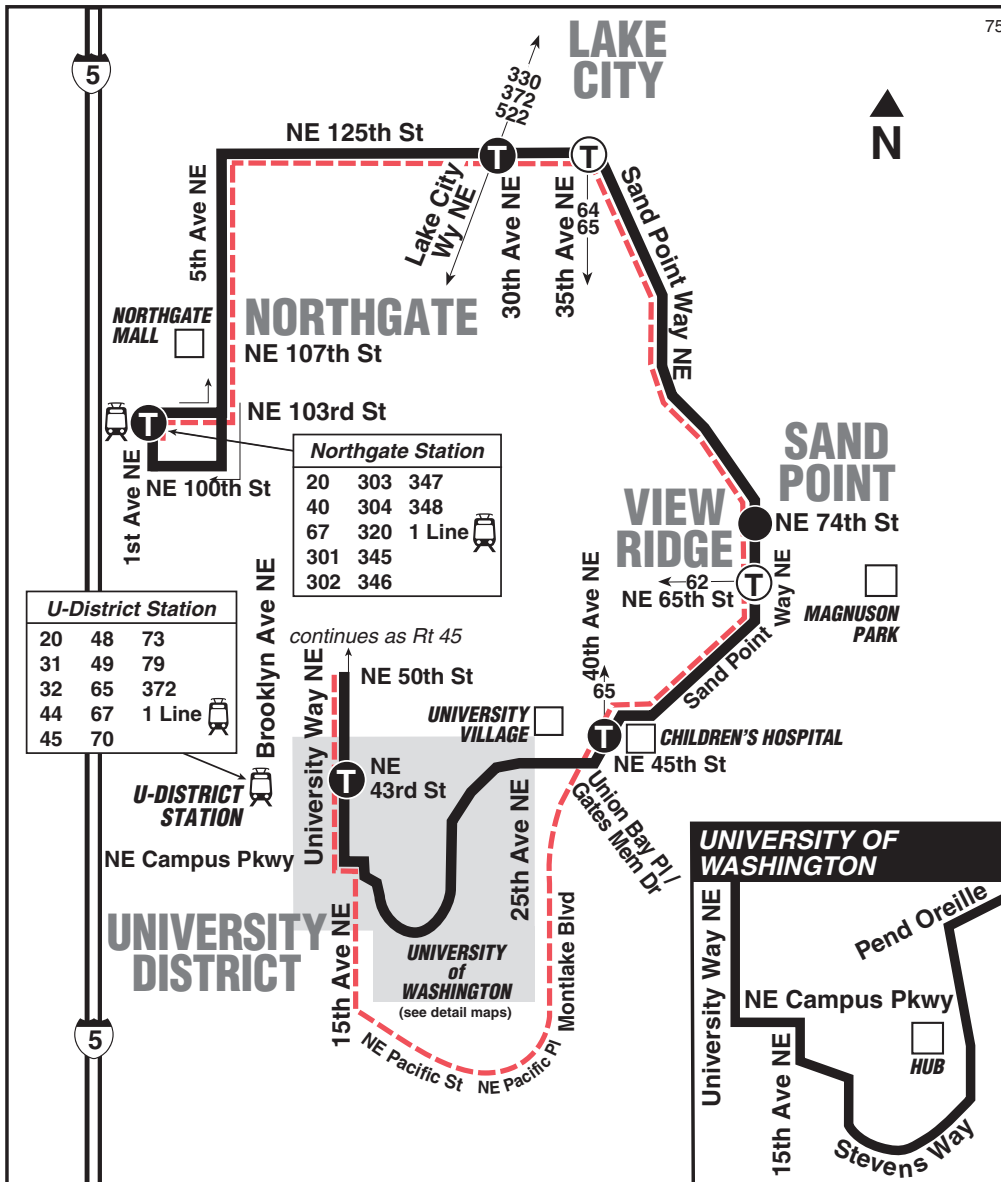

October 2, 2021 thru
March 18, 2022

Del 2 de octubre de 2021
al 18 de marzo de 2022

Northgate, Lake City, Sand Point, Children's Hospital, University District

MAP LEGEND / LEYENDA DEL MAPA

- Makes all regular stops.**
Hace todas las paradas regulares.
- Snow route.** *Ruta de nieve.*
- TIME POINT / PUNTO DE TIEMPO:** Street intersection from which departure times are shown on the schedules. *Intersección de la calle desde donde se muestran los horarios de salida.*
- TRANSFER POINT / PUNTO DE TRANSFERENCIA:** Route intersection for transferring to indicated route(s). *Intersección de ruta para la transferencia para indicar la ruta o rutas.*
- TIME POINT & TRANSFER POINT / TIEMPO Y PUNTO DE TRANSFERENCIA**
- Landmark** *El punto de referencia.*
- 1 Line (Link)** *1 Line (Link)*

	Laurelhurst	Sand Point	Lake City	
U-District Link Station Bay 4	Sand Point Way & 40th Ave NE	Sand Point Way NE & NE 74th St	NE 125th St & 35th Ave NE	Northgate Station Bay 1
Stop #9134	Stop #10562	Stop #10640	Stop #10860	Stop #35317
7:05b	7:21	7:30	7:39	7:56
7:20b	7:36	7:44	7:53	8:10
7:33b	7:49	7:57	8:06	8:23
7:47b	8:03	8:11	8:20	8:37
8:02b	8:18	8:26	8:35	8:52
8:17b	8:33	8:41	8:50	9:07
8:32b	8:48	8:56	9:05	9:22
8:47b	9:03	9:10	9:19	9:36
9:02b	9:17	9:24	9:33	9:50
9:15b	9:30	9:37	9:46	10:03
9:30b	9:45	9:52	10:01	10:18
9:59b	10:14	10:21	10:29	10:44
10:27b	10:40	10:46	10:54	11:09
10:57b	11:10	11:16	11:24	11:39
11:27b	11:40	11:46	11:54	12:09
11:57b	12:10	12:16	12:23	12:37
12:26b	12:38	12:44	12:51	1:05
12:56b	1:08	1:14	1:21	1:35
1:26b	1:38	1:44	1:51	2:05