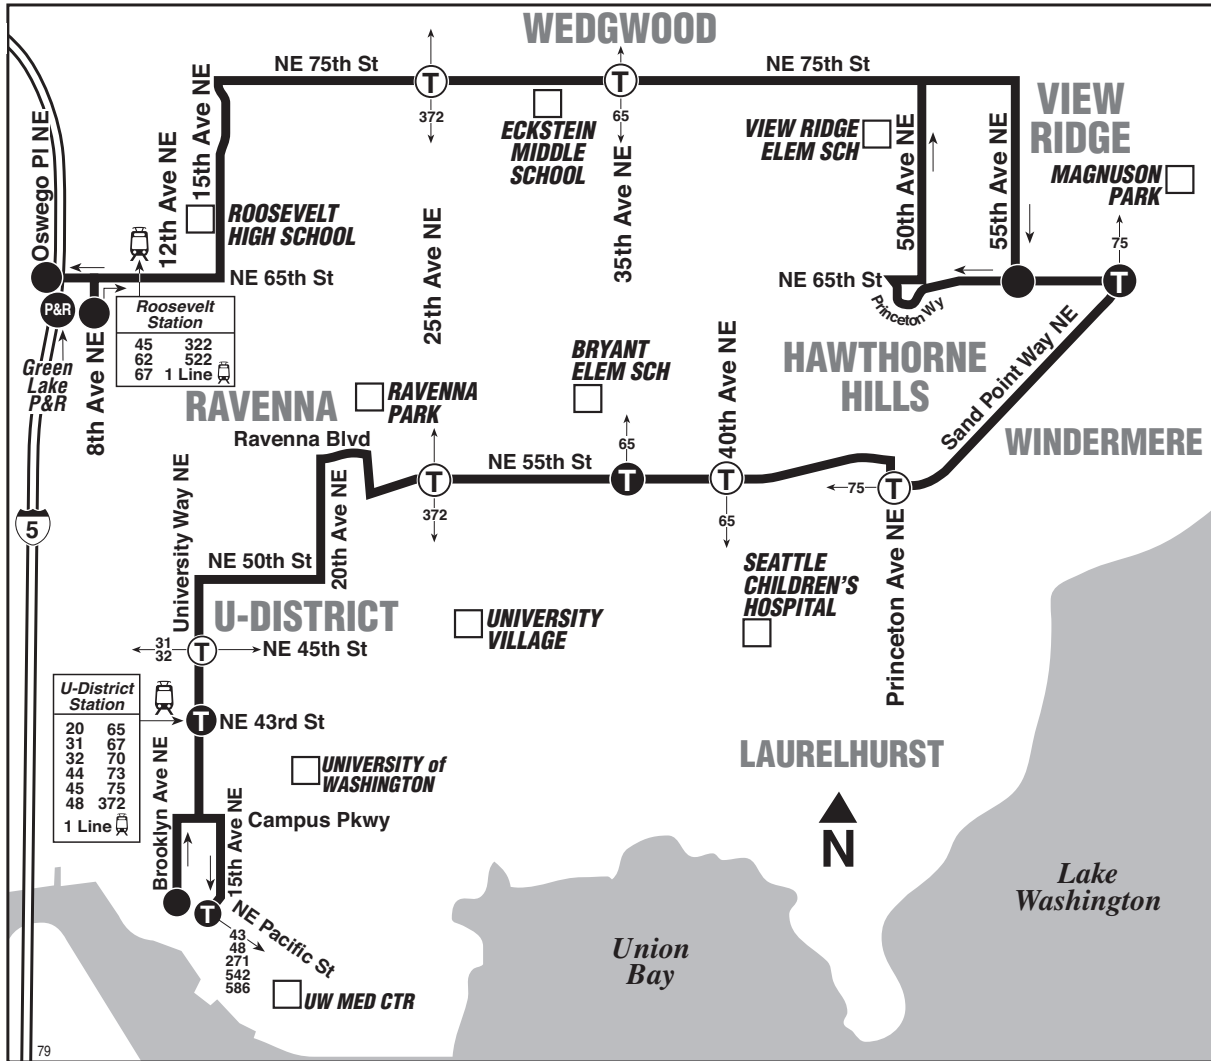

October 2, 2021 thru
March 18, 2022

Del 2 de octubre de 2021
al 18 de marzo de 2022

79

Green Lake P&R, Roosevelt, Wedgwood, Hawthorne Hills, University District

This route does not operate on weekends or holidays.

MAP LEGEND / LEYENDA DEL MAPA

- Makes all regular stops. *Hace todas las paradas regulares.*
- TIME POINT / PUNTO DE TIEMPO:** Street intersection from which departure times are shown on the schedules. *Intersección de la calle desde donde se muestran los horarios de salida.*
- TRANSFER POINT / PUNTO DE TRANSFERENCIA:** Route intersection for transferring to indicated route(s). *Intersección de ruta para la transferencia para indicar la ruta o rutas.*
- TIME POINT & TRANSFER POINT / TIEMPO Y PUNTO DE TRANSFERENCIA**
- Landmark** *El punto de referencia.*
- 1 Line (Link)** *1 Line (Link)*
- P&R PARK & RIDE:** Free or pay parking area. *Zona de aparcamiento gratuito o de pago.*