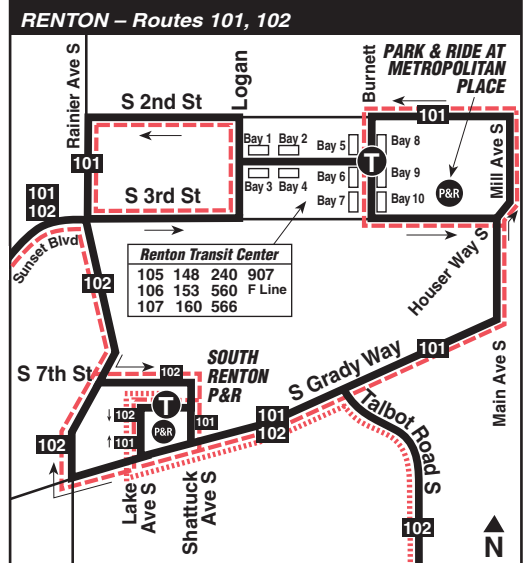

October 2, 2021 thru
March 18, 2022

Del 2 de octubre de 2021
al 18 de marzo de 2022

101, 102

Fairwood, Renton, Downtown Seattle

INSET MAPS ON NEXT PAGE.

MAP LEGEND / LEYENDA DEL MAPA

- Makes all regular stops. *Hace todas las paradas regulares.*
- Limited or no stops. *Limitado o sin paradas.*
- Snow route. *Ruta de nieve.*
- Snow shuttle. *Servicio de conexión durante nevada.*
- Downtown bus stops. *Paradas de camión del centro.*
- TIME POINT/ PUNTO DE TIEMPO:** Street intersection from which departure times are shown on the schedules. *Intersección de la calle desde donde se muestran los horarios de salida.*
- TRANSFER POINT/ PUNTO DE TRANSFERENCIA:** Route intersection for transferring to indicated route(s). *Intersección de ruta para la transferencia para indicar la ruta o rutas.*
- TIME POINT & TRANSFER POINT/ TIEMPO Y PUNTO DE TRANSFERENCIA**
- PARK & RIDE:** Free or pay parking area. *Zona de aparcamiento gratuito o de pago.*
- Landmark** El punto de referencia.