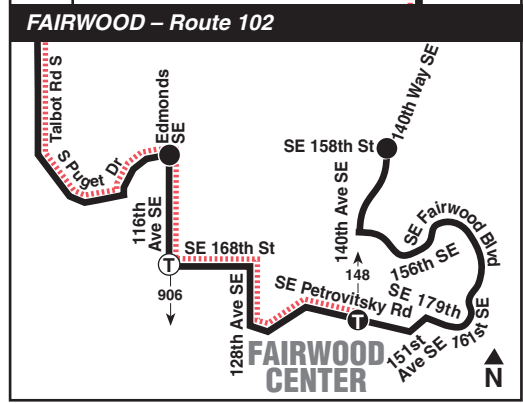

October 2, 2021 thru
March 18, 2022

Del 2 de octubre de 2021
al 18 de marzo de 2022

101, 102

Fairwood, Renton, Downtown Seattle

INSET MAPS ON NEXT PAGE.

MAP LEGEND / LEYENDA DEL MAPA

- Makes all regular stops. *Hace todas las paradas regulares.*
- Limited or no stops. *Limitado o sin paradas.*
- Snow route. *Ruta de nieve.*
- Snow shuttle. *Servicio de conexión durante nevada.*
- Downtown bus stops. *Paradas de camión del centro.*
- TIME POINT/ PUNTO DE TIEMPO:** Street intersection from which departure times are shown on the schedules. *Intersección de la calle desde donde se muestran los horarios de salida.*
- TRANSFER POINT/ PUNTO DE TRANSFERENCIA:** Route intersection for transferring to indicated route(s). *Intersección de ruta para la transferencia para indicar la ruta o rutas.*
- TIME POINT & TRANSFER POINT/ TIEMPO Y PUNTO DE TRANSFERENCIA**
- PARK & RIDE:** Free or pay parking area. *Zona de aparcamiento gratuito o de pago.*
- Landmark** El punto de referencia.