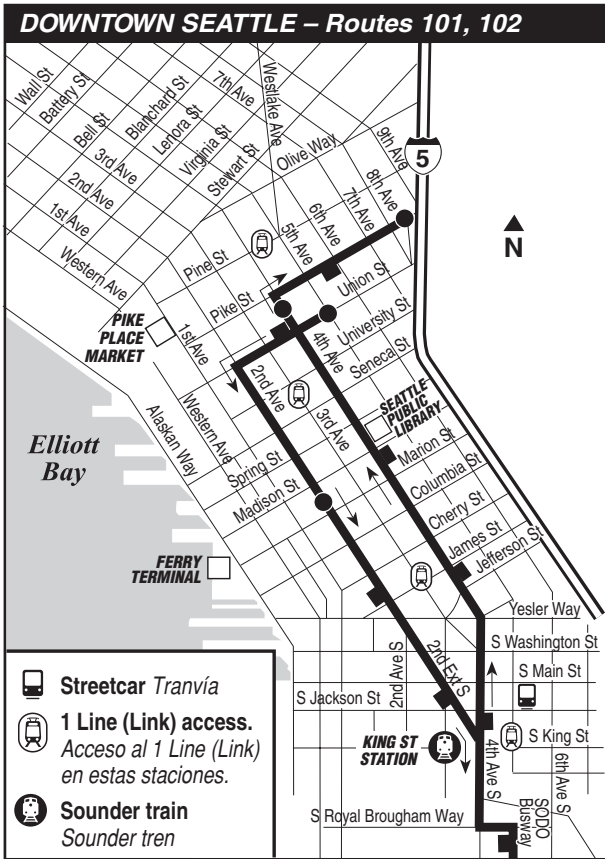

October 2, 2021 thru
March 18, 2022

Del 2 de octubre de 2021
al 18 de marzo de 2022

101, 102

Fairwood, Renton, Downtown Seattle

INSET MAPS ON NEXT PAGE.

MAP LEGEND / LEYENDA DEL MAPA

- Makes all regular stops. *Hace todas las paradas regulares.*
- Limited or no stops. *Limitado o sin paradas.*
- Snow route. *Ruta de nieve.*
- Snow shuttle. *Servicio de conexión durante nevada.*
- Downtown bus stops. *Paradas de camión del centro.*
- TIME POINT/ PUNTO DE TIEMPO:** Street intersection from which departure times are shown on the schedules. *Intersección de la calle desde donde se muestran los horarios de salida.*
- TRANSFER POINT/ PUNTO DE TRANSFERENCIA:** Route intersection for transferring to indicated route(s). *Intersección de ruta para la transferencia para indicar la ruta o rutas.*
- TIME POINT & TRANSFER POINT/ TIEMPO Y PUNTO DE TRANSFERENCIA**
- PARK & RIDE:** Free or pay parking area. *Zona de aparcamiento gratuito o de pago.*
- Landmark** El punto de referencia.