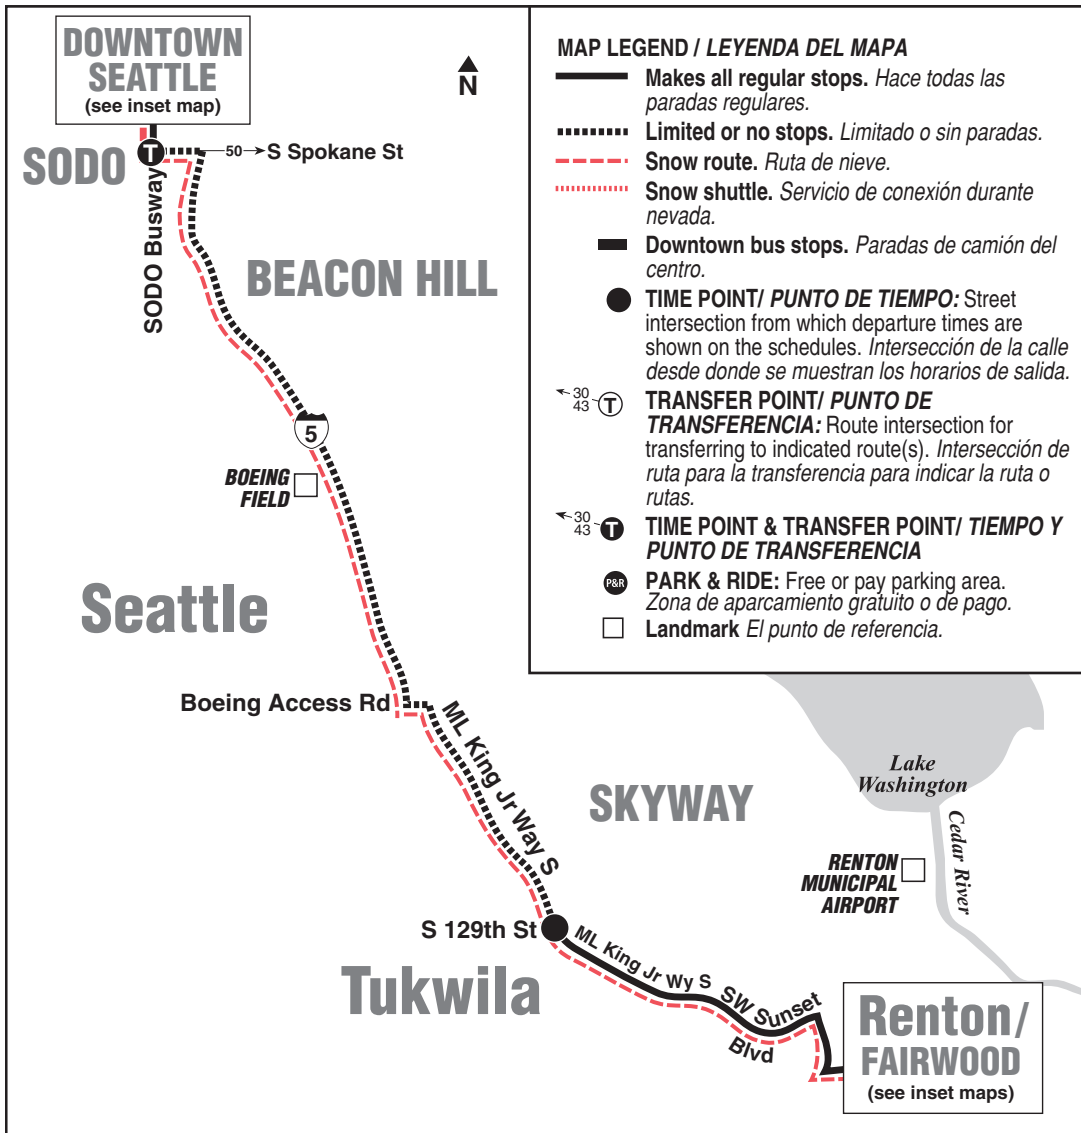

October 2, 2021 thru
March 18, 2022

Del 2 de octubre de 2021
al 18 de marzo de 2022

101, 102

Fairwood, Renton, Downtown Seattle

INSET MAPS ON NEXT PAGE.

MAP LEGEND / LEYENDA DEL MAPA

- Makes all regular stops. *Hace todas las paradas regulares.*
- Limited or no stops. *Limitado o sin paradas.*
- Snow route. *Ruta de nieve.*
- Snow shuttle. *Servicio de conexión durante nevada.*
- Downtown bus stops. *Paradas de camión del centro.*
- TIME POINT/ PUNTO DE TIEMPO:** Street intersection from which departure times are shown on the schedules. *Intersección de la calle desde donde se muestran los horarios de salida.*
- TRANSFER POINT/ PUNTO DE TRANSFERENCIA:** Route intersection for transferring to indicated route(s). *Intersección de ruta para la transferencia para indicar la ruta o rutas.*
- TIME POINT & TRANSFER POINT/ TIEMPO Y PUNTO DE TRANSFERENCIA**
- PARK & RIDE:** Free or pay parking area. *Zona de aparcamiento gratuito o de pago.*
- Landmark** El punto de referencia.