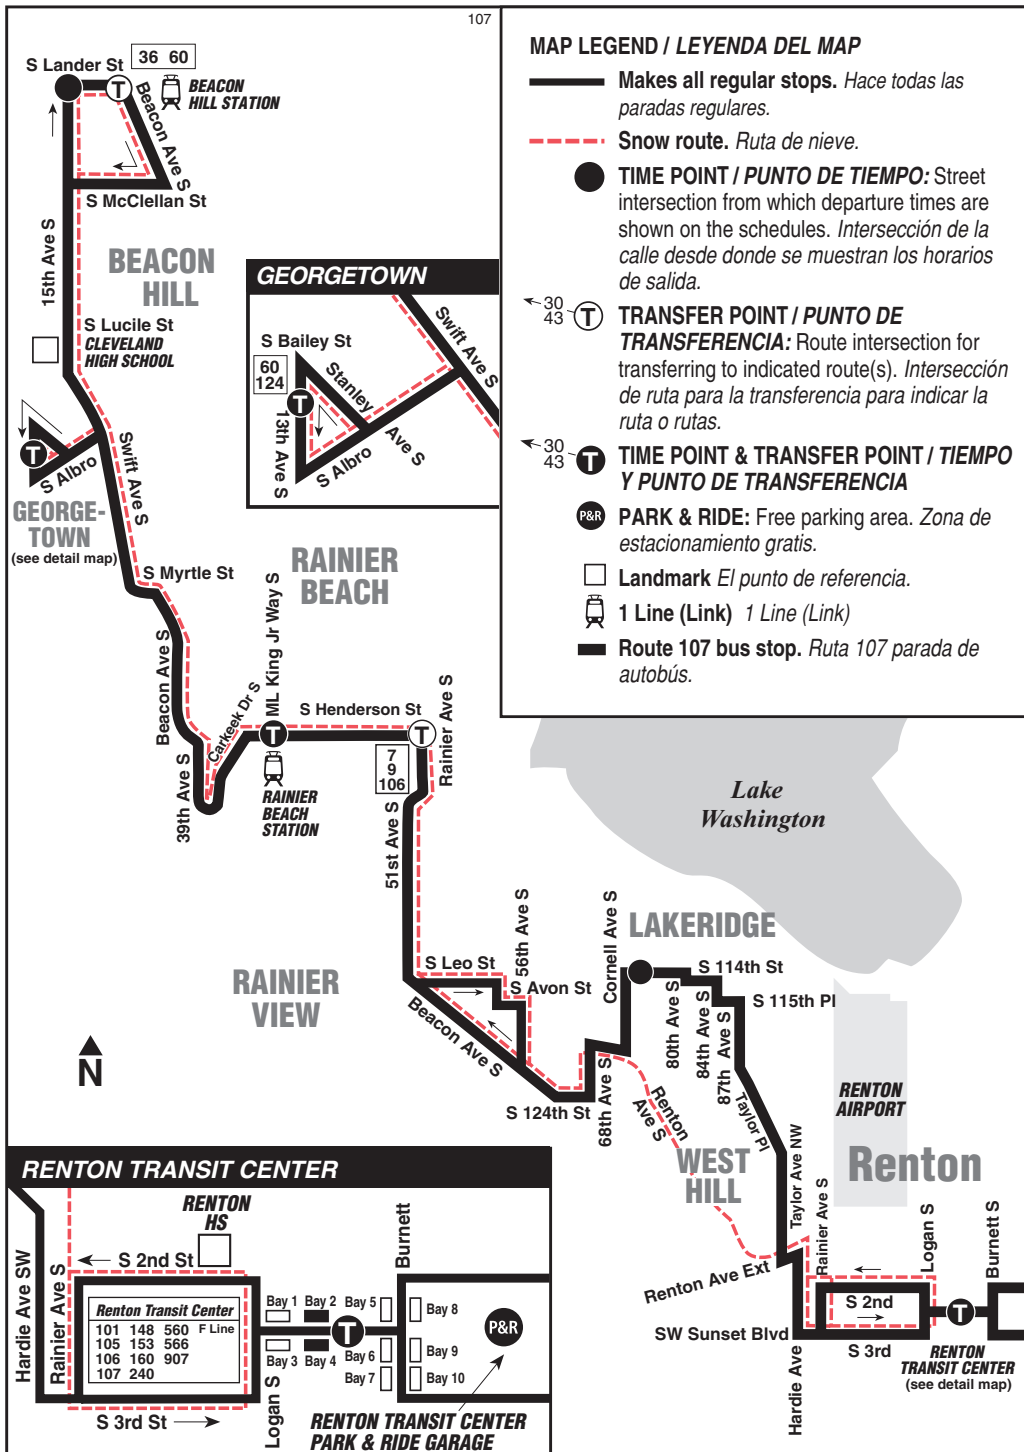

October 2, 2021 thru
March 18, 2022

Del 2 de octubre de 2021
al 18 de marzo de 2022

107

Beacon Hill, Georgetown, Rainier Beach, Lakeridge, Renton

Route 107 Monday thru Friday to Beacon Hill

Servicio de lunes a viernes a Beacon Hill

	Lakeridge	Rainier Beach Station	Georgetown	Beacon Hill
Renton TC Bay 2	Cornell Ave S & S 114th St	S Henderson St & ML King Jr Way S	13th Ave S & S Bailey St	S Lander St & 15th Ave S
Stop #46477	Stop #45453	Stop #30170	Stop #41740	Stop #41890
4:55	5:06	5:23	5:34	5:45
5:27	5:38	5:55	6:07	6:19
6:00	6:12	6:29	6:42	6:54
6:15	6:27	6:44	6:57	7:09
6:30	6:42	6:59	7:12	7:25
6:45	6:57	7:14	7:27	7:40
7:00	7:12	7:29	7:42	7:55
7:15	7:27	7:44	7:57	8:10
7:30	7:42	7:59	8:12	8:25
7:45	7:57	8:14	8:27	8:40
8:00	8:12	8:29	8:42	8:55
8:15	8:27	8:44	8:57	9:10
8:30	8:42	8:59	9:12	9:25
8:45	8:57	9:14	9:27	9:40
9:15	9:27	9:44	9:57	10:10
9:45	9:57	10:14	10:27	10:40
10:15	10:27	10:44	10:57	11:10
10:45	10:57	11:14	11:27	11:40
11:15	11:27	11:44	11:57	12:10
11:45	11:57	12:14	12:27	12:40
12:15	12:27	12:44	12:57	1:10
12:45	12:58	1:15	1:28	1:41
1:15	1:28	1:45	1:58	2:11
1:45	1:58	2:15	2:28	2:41
2:15	2:28	2:45	2:58	3:11
2:45	2:58	3:15	3:28	3:41
3:15	3:28	3:45	3:58	4:11
3:45	3:58	4:15	4:28	4:41
4:00	4:13	4:30	4:43	4:56
4:15	4:28	4:45	4:58	5:11
4:30	4:43	5:00	5:13	5:25
4:45	4:58	5:15	5:28	5:40
5:00	5:13	5:30	5:43	5:55
5:15	5:28	5:45	5:58	6:10
5:30	5:43	6:00	6:13	6:25
6:00	6:13	6:30	6:43	6:55
6:30	6:43	6:59	7:11	7:23
7:00	7:13	7:29	7:41	7:53
7:30	7:43	7:59	8:11	8:22
8:00	8:12	8:28	8:40	8:51
8:30	8:42	8:58	9:10	9:21
8:58	9:09	9:25	9:37	9:48
9:33	9:44	10:00	10:11	10:22
10:03	10:14	10:30	10:40	10:51
10:33	10:44	10:59	11:09	11:20
11:08	11:19	11:34	11:44	11:55
11:50	12:00	12:15	12:25	12:36