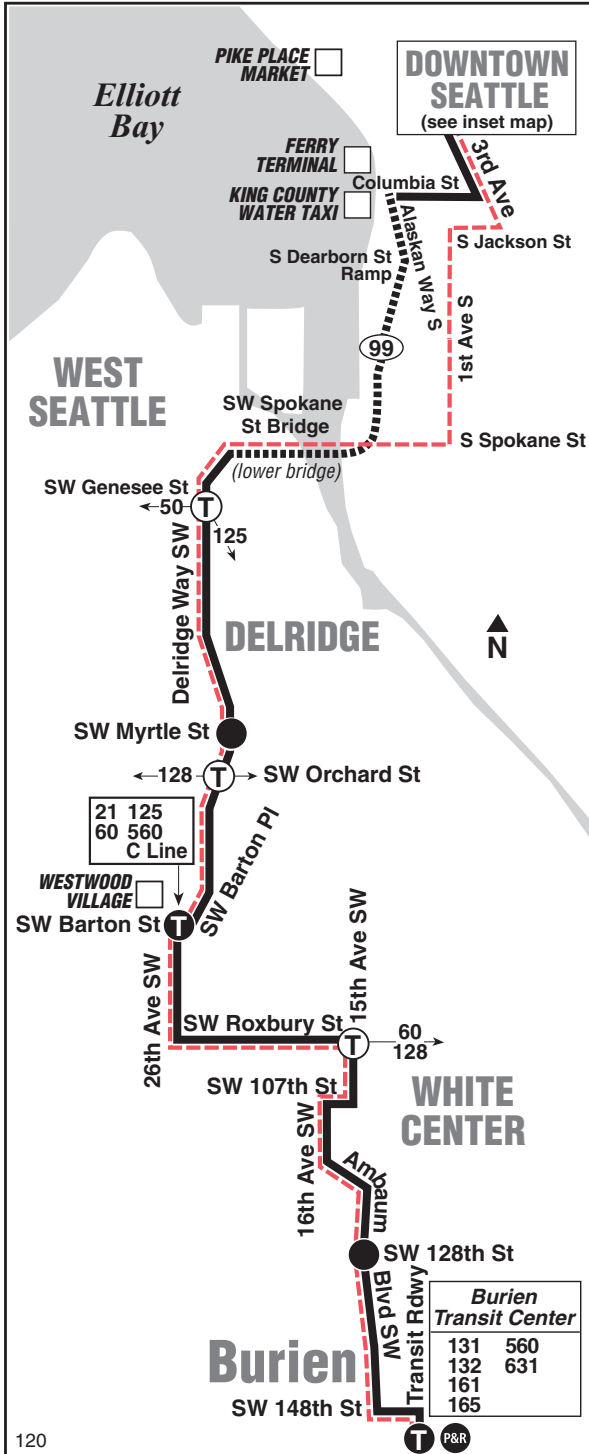

October 2, 2021 thru
March 18, 2022

Del 2 de octubre de 2021
al 18 de marzo de 2022

120

Burien, White Center, Westwood Village, Delridge, Downtown Seattle

Snow / Emergency Service

Servicio en caso de nieve o emergencia