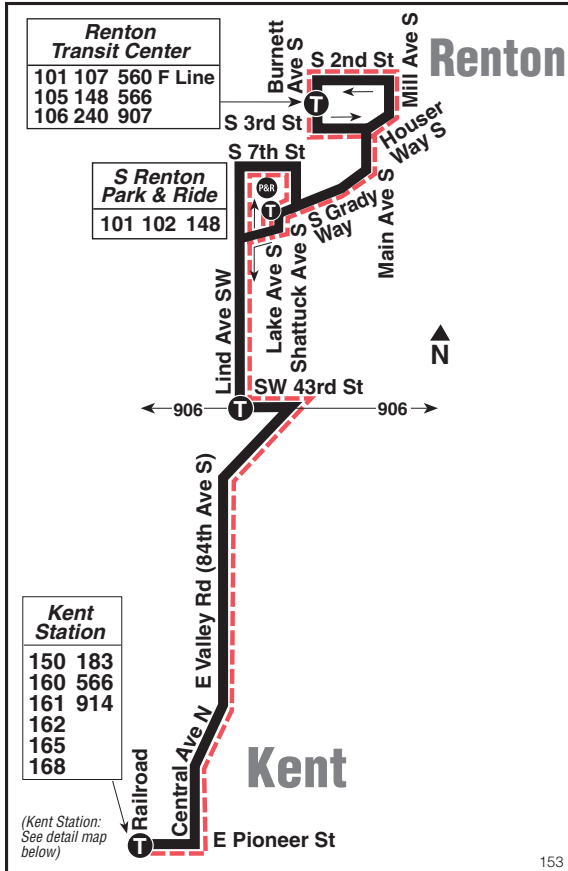

October 2, 2021 thru
March 18, 2022

Del 2 de octubre de 2021
al 18 de marzo de 2022

153

Kent, S Renton P&R, Renton Transit Center

This route does not operate on weekends or holidays.

Snow/ Emergency Service

MAP LEGEND / LEYENDA DEL MAPA

- Makes all regular stops. *Hace todas las paradas regulares.*
- Snow route. *Ruta de nieve.*
- TIME POINT / PUNTO DE TIEMPO: Street intersection from which departure times are shown on the schedules. *Intersección de la calle desde donde se muestran los horarios de salida.*
- TIME POINT & TRANSFER POINT / TIEMPO Y PUNTO DE TRANSFERENCIA
- PARK & RIDE: Free or pay parking area. *Zona de aparcamiento gratuito o de pago.*
- Landmark *El punto de referencia.*
- Sounder train *Sounder tren*

Route 153 Monday thru Friday to Renton

Servicio de lunes a viernes a Renton

Kent Sounder Station Bay 2	Lind Ave SW & SW 43rd St	South Renton P&R Bay 3	Renton TC Bay 7
Stop #57452	Stop #60373	Stop #59904	Stop #45305
5:37	5:54	6:04	6:12
6:07	6:24	6:34	6:42
6:40	6:57	7:07	7:15
7:19	7:36	7:46	7:54
7:41	7:59	8:09	8:17
8:12	8:30	8:40	8:48
8:47	9:05	9:15	9:23
9:07	9:25	9:35	9:43
9:37	9:55	10:05	10:13
10:07	10:25	10:35	10:43
10:38	10:56	11:06	11:14
11:08	11:26	11:36	11:44
11:38	11:56	12:06	12:14
12:08	12:26	12:36	12:44
12:39	12:57	1:07	1:15
1:09	1:27	1:37	1:45
1:39	1:57	2:07	2:15
2:04	2:22	2:32	2:40
2:35	2:52	3:04	3:12
3:05	3:22	3:34	3:42
3:35	3:52	4:04	4:12
4:03	4:20	4:32	4:40
4:33	4:49	5:01	5:09
5:08	5:24	5:36	5:44
5:38	5:54	6:06	6:14
6:08	6:24	6:35	6:43
6:38	6:54	7:05	7:13
7:06	7:21	7:32	7:40