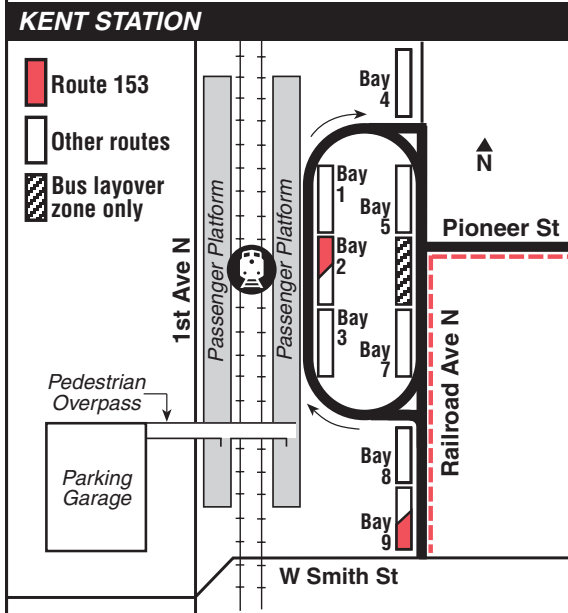

October 2, 2021 thru
March 18, 2022

Del 2 de octubre de 2021
al 18 de marzo de 2022

153

Kent, S Renton P&R, Renton Transit Center

This route does not operate on weekends or holidays.

Snow/ Emergency Service

MAP LEGEND / LEYENDA DEL MAPA

- Makes all regular stops. *Hace todas las paradas regulares.*
- Snow route. *Ruta de nieve.*
- TIME POINT / PUNTO DE TIEMPO: Street intersection from which departure times are shown on the schedules. *Intersección de la calle desde donde se muestran los horarios de salida.*
- TIME POINT & TRANSFER POINT / TIEMPO Y PUNTO DE TRANSFERENCIA
- PARK & RIDE: Free or pay parking area. *Zona de aparcamiento gratuito o de pago.*
- Landmark *El punto de referencia.*
- Sounder train *Sounder tren*

Route 153 Monday thru Friday to Renton

Servicio de lunes a viernes a Renton

Kent Sounder Station Bay 2	Lind Ave SW & SW 43rd St	South Renton P&R Bay 3	Renton TC Bay 7
Stop #57452	Stop #60373	Stop #59904	Stop #45305
5:37	5:54	6:04	6:12
6:07	6:24	6:34	6:42
6:40	6:57	7:07	7:15
7:19	7:36	7:46	7:54
7:41	7:59	8:09	8:17
8:12	8:30	8:40	8:48
8:47	9:05	9:15	9:23
9:07	9:25	9:35	9:43
9:37	9:55	10:05	10:13
10:07	10:25	10:35	10:43
10:38	10:56	11:06	11:14
11:08	11:26	11:36	11:44
11:38	11:56	12:06	12:14
12:08	12:26	12:36	12:44
12:39	12:57	1:07	1:15
1:09	1:27	1:37	1:45
1:39	1:57	2:07	2:15
2:04	2:22	2:32	2:40
2:35	2:52	3:04	3:12
3:05	3:22	3:34	3:42
3:35	3:52	4:04	4:12
4:03	4:20	4:32	4:40
4:33	4:49	5:01	5:09
5:08	5:24	5:36	5:44
5:38	5:54	6:06	6:14
6:08	6:24	6:35	6:43
6:38	6:54	7:05	7:13
7:06	7:21	7:32	7:40