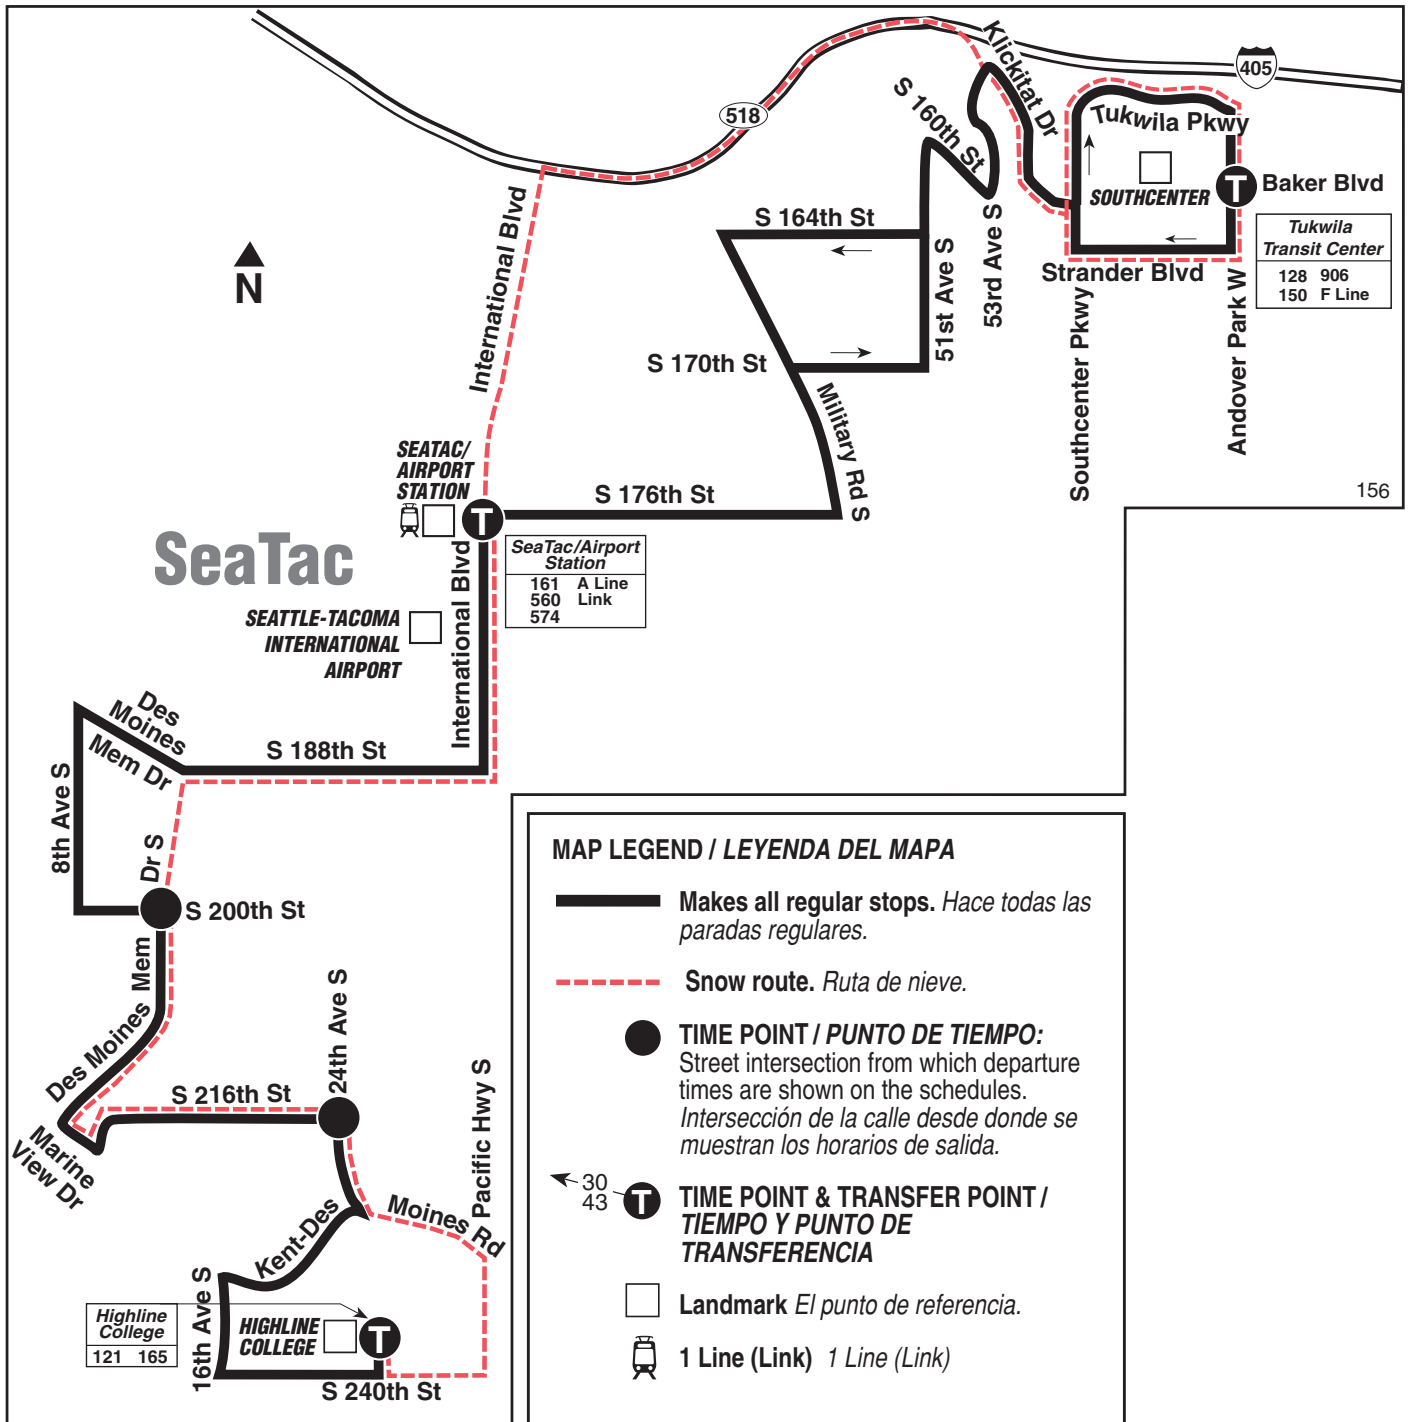

October 2, 2021 thru
March 18, 2022

Del 2 de octubre de 2021
al 18 de marzo de 2022

156

Highline College, Des Moines, SeaTac, Southcenter

Route 156 Monday thru Friday to Southcenter

Servicio de lunes a viernes a Southcenter

	Des Moines		SeaTac Airport Station	Southcenter
Highline College	24th Ave S & S 216th St	Des Moines Mem Dr S & S 200th St	S 176th St & Intl Blvd S	Tukwila TC Bay 1
Stop #47260	Stop #47403	Stop #49110	Stop #60902	Stop #59312
5:03	5:10	5:16	5:26	5:40
5:33	5:41	5:47	5:58	6:12
6:03	6:11	6:17	6:28	6:42
6:18	6:26	6:32	6:43	6:57
6:33	6:41	6:47	6:58	7:12
6:48	6:56	7:02	7:13	7:27
7:03	7:11	7:17	7:28	7:42
7:18	7:26	7:32	7:43	7:57
7:33	7:41	7:47	7:58	8:12
8:03	8:11	8:17	8:28	8:42
8:33	8:41	8:47	8:58	9:13
9:03	9:11	9:17	9:28	9:43
9:33	9:41	9:47	9:58	10:13
10:03	10:11	10:17	10:28	10:43
10:33	10:41	10:47	10:58	11:13
11:03	11:11	11:17	11:28	11:44
11:31	11:39	11:45	11:56	12:13
12:01	12:09	12:15	12:26	12:43
12:31	12:39	12:45	12:56	1:13
1:01	1:09	1:15	1:26	1:43
1:31	1:39	1:45	1:56	2:13
2:01	2:09	2:15	2:26	2:43
2:31	2:39	2:45	2:56	3:13
2:59	3:07	3:13	3:24	3:41
3:29	3:37	3:43	3:54	4:11
3:59	4:07	4:13	4:24	4:41
4:29	4:37	4:43	4:54	5:11
4:59	5:07	5:13	5:24	5:41
5:29	5:37	5:43	5:53	6:10
6:02	6:10	6:16	6:26	6:42
6:32	6:40	6:46	6:56	7:12
7:02	7:10	7:16	7:26	7:42
7:32	7:40	7:46	7:56	8:12
8:32	8:40	8:46	8:56	9:12
9:32	9:39	9:44	9:54	10:10

En la mayoría de las condiciones de nieve, este autobús seguirá la ruta especial en caso de nieve como se indica en el mapa. Si Metro declara una emergencia, el autobús no circulará. Visite kingcounty.gov/metro/snow para registrarse y recibir las alertas de transporte público y obtener más información.