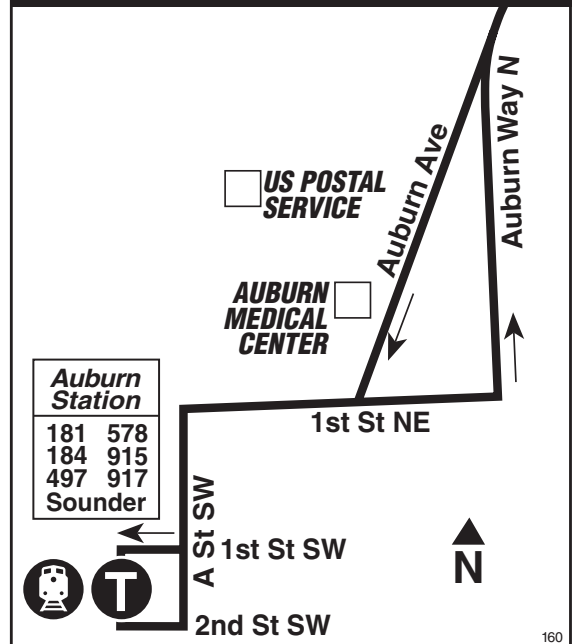

RENTON

MAP LEGEND / LEYENDA DEL MAPA

- Makes all regular stops. *Hace todas las paradas regulares.*
- Route deviation due to snow. *Desviación de ruta debido a la nieve.*
- **TIME POINT/ PUNTO DE TIEMPO:** Street intersection from which departure times are shown on the schedules. *Intersección de la calle desde donde se muestran los horarios de salida.*
- **TIME POINT & TRANSFER POINT / TIEMPO Y PUNTO DE TRANSFERENCIA**
- **PARK & RIDE:** Free or pay parking area. *Zona de aparcamiento gratuito o de pago.*
- **Landmark** *El punto de referencia.*
- **Sounder train** *Sounder tren*

KENT STATION

AUBURN