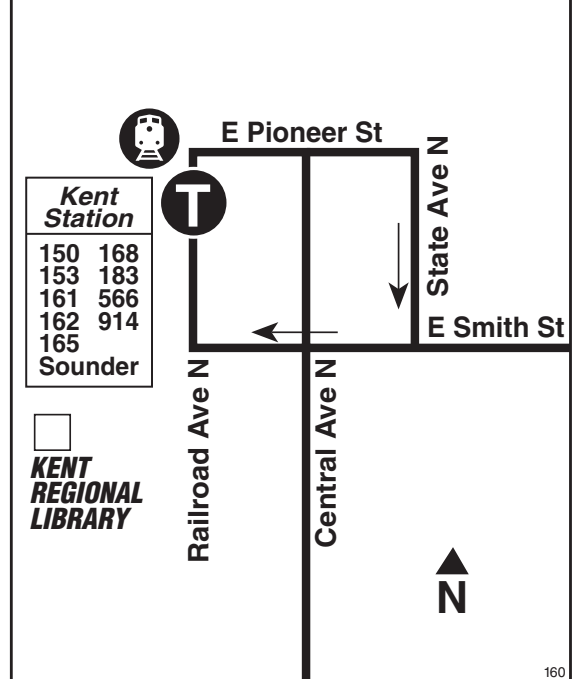

KENT STATION