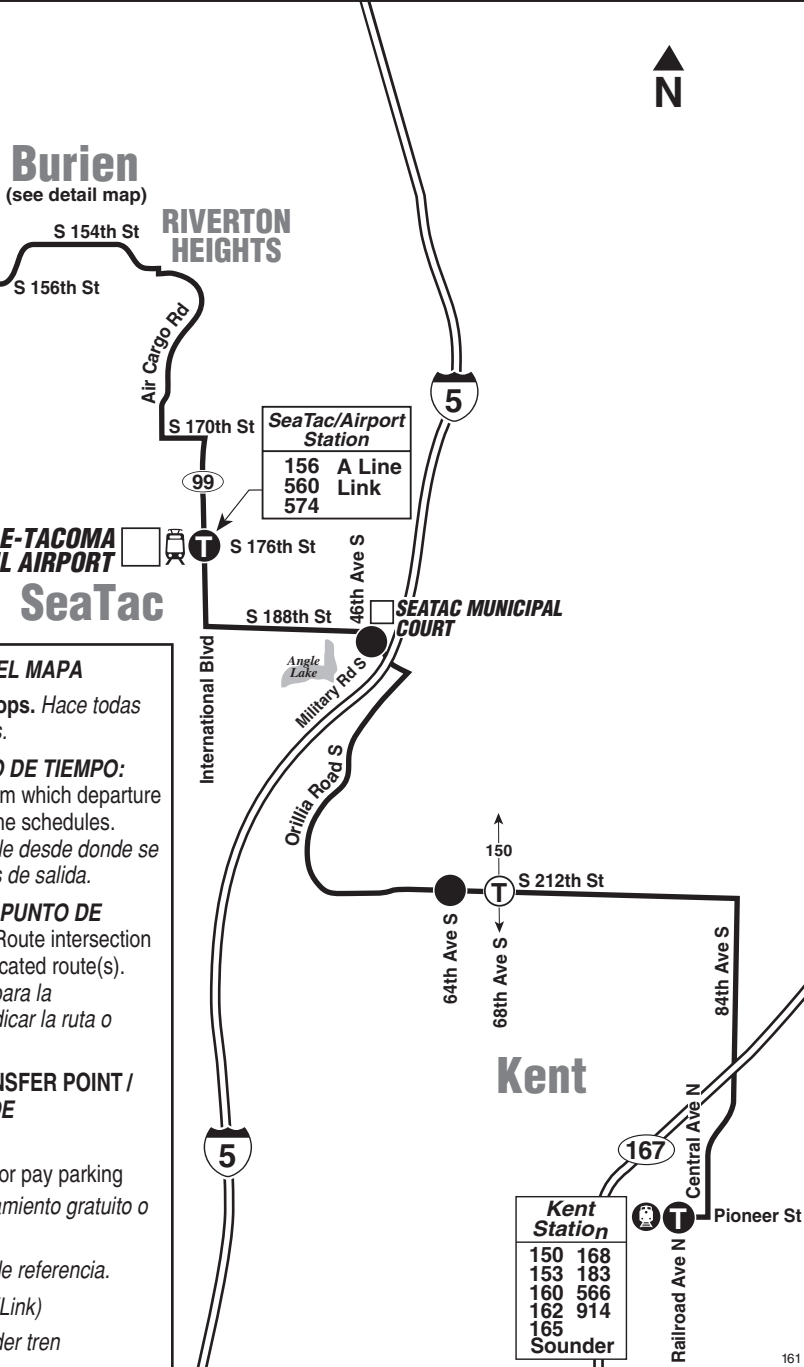

October 2, 2021 thru
March 18, 2022

Del 2 de octubre de 2021
al 18 de marzo de 2022

161

Kent, Sea-Tac International Airport, Burien

BURIEN

Burien Transit Center	
120 132 560	F Line
131 165 631	

SW 148th St
SW 150th St
4th Ave SW
S 156th St

TOWN PLAZA
P&R

MAP LEGEND / LEYENDA DEL MAPA

- Makes all regular stops. *Hace todas las paradas regulares.*
- **TIME POINT / PUNTO DE TIEMPO:** Street intersection from which departure times are shown on the schedules. *Intersección de la calle desde donde se muestran los horarios de salida.*
- ↔** **TRANSFER POINT / PUNTO DE TRANSFERENCIA:** Route intersection for transferring to indicated route(s). *Intersección de ruta para la transferencia para indicar la ruta o rutas.*
- ↔** **TIME POINT & TRANSFER POINT / TIEMPO Y PUNTO DE TRANSFERENCIA**
- P&R** **PARK & RIDE:** Free or pay parking area. *Zona de aparcamiento gratuito o de pago.*
- **Landmark** *El punto de referencia.*
- 🚊** **1 Line (Link)** *1 Line (Link)*
- 🚆** **Sounder train** *Sounder tren*

B PM time
b Serves Kent Sounder Station Bay 2 at this time.
SB Returns to South Base Garage.

Holiday Information

Información sobre días festivos

This route will operate its Sunday schedule on the following holidays. *Esta ruta operará según su horario de domingo en los siguientes días festivos.*