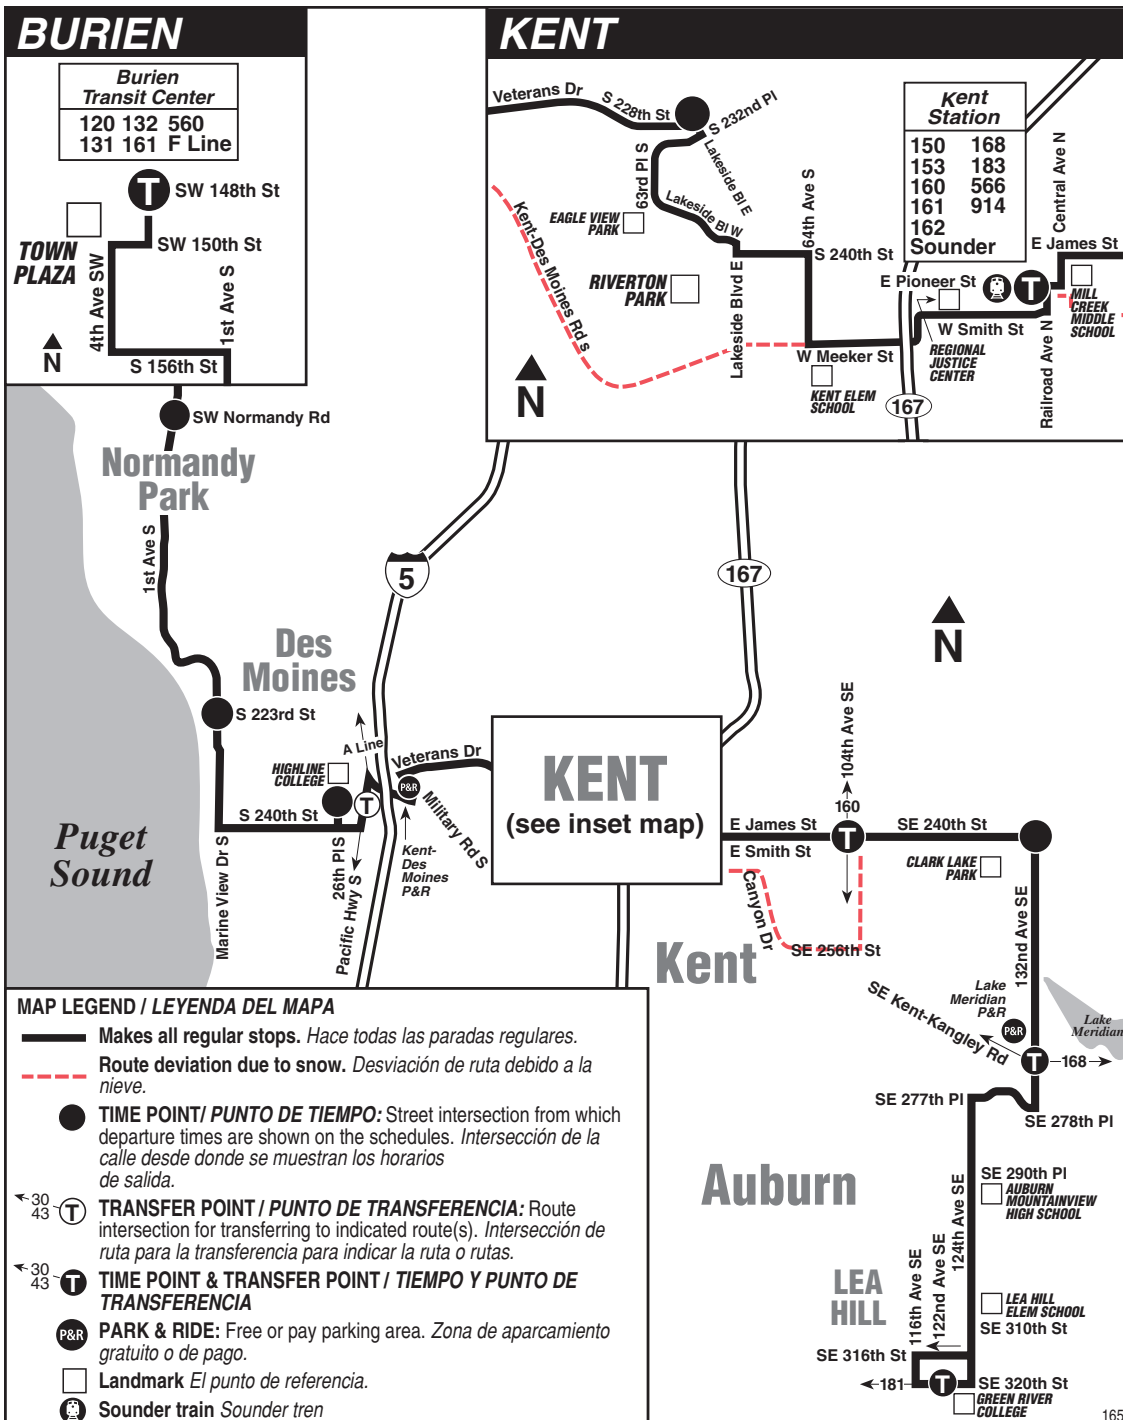

October 2, 2021 thru
March 18, 2022

Del 2 de octubre de 2021
al 18 de marzo de 2022

165

Green River College, Auburn, Kent, Des Moines, Normandy Park, Burien

Snow / Emergency Service

Servicio en caso de nieve o emergencia

During most snow conditions, this bus will follow the special snow routing shown on the map. If Metro declares an emergency, it will operate on an **Emergency Snow Network** plan. Visit kingcounty.gov/metro/snow to register for **Transit Alerts** and to learn more.

En la mayoría de las condiciones de nieve, este autobús seguirá la ruta especial en caso de nieve como se indica en el mapa. Si Metro declara una emergencia, operará de acuerdo con un plan de **Red de emergencia en caso de nieve**. Visite kingcounty.gov/metro/snow para registrarse y recibir las **alertas de transporte público** y obtener más información.