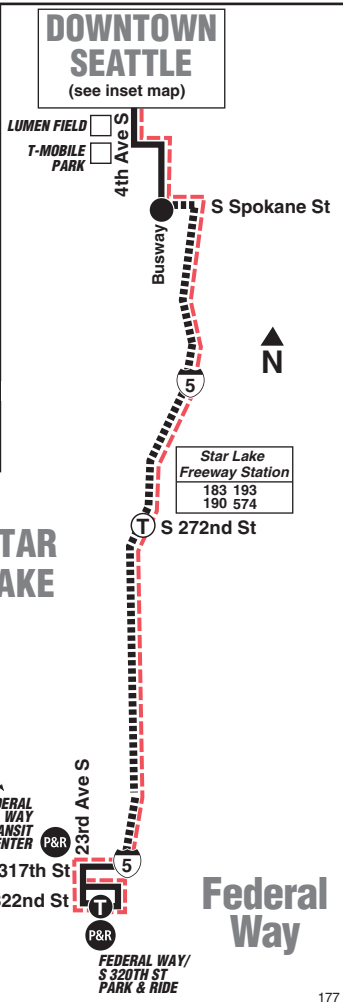

**October 2, 2021 thru
March 18, 2022**

*Del 2 de octubre de 2021
al 18 de marzo de 2022*

177

Federal Way, Downtown Seattle

This route does not operate on weekends or holidays.

MAP LEGEND / LEYENDA DEL MAPA

- Makes all regular stops. *Hace todas las paradas regulares.*
- Limited or no stops. *Limitado o sin paradas.*
- Snow route. *Ruta de nieve.*
- TIME POINT / PUNTO DE TIEMPO:** Street intersection from which departure times are shown on the schedules. *Intersección de la calle desde donde se muestran los horarios de salida.*
- TRANSFER POINT / PUNTO DE TRANSFERENCIA:** Route intersection for transferring to indicated route(s). *Intersección de ruta para la transferencia para indicar la ruta o rutas.*
- TIME POINT & TRANSFER POINT / TIEMPO Y PUNTO DE TRANSFERENCIA**
- PARK & RIDE:** Free parking area. *Zona de estacionamiento gratis.*
- Landmark *El punto de referencia.*
- Downtown bus stops. *Paradas de autobús del centro.*
- 1 Line (Link) *1 Line (Link)*
- Streetcar *Tranvía*
- Sounder train *Sounder tren*

Route 177 Monday thru Friday to Downtown Seattle

Servicio de lunes a viernes al centro de Seattle

		SODO	Downtown Seattle	
Federal Way S 320 P&R Bay 1	Federal Way TC Bay 7	SODO Busway & S Spokane St	4th Ave S & S Jackson St	Howell St & Minor St
Stop #83751	Stop #80437	Stop #99252	Stop #620	Stop #1010
4:47	4:52b	5:25‡	5:31‡	5:42‡
5:48	5:53	6:26‡	6:34‡	6:46‡
6:30	6:35	7:09‡	7:17‡	7:29‡
7:15	7:20	7:55‡	8:03‡	8:16‡
7:27	7:32	8:07‡	8:15‡	8:27‡

b Serves Star Lake Freeway Station northbound to Seattle, I-5 & S 272nd St.
‡ Estimated time.

Route 177 Monday thru Friday to Federal Way

Servicio de lunes a viernes a Federal Way

Downtown Seattle		SODO	Federal Way	
2nd Ave & Bell St	2nd Ave & Pike St	SODO Busway & S Spokane St	Federal Way TC Bay 2	Federal Way S 320 P&R Bay 2
Stop #250	Stop #300	Stop #99253	Stop #80432	Stop #83752
3:12	3:15	3:29‡	3:59	4:04‡
4:03	4:06	4:21‡	4:51	4:56‡
4:37	4:40	4:54	5:24	5:29
5:13	5:16	5:30‡	5:59	6:04‡
5:44	5:47	6:01‡	6:29	6:34‡