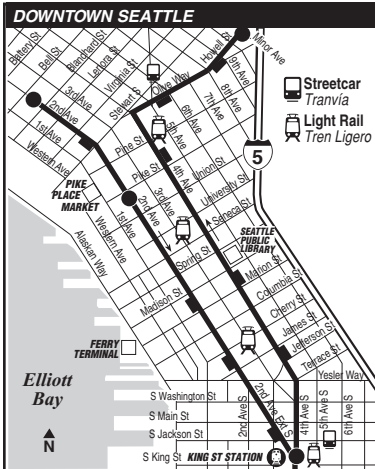

**October 2, 2021 thru
March 18, 2022**

*Del 2 de octubre de 2021
al 18 de marzo de 2022*

177

Federal Way, Downtown Seattle

This route does not operate on weekends or holidays.

MAP LEGEND / LEYENDA DEL MAPA

- Makes all regular stops. *Hace todas las paradas regulares.*
- Limited or no stops. *Limitado o sin paradas.*
- Snow route. *Ruta de nieve.*
- TIME POINT / PUNTO DE TIEMPO:** Street intersection from which departure times are shown on the schedules. *Intersección de la calle desde donde se muestran los horarios de salida.*
- TRANSFER POINT / PUNTO DE TRANSFERENCIA:** Route intersection for transferring to indicated route(s). *Intersección de ruta para la transferencia para indicar la ruta o rutas.*
- TIME POINT & TRANSFER POINT / TIEMPO Y PUNTO DE TRANSFERENCIA**
- PARK & RIDE:** Free parking area. *Zona de estacionamiento gratis.*
- Landmark *El punto de referencia.*
- Downtown bus stops. *Paradas de autobús del centro.*
- 1 Line (Link) *1 Line (Link)*
- Streetcar *Tranvía*
- Sounder train *Sounder tren*

Route 177 Monday thru Friday to Downtown Seattle

Servicio de lunes a viernes al centro de Seattle

		SODO	Downtown Seattle	
Federal Way S 320 P&R Bay 1	Federal Way TC Bay 7	SODO Busway & S Spokane St	4th Ave S & S Jackson St	Howell St & Minor St
Stop #83751	Stop #80437	Stop #99252	Stop #620	Stop #1010
4:47	4:52b	5:25‡	5:31‡	5:42‡
5:48	5:53	6:26‡	6:34‡	6:46‡
6:30	6:35	7:09‡	7:17‡	7:29‡
7:15	7:20	7:55‡	8:03‡	8:16‡
7:27	7:32	8:07‡	8:15‡	8:27‡

b Serves Star Lake Freeway Station northbound to Seattle, I-5 & S 272nd St.
‡ Estimated time.

Route 177 Monday thru Friday to Federal Way

Servicio de lunes a viernes a Federal Way

Downtown Seattle		SODO	Federal Way	
2nd Ave & Bell St	2nd Ave & Pike St	SODO Busway & S Spokane St	Federal Way TC Bay 2	Federal Way S 320 P&R Bay 2
Stop #250	Stop #300	Stop #99253	Stop #80432	Stop #83752
3:12	3:15	3:29‡	3:59	4:04‡
4:03	4:06	4:21‡	4:51	4:56‡
4:37	4:40	4:54	5:24	5:29
5:13	5:16	5:30‡	5:59	6:04‡
5:44	5:47	6:01‡	6:29	6:34‡