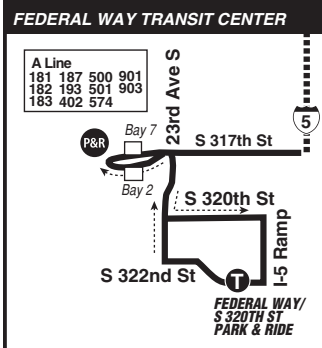

**October 2, 2021 thru
March 18, 2022**

*Del 2 de octubre de 2021
al 18 de marzo de 2022*

177

Federal Way, Downtown Seattle

This route does not operate on weekends or holidays.

MAP LEGEND / LEYENDA DEL MAPA

- Makes all regular stops. *Hace todas las paradas regulares.*
- Limited or no stops. *Limitado o sin paradas.*
- Snow route. *Ruta de nieve.*
- TIME POINT / PUNTO DE TIEMPO:** Street intersection from which departure times are shown on the schedules. *Intersección de la calle desde donde se muestran los horarios de salida.*
- TRANSFER POINT / PUNTO DE TRANSFERENCIA:** Route intersection for transferring to indicated route(s). *Intersección de ruta para la transferencia para indicar la ruta o rutas.*
- TIME POINT & TRANSFER POINT / TIEMPO Y PUNTO DE TRANSFERENCIA**
- PARK & RIDE:** Free parking area. *Zona de estacionamiento gratis.*
- Landmark *El punto de referencia.*
- Downtown bus stops. *Paradas de autobús del centro.*
- 1 Line (Link) *1 Line (Link)*
- Streetcar *Tranvía*
- Sounder train *Sounder tren*

Route 177 Monday thru Friday to Downtown Seattle

Servicio de lunes a viernes al centro de Seattle

		SODO	Downtown Seattle	
Federal Way S 320 P&R Bay 1	Federal Way TC Bay 7	SODO Busway & S Spokane St	4th Ave S & S Jackson St	Howell St & Minor St
Stop #83751	Stop #80437	Stop #99252	Stop #620	Stop #1010
4:47	4:52b	5:25‡	5:31‡	5:42‡
5:48	5:53	6:26‡	6:34‡	6:46‡
6:30	6:35	7:09‡	7:17‡	7:29‡
7:15	7:20	7:55‡	8:03‡	8:16‡
7:27	7:32	8:07‡	8:15‡	8:27‡

b Serves Star Lake Freeway Station northbound to Seattle, I-5 & S 272nd St.
‡ Estimated time.

Route 177 Monday thru Friday to Federal Way

Servicio de lunes a viernes a Federal Way

Downtown Seattle		SODO	Federal Way	
2nd Ave & Bell St	2nd Ave & Pike St	SODO Busway & S Spokane St	Federal Way TC Bay 2	Federal Way S 320 P&R Bay 2
Stop #250	Stop #300	Stop #99253	Stop #80432	Stop #83752
3:12	3:15	3:29‡	3:59	4:04‡
4:03	4:06	4:21‡	4:51	4:56‡
4:37	4:40	4:54	5:24	5:29
5:13	5:16	5:30‡	5:59	6:04‡
5:44	5:47	6:01‡	6:29	6:34‡