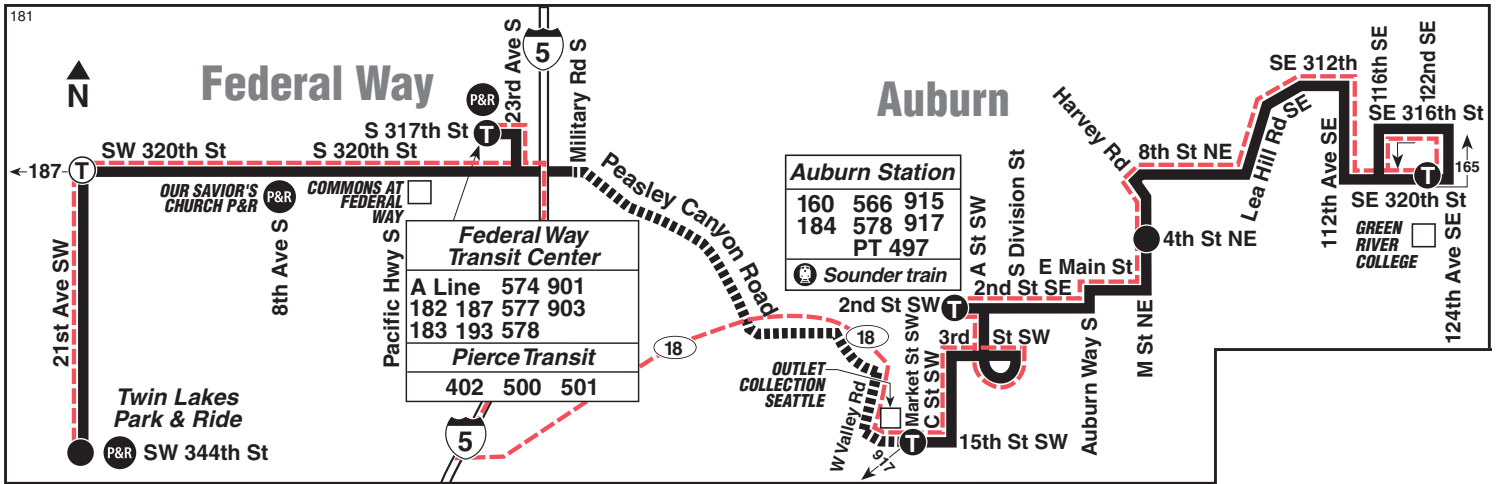

October 2, 2021 thru
March 18, 2022

Del 2 de octubre de 2021
al 18 de marzo de 2022

Twin Lakes P&R, Federal Way,
Outlet Collection Seattle, Auburn,
Green River College

MAP LEGEND / LEYENDA DEL MAPA

- Makes all regular stops. *Hace todas las paradas regulares.*
- Limited or no stops. *Limitado o sin paradas.*
- Snow route. *Ruta de nieve.*
- TIME POINT / PUNTO DE TIEMPO:** Street intersection from which departure times are shown on the schedules. *Intersección de la calle desde donde se muestran los horarios de salida.*
- TRANSFER POINT / PUNTO DE TRANSFERENCIA:** Route intersection for transferring to indicated route(s). *Intersección de ruta para la transferencia para indicar la ruta o rutas.*
- TIME POINT & TRANSFER POINT / TIEMPO Y PUNTO DE TRANSFERENCIA**
- PARK & RIDE:** Free parking area. *Zona de estacionamiento gratis.*
- Landmark** *El punto de referencia.*
- Sounder train** *Sounder tren*