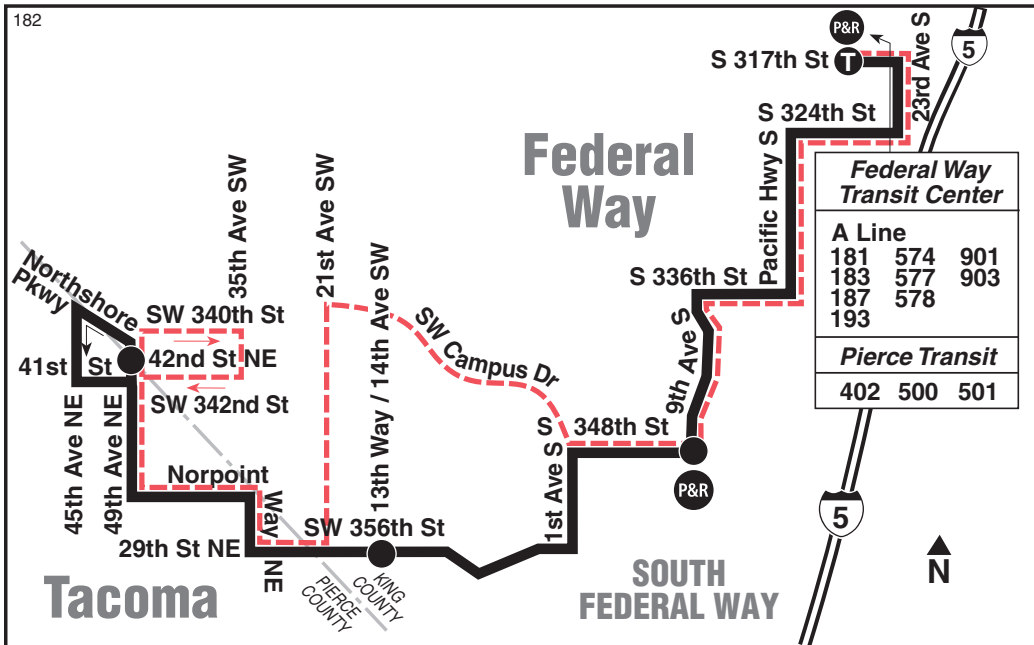

October 2, 2021 thru
March 18, 2022

Del 2 de octubre de 2021
al 18 de marzo de 2022

182

Northeast Tacoma, South Federal Way, Federal Way Transit Center

MAP LEGEND / LEYENDA DEL MAPA

- Makes all regular stops.**
Hace todas las paradas regulares.
- Snow route. Ruta de nieve.**
- TIME POINT / PUNTO DE TIEMPO:** Street intersection from which departure times are shown on the schedules.
Intersección de la calle desde donde se muestran los horarios de salida.
- TIME POINT & TRANSFER POINT / TIEMPO Y PUNTO DE TRANSFERENCIA**
- PARK & RIDE:** Free or pay parking area. *Zona de aparcamiento gratuito o de pago.*

Route 182 Sunday to Federal Way

Servicio de domingo a Federal Way

Northeast Tacoma		South Federal Way	
49th Ave NE & 42nd St NE	SW 356th St & 14th Ave SW	9th Ave S & S 348th St	Federal Way TC Bay 3
Stop #61999	Stop #61462	Stop #61467	Stop #80433
7:30	7:38	7:43	7:54
8:30	8:38	8:43	8:54
9:30	9:38	9:43	9:54
10:30	10:38	10:43	10:54
11:30	11:38	11:43	11:54
12:30	12:38	12:43	12:54
1:30	1:38	1:43	1:54
2:30	2:38	2:43	2:54
3:30	3:38	3:43	3:54
4:30	4:38	4:43	4:54
5:30	5:38	5:43	5:54
6:30	6:38	6:43	6:54
Bold PM time			

Route 182 Sunday to Northeast Tacoma

Servicio de domingo a Tacoma noreste

	South Federal Way		Northeast Tacoma
Federal Way TC Bay 3	9th Ave S & S 348th St	SW 356th St & 14th Ave SW	49th Ave NE & 42nd St NE
Stop #80433	Stop #61441	Stop #61446	Stop #61999
7:54	8:04	8:09	8:15
8:50	9:00	9:05	9:11
9:44	9:54	9:59	10:05
10:44	10:54	10:59	11:05
11:44	11:54	11:59	12:05
12:44	12:54	12:59	1:05
1:44	1:54	1:59	2:05
2:44	2:54	2:59	3:05
3:44	3:54	3:59	4:05
4:44	4:54	4:59	5:05
5:44	5:54	5:59	6:05
Bold PM time			