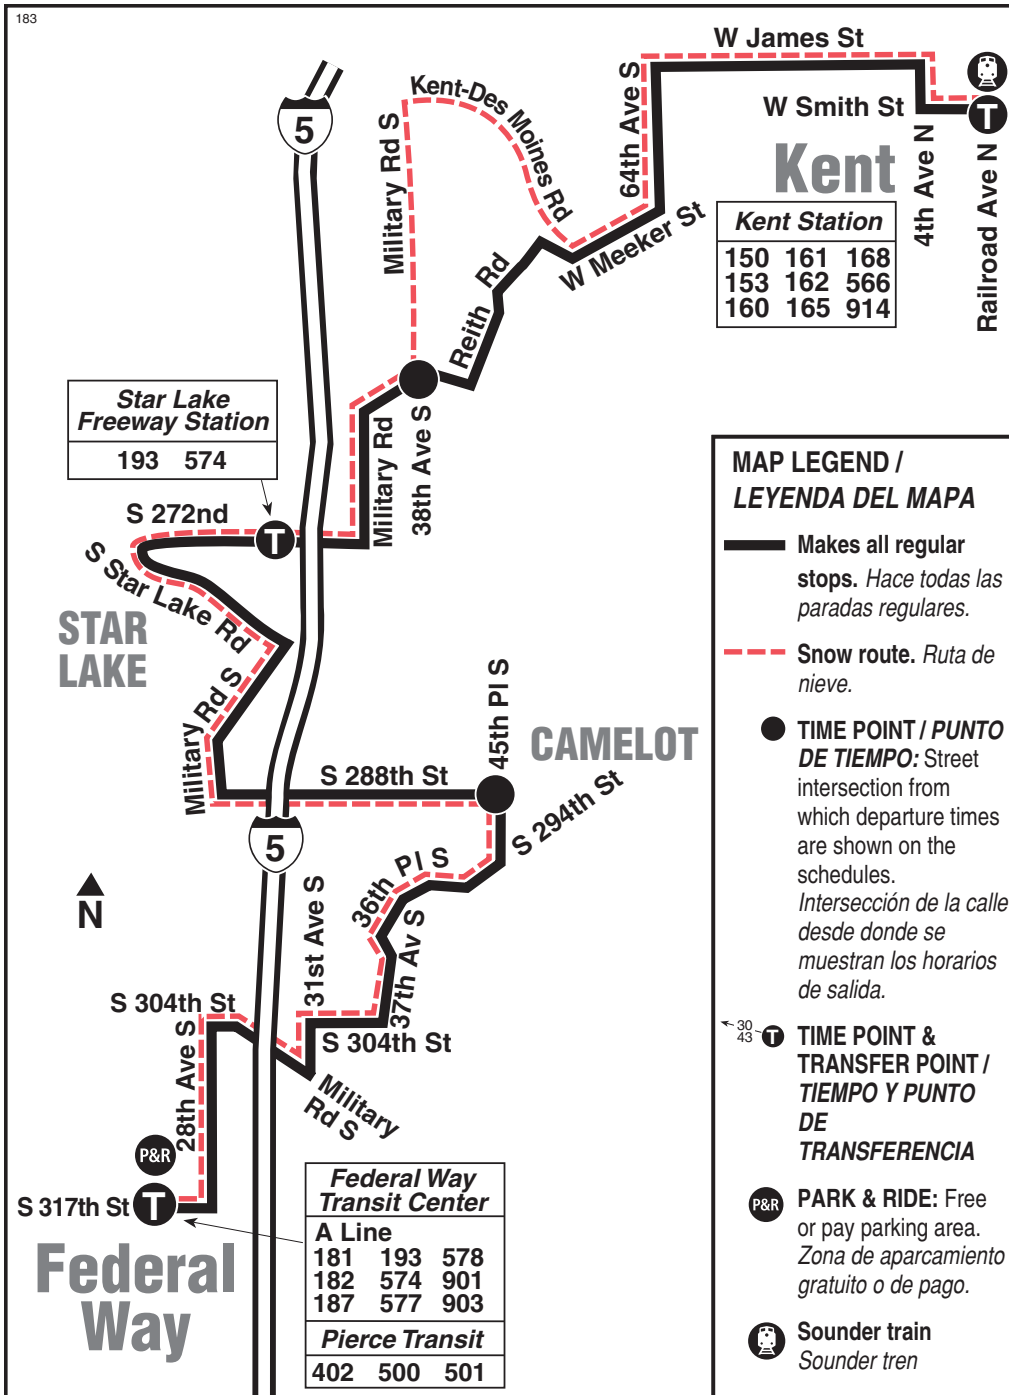

October 2, 2021 thru
March 18, 2022

Del 2 de octubre de 2021
al 18 de marzo de 2022

183

Federal Way, Camelot, Star Lake, Kent

Snow / Emergency Service Servicio en caso de nieve o emergencia

During most snow conditions, this bus will follow the special snow routing shown on the map. If Metro declares an emergency, the bus will not operate. Visit kingcounty.gov/metro/snow to register for **Transit Alerts** and to learn more.

En la mayoría de las condiciones de nieve, este autobús seguirá la ruta especial en caso de nieve como se indica en el mapa. Si Metro declara una emergencia, el autobús no circulará. Visite kingcounty.gov/metro/snow para registrarse y recibir las **alertas de transporte público** y obtener más información.

Holiday Information Información sobre días festivos

There is no service on this route on Sunday or the following holidays. No hay servicio en esta ruta los domingos ni el siguiente feriados:

- Thanksgiving
  Nov. 25
  Día de acción de gracias
  el 25 de noviembre
- Christmas (observed)
  Dec. 24
  Navidad (observado)
  el 24 de diciembre
- New Year (observed)
  Dec. 31
  Año nuevo (observado)
  el 31 de diciembre