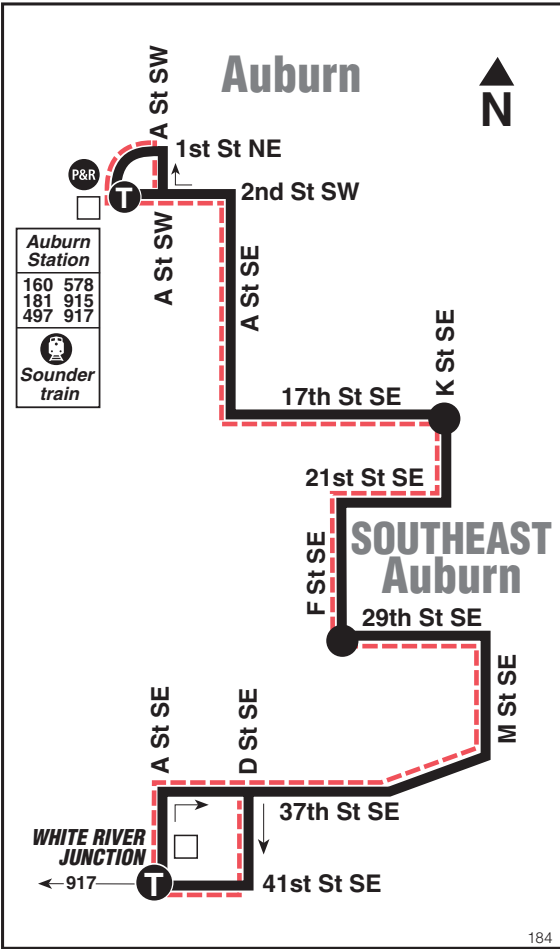

October 2, 2021 thru
March 18, 2022

Del 2 de octubre de 2021
al 18 de marzo de 2022

SE Auburn, Auburn Station

Snow/ Emergency Service

Servicio en caso de nieve o emergencia

During most snow conditions, this bus will follow the special snow routing shown on the map. If Metro declares an emergency, it will operate on an **Emergency Snow Network** plan. Visit kingcounty.gov/metro/snow to register for **Transit Alerts** and to learn more.

MAP LEGEND / LEYENDA DEL MAPA

- Makes all regular stops. Hace todas las paradas regulares.
- - - Snow route. Ruta de nieve.
- TIME POINT/ PUNTO DE TIEMPO: Street intersection from which departure times are shown on the schedules. Intersección de la calle desde donde se muestran los horarios de salida.
- Ⓣ TIME POINT & TRANSFER POINT / TIEMPO Y PUNTO DE TRANSFERENCIA
- Ⓟ P&R PARK & RIDE: Free or pay parking area. Zona de aparcamiento gratuito o de pago.
- Landmark El punto de referencia.
- 🚆 Sounder train Sounder tren

Bold PM time

Route 184 Sunday to SE Auburn

Servicio de domingo a Sudeste de Auburn

Southeast Auburn			
Auburn Sounder Station Bay 2	K St SE & 17th St SE	F St SE & 29th St SE	41st St SE & A St SE
Stop #57774	Stop #58394	Stop #57640	Stop #57600
5:58	6:03	6:07	6:12
7:00	7:05	7:09	7:14
7:32	7:37	7:41	7:46
8:04	8:09	8:13	8:18
8:37	8:42	8:46	8:52
9:06	9:11	9:15	9:21
9:37	9:42	9:46	9:52
9:53	9:58	10:02	10:08
10:26	10:32	10:36	10:42
10:56	11:02	11:06	11:12
11:28	11:34	11:38	11:44
11:58	12:04	12:08	12:14
12:29	12:35	12:39	12:45
12:59	1:05	1:09	1:15
1:32	1:38	1:42	1:48
2:04	2:10	2:14	2:20
2:34	2:40	2:44	2:50
3:04	3:10	3:14	3:20
3:34	3:40	3:44	3:50
4:04	4:10	4:14	4:20
4:34	4:40	4:44	4:50
5:04	5:10	5:14	5:20
5:34	5:40	5:44	5:50
6:04	6:10	6:15	6:21
6:32	6:38	6:43	6:49
7:01	7:07	7:12	7:18
7:27	7:33	7:38	7:44
7:54	8:00	8:04	8:10
8:26	8:32	8:36	8:42
9:09	9:15	9:19	9:25
9:39	9:44	9:48	9:54
10:40	10:45	10:49	10:55
11:43	11:48	11:52	11:58
12:43	12:48	12:52	12:57
1:43	1:48	1:52	1:57