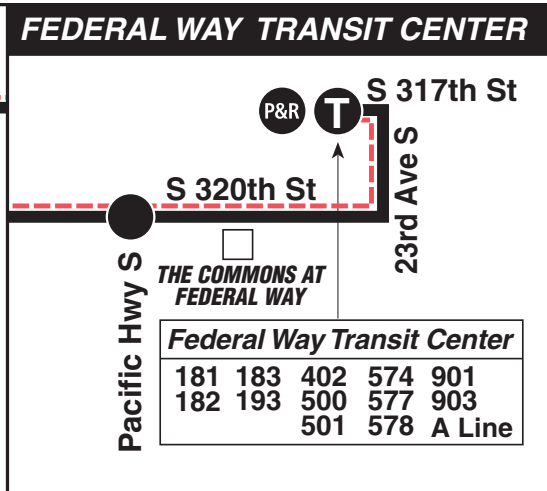

October 2, 2021 thru
March 18, 2022

Del 2 de octubre de 2021
al 18 de marzo de 2022

187

Twin Lakes, Federal Way Transit Center

MAP LEGEND / LEYENDA DEL MAPA

- Makes all regular stops. Hacen todas las paradas regulares.
- Snow route. Ruta de nieve.
- TIME POINT / PUNTO DE TIEMPO:** Street intersection from which departure times are shown on the schedules. Intersección de la calle desde donde se muestran los horarios de salida.
- TIME POINT & TRANSFER POINT / TIEMPO Y PUNTO DE TRANSFERENCIA**
- PARK & RIDE:** Free or pay parking area. Zona de aparcamiento gratuito o de pago.
- Landmark** El punto de referencia.