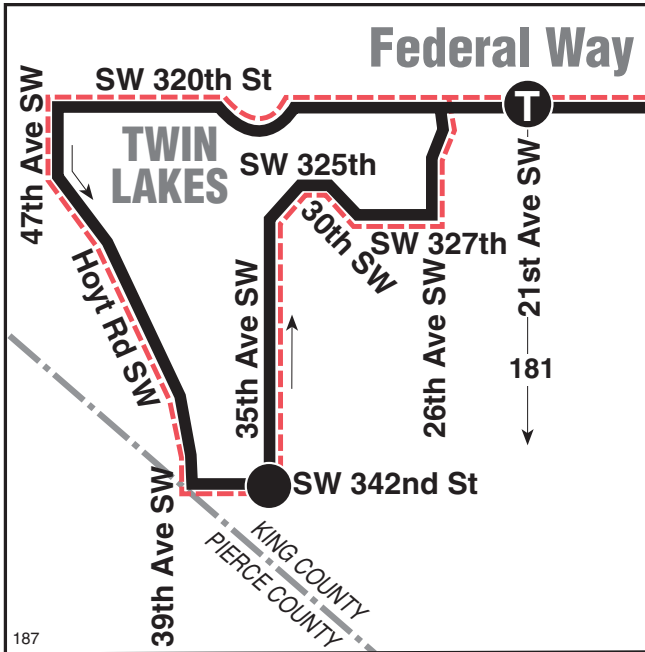

October 2, 2021 thru
March 18, 2022

Del 2 de octubre de 2021
al 18 de marzo de 2022

187

Twin Lakes, Federal Way Transit Center

MAP LEGEND / LEYENDA DEL MAPA

- Makes all regular stops. Hacen todas las paradas regulares.
- Snow route. Ruta de nieve.
- TIME POINT / PUNTO DE TIEMPO:** Street intersection from which departure times are shown on the schedules. Intersección de la calle desde donde se muestran los horarios de salida.
- TIME POINT & TRANSFER POINT / TIEMPO Y PUNTO DE TRANSFERENCIA**
- PARK & RIDE:** Free or pay parking area. Zona de aparcamiento gratuito o de pago.
- Landmark** El punto de referencia.