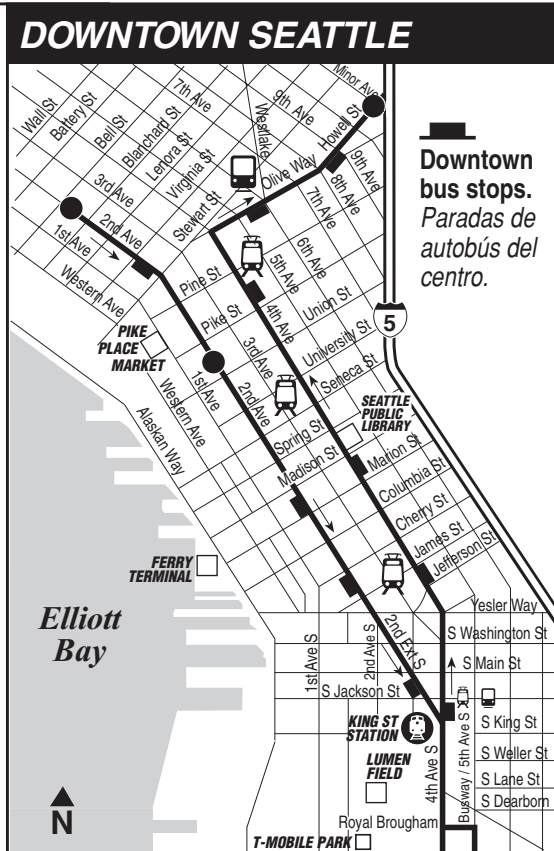

October 2, 2021 thru
March 18, 2022

Del 2 de octubre de 2021
al 18 de marzo de 2022

190

Redondo Heights, Star Lake, Kent-Des Moines P&R, Downtown Seattle

This route does not operate on weekends or holidays.

MAP LEGEND / LEYENDA DEL MAPA

- Makes all regular stops. *Hace todas las paradas regulares.*
- Limited or no stops. *Limitado o sin paradas.*
- Snow route. *Ruta de nieve.*
- TIME POINT / PUNTO DE TIEMPO:** Street intersection from which departure times are shown on the schedules. *Intersección de la calle desde donde se muestran los horarios de salida.*
- TIME POINT & TRANSFER POINT / TIEMPO Y PUNTO DE TRANSFERENCIA**
- PARK & RIDE:** Free or pay parking area. *Zona de aparcamiento gratuito o de pago.*
- Streetcar *Tranvía*
- 1 Line (Link) *1 Line (Link)*
- Sounder train *Sounder tren*

Downtown bus stops.
Paradas de autobús del centro.

Route 190 Monday thru Friday to Downtown Seattle

Servicio de lunes a viernes al centro de Seattle

| | Star Lake | | SODO | Downtown Seattle | |
|---------------------|------------------------|-----------------------------------|----------------------------|--------------------------|----------------------|
| Redondo Heights P&R | I-5 & S 272 St Fwy Sta | I-5 & Kent Des Moines Fwy Station | SODO Busway & S Spokane St | 4th Ave S & S Jackson St | Howell St & Minor St |
| Stop #60747 | Stop #47972 | Stop #58782 | Stop #99252 | Stop #620 | Stop #1010 |
| 5:50 | 5:58 | 6:04 | 6:25‡ | 6:33‡ | 6:45‡ |
| 6:30 | 6:38 | 6:45 | 7:07‡ | 7:15‡ | 7:27‡ |
| 6:45 | 6:53 | 7:00 | 7:22‡ | 7:30‡ | 7:42‡ |
| 7:00 | 7:08 | 7:15 | 7:37‡ | 7:45‡ | 7:58‡ |
| ‡ Estimated time. | | | | | |