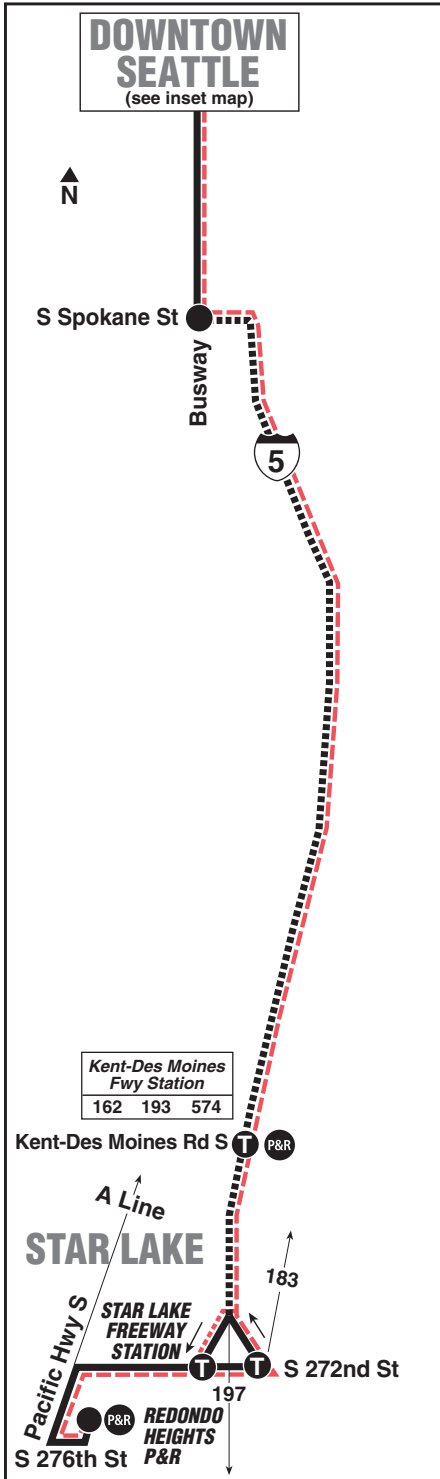

October 2, 2021 thru
March 18, 2022

Del 2 de octubre de 2021
al 18 de marzo de 2022

190

Redondo Heights, Star Lake, Kent-Des Moines P&R, Downtown Seattle

This route does not operate on weekends or holidays.

MAP LEGEND / LEYENDA DEL MAPA

- Makes all regular stops. *Hace todas las paradas regulares.*
- Limited or no stops. *Limitado o sin paradas.*
- Snow route. *Ruta de nieve.*
- TIME POINT / PUNTO DE TIEMPO:** Street intersection from which departure times are shown on the schedules. *Intersección de la calle desde donde se muestran los horarios de salida.*
- TIME POINT & TRANSFER POINT / TIEMPO Y PUNTO DE TRANSFERENCIA**
- PARK & RIDE:** Free or pay parking area. *Zona de aparcamiento gratuito o de pago.*
- Streetcar *Tranvía*
- 1 Line (Link) *1 Line (Link)*
- Sounder train *Sounder tren*

Downtown bus stops.
Paradas de autobús del centro.

Route 190 Monday thru Friday to Downtown Seattle

Servicio de lunes a viernes al centro de Seattle

| | Star Lake | | SODO | Downtown Seattle | |
|---------------------|------------------------|-----------------------------------|----------------------------|--------------------------|----------------------|
| Redondo Heights P&R | I-5 & S 272 St Fwy Sta | I-5 & Kent Des Moines Fwy Station | SODO Busway & S Spokane St | 4th Ave S & S Jackson St | Howell St & Minor St |
| Stop #60747 | Stop #47972 | Stop #58782 | Stop #99252 | Stop #620 | Stop #1010 |
| 5:50 | 5:58 | 6:04 | 6:25‡ | 6:33‡ | 6:45‡ |
| 6:30 | 6:38 | 6:45 | 7:07‡ | 7:15‡ | 7:27‡ |
| 6:45 | 6:53 | 7:00 | 7:22‡ | 7:30‡ | 7:42‡ |
| 7:00 | 7:08 | 7:15 | 7:37‡ | 7:45‡ | 7:58‡ |
| ‡ Estimated time. | | | | | |