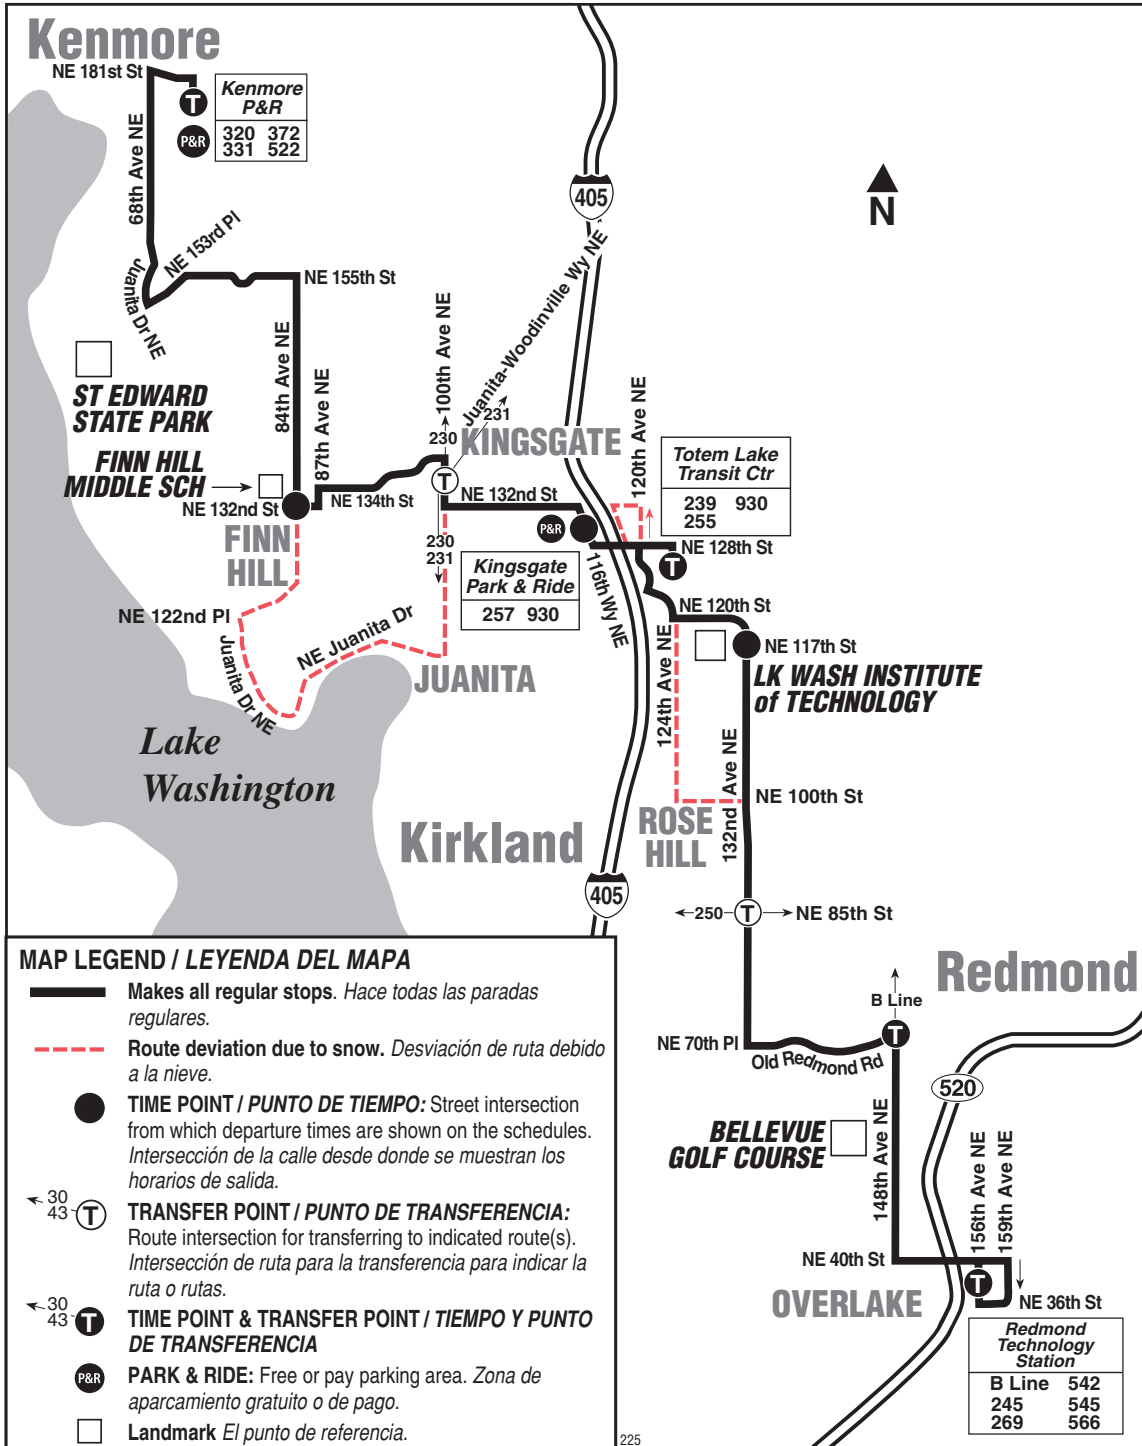

October 2, 2021 thru
March 18, 2022

Del 2 de octubre de 2021
al 18 de marzo de 2022

225

Kenmore, Kingsgate, Totem Lake, Redmond, Overlake

Route 225 Monday thru Friday to Overlake

Servicio de lunes a viernes a Overlake

	Finn Hill					
Kenmore P&R	NE 132nd St & 84th Ave NE	Kingsgate P&R	Totem Lake TC Bay 2	132nd Ave NE & Lake Wash Tech Inst	148th Ave NE & Old Redmond Rd	156th Ave NE & NE 40th St
Stop #76372	Stop #69876	Stop #74721	Stop #74232	Stop #80509	Stop #73130	Stop #71339
5:15	5:27	5:35	5:39	5:45	5:56	6:07
5:55	6:07	6:16	6:20	6:28	6:39	6:50
6:25	6:38	6:47	6:51	6:59	7:10	7:21
6:55	7:08	7:20	7:24	7:32	7:43	7:54
7:22	7:35	7:47	7:51	7:59	8:14	8:27
7:52	8:05	8:17	8:21	8:29	8:44	8:57
8:22	8:35	8:46	8:50	8:58	9:13	9:26
8:52	9:05	9:16	9:20	9:28	9:43	9:56
9:22	9:35	9:46	9:50	9:57	10:08	10:21
9:52	10:05	10:16	10:20	10:27	10:38	10:51
10:22	10:35	10:46	10:50	10:57	11:08	11:21
10:52	11:05	11:16	11:20	11:27	11:38	11:51
11:22	11:35	11:46	11:50	11:57	12:08	12:21
11:52	12:05	12:16	12:20	12:27	12:38	12:51
12:22	12:35	12:46	12:50	12:57	1:08	1:21
12:52	1:05	1:16	1:20	1:27	1:38	1:51
1:22	1:35	1:46	1:50	1:57	2:08	2:21
1:52	2:05	2:16	2:20	2:27	2:38	2:51
2:22	2:35	2:46	2:50	2:57	3:08	3:21
2:52	3:05	3:15	3:19	3:27	3:39	3:52
3:22	3:34	3:44	3:48	3:56	4:08	4:21
3:57	4:09	4:19	4:23	4:31	4:44	4:59
4:32	4:44	4:54	4:58	5:06	5:19	5:34
5:02	5:14	5:24	5:28	5:36	5:49	6:04
5:32	5:44	5:54	5:58	6:06	6:19	6:34
6:02	6:14	6:24	6:28	6:36	6:48	7:02
6:32	6:44	6:52	6:56	7:02	7:14	7:25
7:20	7:32	7:40	7:44	7:50	8:02	8:12
8:20	8:32	8:40	8:44	8:50	9:02	9:12
9:40	9:52	10:00	10:04	10:10	10:22	10:32