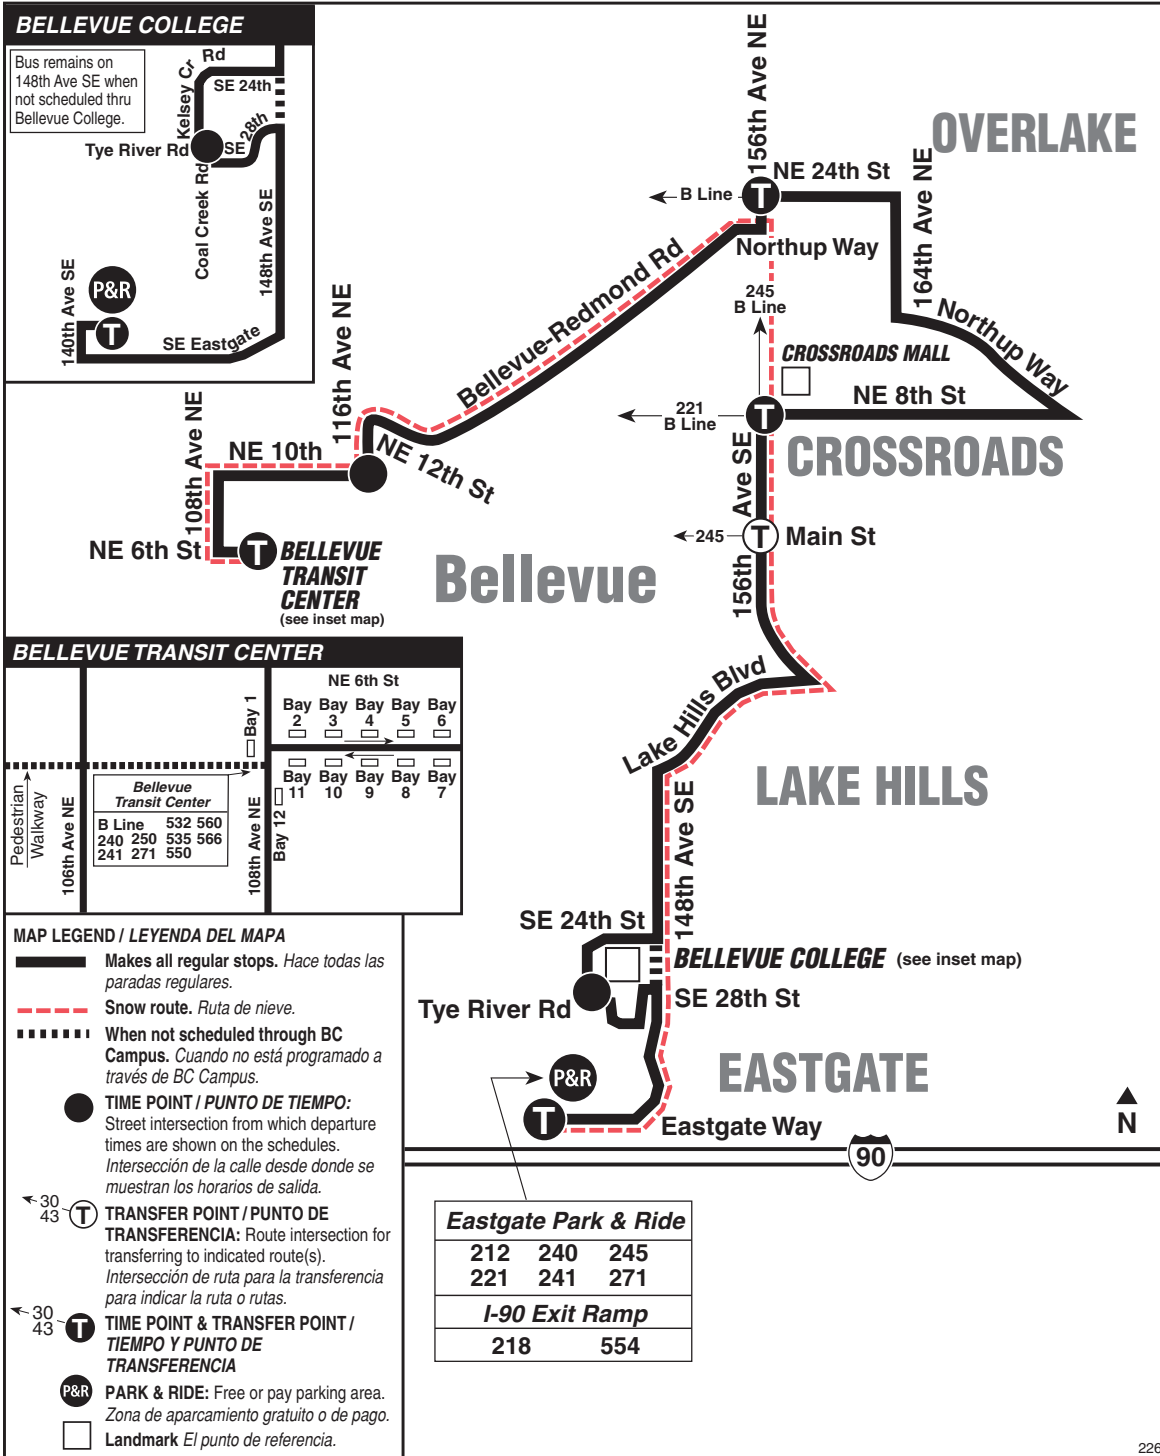

October 2, 2021 thru  
March 18, 2022

Del 2 de octubre de 2021  
al 18 de marzo de 2022

# 226

Bellevue, Overlake, Crossroads, Lake Hills,  
Bellevue College, Eastgate P&R

**Snow / Emergency Service**  
**Servicio en caso de nieve o emergencia**

During most snow conditions, this bus will follow the special snow routing shown on the map. If Metro declares an emergency, the bus will not operate. Visit [kingcounty.gov/metro/snow](http://kingcounty.gov/metro/snow) to register for **Transit Alerts** and to learn more.

#### Información sobre días festivos

This route will operate its Sunday schedule on the following holidays. *Esta ruta operará según su horario de domingo en los siguientes días festivos.*

Thanksgiving	Nov. 25
Día de acción de gracias	el 25 de noviembre
Christmas (observed)	Dec. 24
Navidad (observado)	el 24 de diciembre
New Year (observed)	Dec. 31
Año nuevo (observado)	el 31 de diciembre