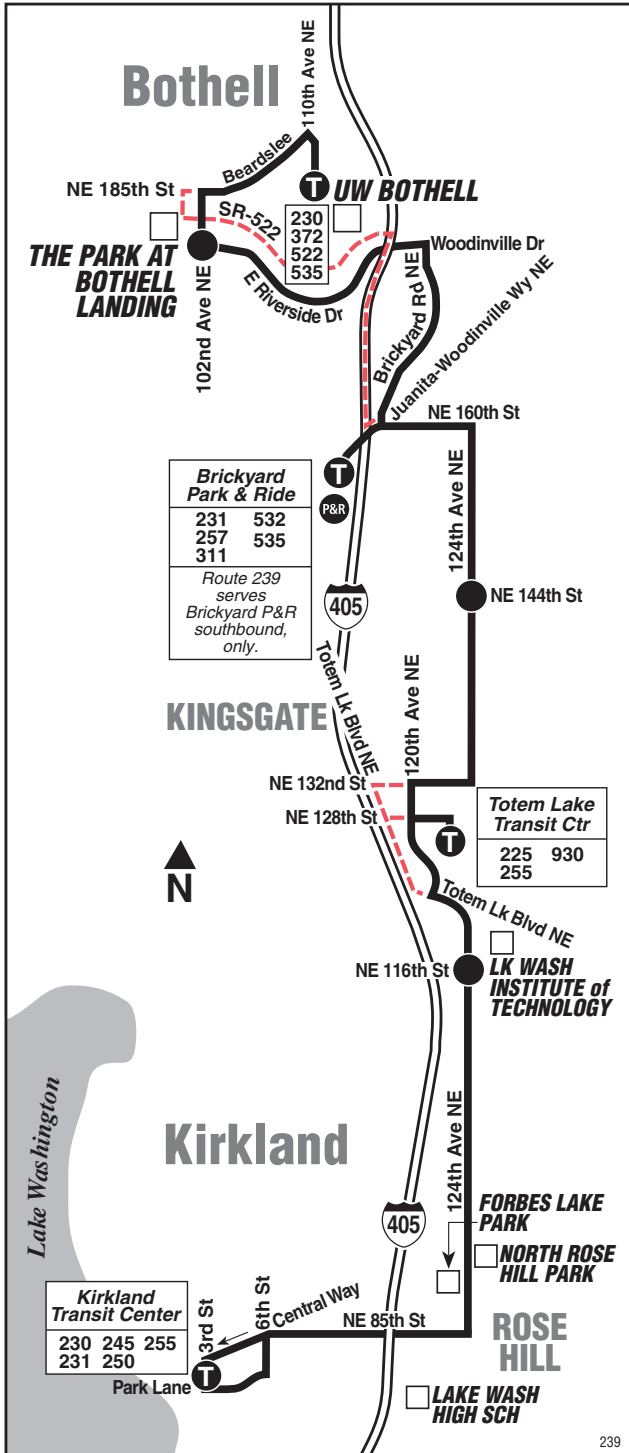

October 2, 2021 thru
March 18, 2022

Del 2 de octubre de 2021
al 18 de marzo de 2022

239

Kirkland, Rose Hill, Totem Lake, Brickyard, Bothell

MAP LEGEND / LEYENDA DEL MAPA

- Makes all regular stops. *Hace todas las paradas regulares.*
- Route deviation due to snow. *Desviación de ruta debido a la nieve.*
- TIME POINT / PUNTO DE TIEMPO:** Street intersection from which departure times are shown on the schedules. *Intersección de la calle desde donde se muestran los horarios de salida.*
- TRANSFER POINT / PUNTO DE TRANSFERENCIA:** Route intersection for transferring to indicated route(s). *Intersección de ruta para la transferencia para indicar la ruta o rutas.*
- TIME POINT & TRANSFER POINT / TIEMPO Y PUNTO DE TRANSFERENCIA**
- PARK & RIDE:** Free parking area. *Zona de estacionamiento gratis.*
- Landmark** El punto de referencia.

Durante la mayoría de las nevadas, esta ruta operará en el sendero que se muestra en este programa. En el caso poco frecuente de que Metro declare una emergencia, esta ruta seguirá operando como ruta designada de la Red de Emergencia para Nevadas. En ese caso, se espera que opere con el mismo número de ruta y que siga el mismo recorrido para casos de nieve que se muestran en este programa. Visite kingcounty.gov/metro/snow y regístrese para recibir Alertas de Transporte y manténgase informado durante las condiciones adversas.