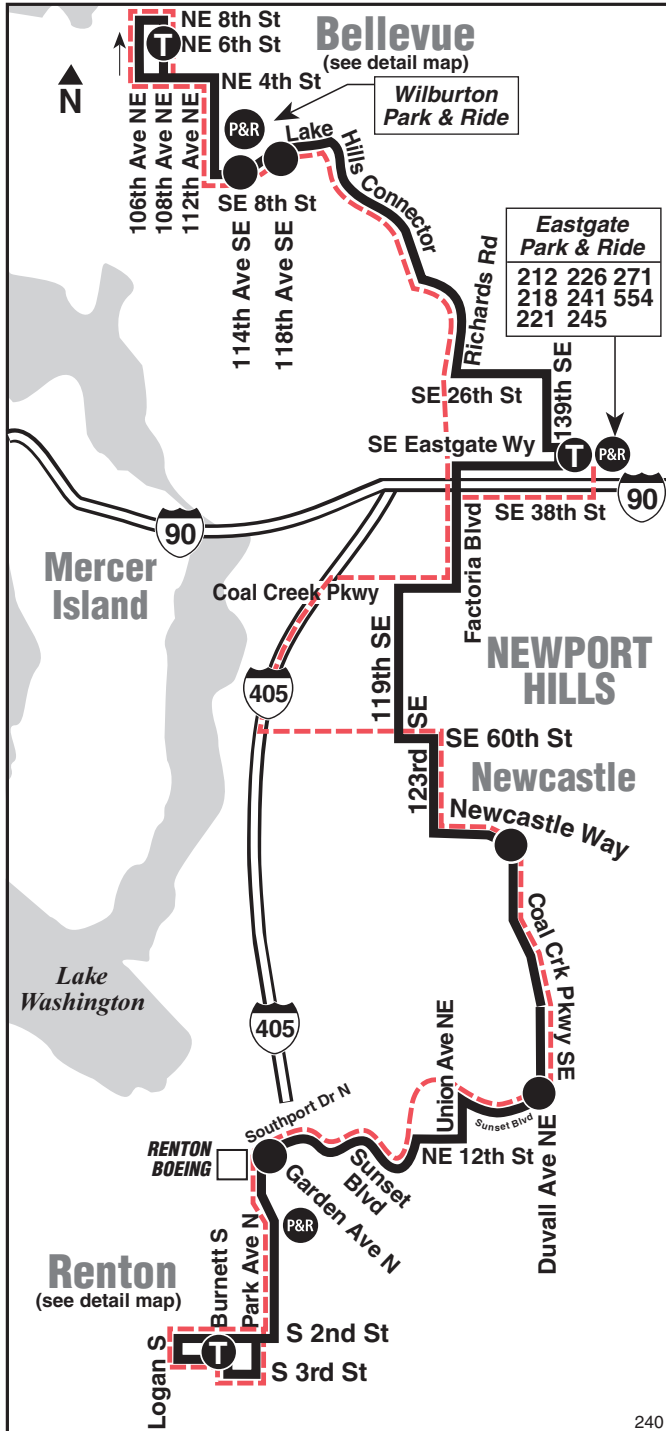

October 2, 2021 thru  
March 18, 2022

Del 2 de octubre de 2021  
al 18 de marzo de 2022

# 240

Bellevue, Eastgate, Newport Hills, Newcastle, Renton Highlands, Renton

**MAP LEGEND / LEYENDA DEL MAPA**

- Makes all regular stops. *Hace todas las paradas regulares.*
- Snow route. *Ruta de nieve.*
- TIME POINT / PUNTO DE TIEMPO:** Street intersection from which departure times are shown on the schedules. *Intersección de la calle desde donde se muestran los horarios de salida.*
- TRANSFER POINT / PUNTO DE TRANSFERENCIA:** Route intersection for transferring to indicated route(s). *Intersección de ruta para la transferencia para indicar la ruta o rutas.*
- TIME POINT & TRANSFER POINT / TIEMPO Y PUNTO DE TRANSFERENCIA**
- Landmark** *El punto de referencia.*
- PARK & RIDE:** Free or pay parking area. *Zona de aparcamiento gratuito o de pago.*