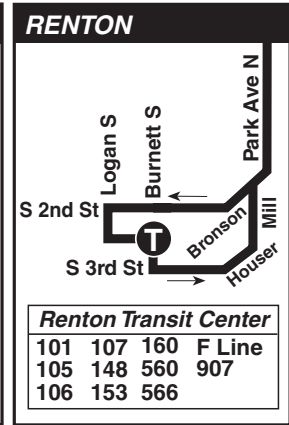

# 240

Bellevue, Eastgate, Newport Hills, Newcastle, Renton Highlands, Renton

**MAP LEGEND / LEYENDA DEL MAPA**

- Makes all regular stops. *Hace todas las paradas regulares.*
- Snow route. *Ruta de nieve.*
- TIME POINT / PUNTO DE TIEMPO:** Street intersection from which departure times are shown on the schedules. *Intersección de la calle desde donde se muestran los horarios de salida.*
- TRANSFER POINT / PUNTO DE TRANSFERENCIA:** Route intersection for transferring to indicated route(s). *Intersección de ruta para la transferencia para indicar la ruta o rutas.*
- TIME POINT & TRANSFER POINT / TIEMPO Y PUNTO DE TRANSFERENCIA**
- Landmark** *El punto de referencia.*
- PARK & RIDE:** Free or pay parking area. *Zona de aparcamiento gratuito o de pago.*