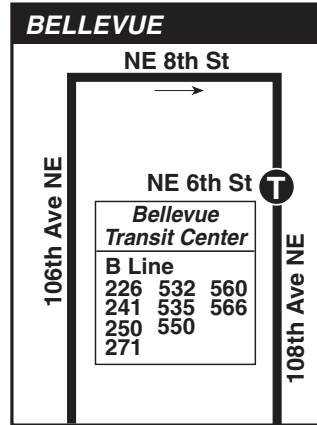

# 240

Bellevue, Eastgate, Newport Hills, Newcastle, Renton Highlands, Renton

**MAP LEGEND / LEYENDA DEL MAPA**

- Makes all regular stops. *Hace todas las paradas regulares.*
- Snow route. *Ruta de nieve.*
- TIME POINT / PUNTO DE TIEMPO:** Street intersection from which departure times are shown on the schedules. *Intersección de la calle desde donde se muestran los horarios de salida.*
- TRANSFER POINT / PUNTO DE TRANSFERENCIA:** Route intersection for transferring to indicated route(s). *Intersección de ruta para la transferencia para indicar la ruta o rutas.*
- TIME POINT & TRANSFER POINT / TIEMPO Y PUNTO DE TRANSFERENCIA**
- Landmark** *El punto de referencia.*
- PARK & RIDE:** Free or pay parking area. *Zona de aparcamiento gratuito o de pago.*