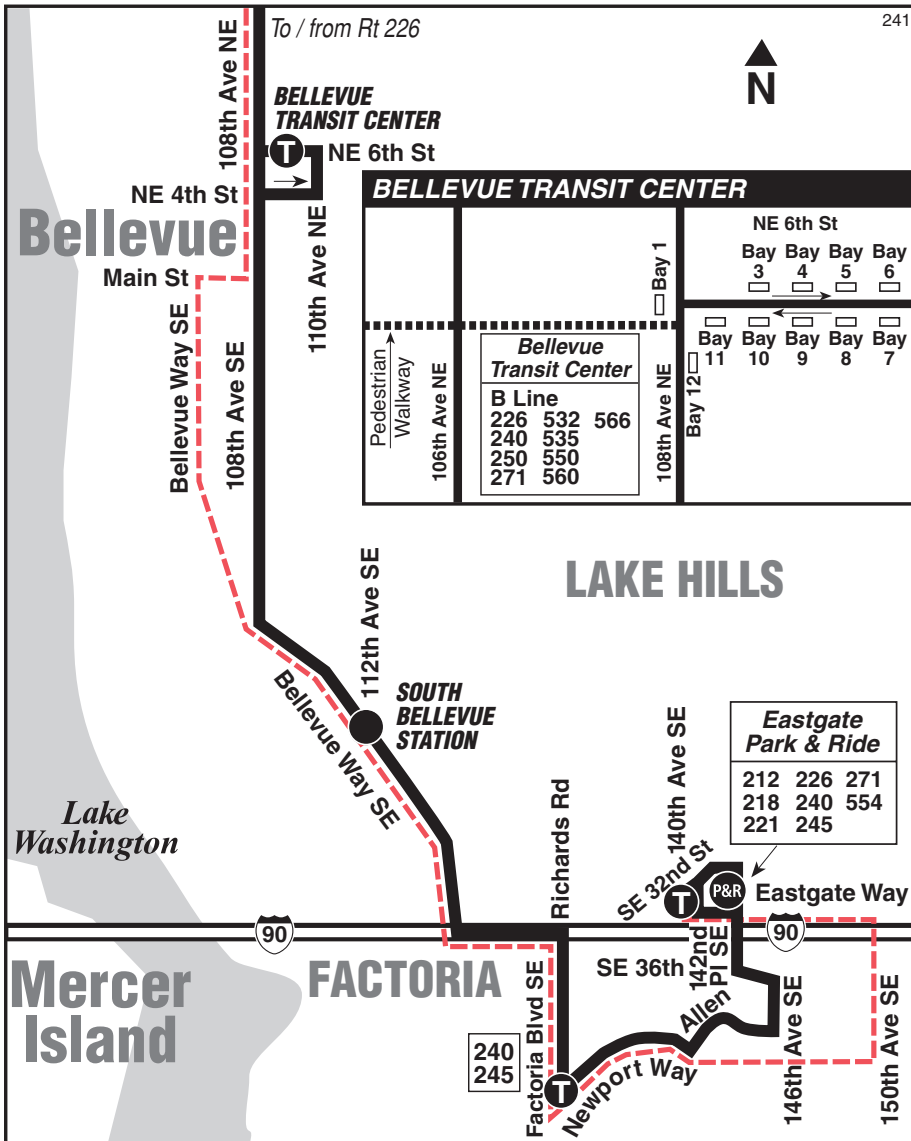

October 2, 2021 thru
March 18, 2022

Del 2 de octubre de 2021
al 18 de marzo de 2022

241

Bellevue, Factoria, Eastgate

MAP LEGEND / LEYENDA DEL MAPA

- Makes all regular stops. *Hace todas las paradas regulares.*
- Snow route. *Ruta de nieve.*
- TIME POINT / PUNTO DE TIEMPO:** Street intersection from which departure times are shown on the schedules. *Intersección de la calle desde donde se muestran los horarios de salida.*
- TIME POINT & TRANSFER POINT / TIEMPO Y PUNTO DE TRANSFERENCIA**
- Landmark** El punto de referencia.
- PARK & RIDE:** Free or pay parking area. *Zona de aparcamiento gratuito o de pago.*

Route 241 Monday thru Friday to Bellevue

Servicio de lunes a viernes a Bellevue

Eastgate P&R Bay 1	Factoria			To Route
	Factoria Blvd SE & SE Newport Way	South Bellevue Station Bay 3	Bellevue TC Bay 11	
Stop #67014	Stop #80380	Stop #84292	Stop #68001	
5:14	5:21	5:26	5:34	226
5:44	5:51	5:56	6:04	226
6:14	6:22	6:28	6:37	226
6:38	6:46	6:54	7:04	226
7:08	7:17	7:26	7:37	226
7:38	7:47	7:56	8:07	226
8:10	8:19	8:28	8:40	226
8:33	8:42	8:51	9:03	226
9:08	9:17	9:26	9:37	226
9:39	9:47	9:56	10:06	226
10:12	10:20	10:28	10:38	226
10:42	10:49	10:57	11:07	226
11:16	11:23	11:31	11:41	226
11:48	11:55	12:03	12:13	226
12:20	12:27	12:35	12:45	226
12:51	12:58	1:07	1:17	226
1:23	1:30	1:39	1:49	226
1:44	1:51	2:00	2:10	226
2:14	2:21	2:30	2:40	226
2:44	2:51	3:00	3:10	226
3:15	3:22	3:31	3:42	226
3:41	3:49	3:59	4:10	226
4:09	4:18	4:29	4:40	226
4:34	4:43	4:55	5:08	226
5:06	5:15	5:27	5:40	226
5:42	5:51	6:03	6:15	226
6:14	6:22	6:33	6:45	226
6:47	6:54	7:02	7:12	226
7:15	7:22	7:30	7:40	226
8:19	8:26	8:31	8:40	226
9:19	9:26	9:31	9:40	226
10:21	10:28	10:33	10:42	