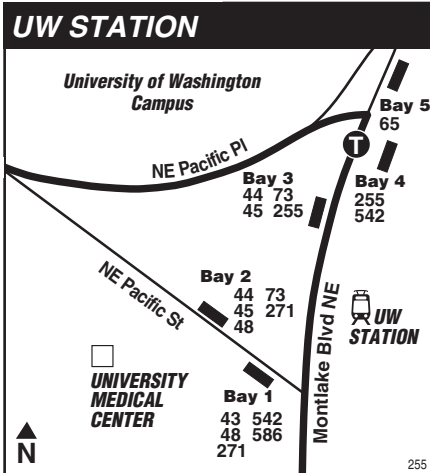

October 2, 2021 thru
March 18, 2022

Del 2 de octubre de 2021
al 18 de marzo de 2022

255

Totem Lake, Juanita, Kirkland, S Kirkland P&R, University District

- MAP LEGEND / LEYENDA DEL MAPA**
- Makes all regular stops.**
Hace todas las paradas regulares.
 - Limited or no stops.**
Limitado o sin paradas.
 - Route deviation due to snow.** Desviación de ruta debido a la nieve.
 - Snow shuttle.** Servicio de conexión durante nevada.
 - TIME POINT / PUNTO DE TIEMPO:** Street intersection from which departure times are shown on the schedules. Intersección de la calle desde donde se muestran los horarios de salida.
 - TRANSFER POINT / PUNTO DE TRANSFERENCIA:** Route intersection for transferring to indicated route(s). Intersección de ruta para la transferencia para indicar la ruta o rutas.
 - TIME POINT & TRANSFER POINT / TIEMPO Y PUNTO DE TRANSFERENCIA**
 - 1 Line (Link) 1 Line (Link)**
 - PARK & RIDE:** Free or pay parking area. Zona de aparcamiento gratuito o de pago.
 - Landmark El punto de referencia.**