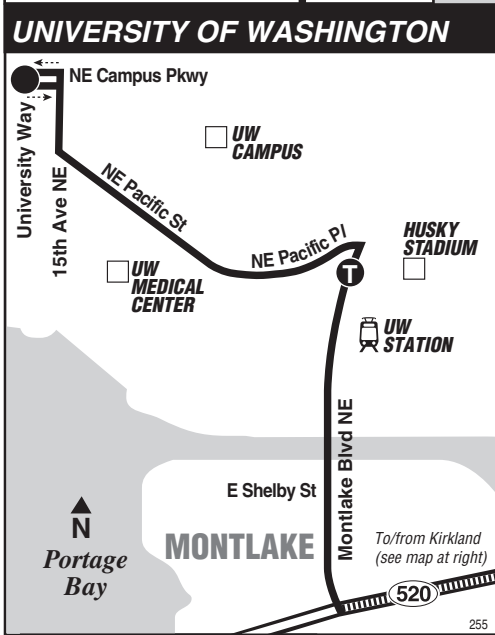

October 2, 2021 thru
March 18, 2022

Del 2 de octubre de 2021
al 18 de marzo de 2022

255

Totem Lake, Juanita, Kirkland, S Kirkland P&R, University District

- MAP LEGEND / LEYENDA DEL MAPA**
- Makes all regular stops.**
Hace todas las paradas regulares.
 - Limited or no stops.**
Limitado o sin paradas.
 - Route deviation due to snow.** Desviación de ruta debido a la nieve.
 - Snow shuttle.** Servicio de conexión durante nevada.
 - TIME POINT / PUNTO DE TIEMPO:** Street intersection from which departure times are shown on the schedules. Intersección de la calle desde donde se muestran los horarios de salida.
 - TRANSFER POINT / PUNTO DE TRANSFERENCIA:** Route intersection for transferring to indicated route(s). Intersección de ruta para la transferencia para indicar la ruta o rutas.
 - TIME POINT & TRANSFER POINT / TIEMPO Y PUNTO DE TRANSFERENCIA**
 - 1 Line (Link) 1 Line (Link)**
 - PARK & RIDE:** Free or pay parking area. Zona de aparcamiento gratuito o de pago.
 - Landmark El punto de referencia.**