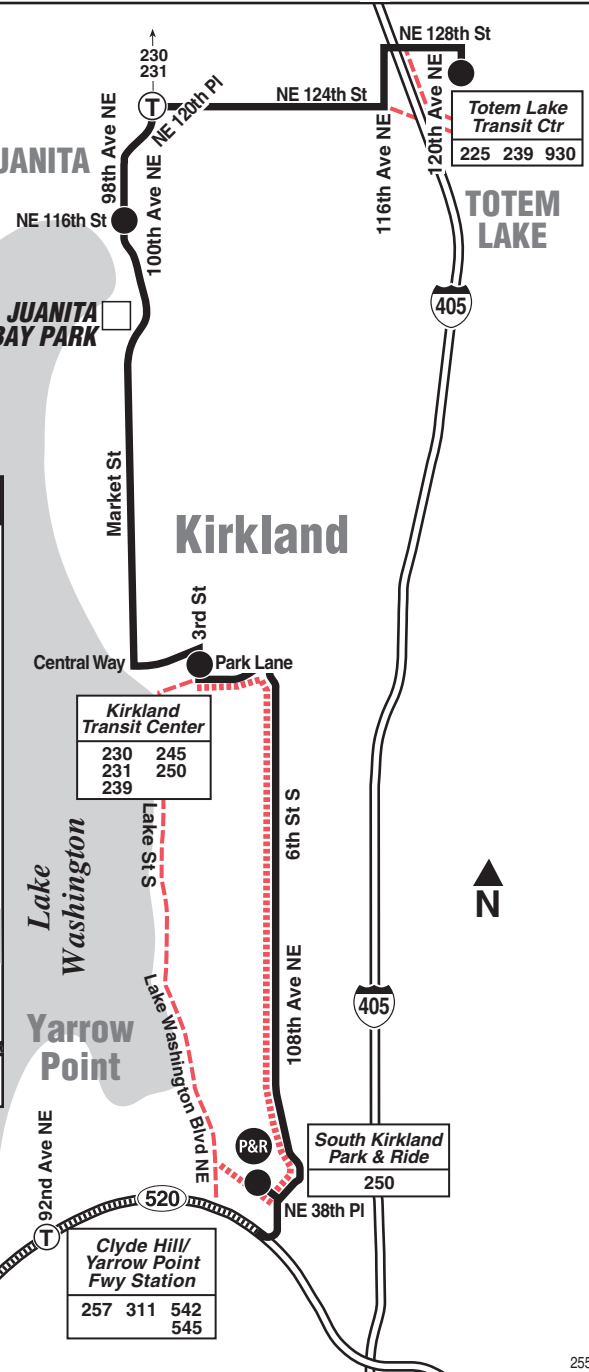

October 2, 2021 thru
March 18, 2022

Del 2 de octubre de 2021
al 18 de marzo de 2022

255

Totem Lake, Juanita, Kirkland, S Kirkland P&R, University District

- MAP LEGEND / LEYENDA DEL MAPA**
- Makes all regular stops.**
Hace todas las paradas regulares.
 - Limited or no stops.**
Limitado o sin paradas.
 - Route deviation due to snow.** Desviación de ruta debido a la nieve.
 - Snow shuttle.** Servicio de conexión durante nevada.
 - TIME POINT / PUNTO DE TIEMPO:** Street intersection from which departure times are shown on the schedules. Intersección de la calle desde donde se muestran los horarios de salida.
 - TRANSFER POINT / PUNTO DE TRANSFERENCIA:** Route intersection for transferring to indicated route(s). Intersección de ruta para la transferencia para indicar la ruta o rutas.
 - TIME POINT & TRANSFER POINT / TIEMPO Y PUNTO DE TRANSFERENCIA**
 - 1 Line (Link) 1 Line (Link)**
 - PARK & RIDE:** Free or pay parking area. Zona de aparcamiento gratuito o de pago.
 - Landmark El punto de referencia.**