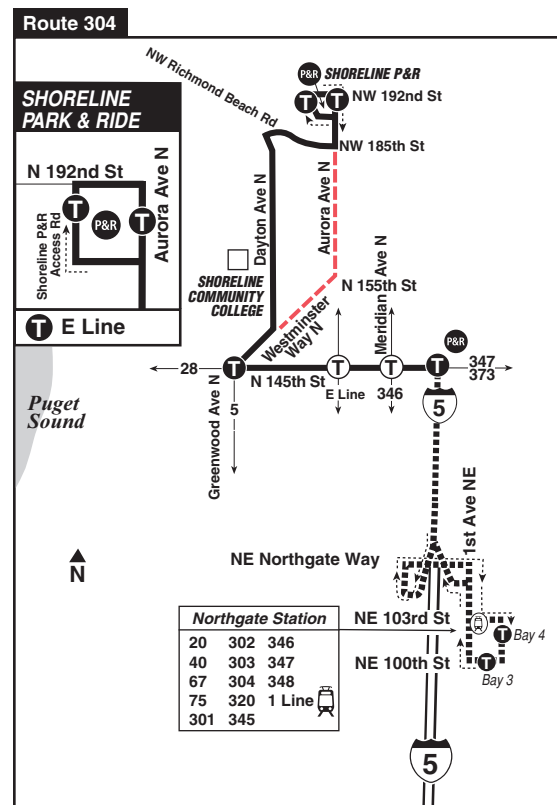

# 301, 304

Aurora Village, Shoreline P&R, Northgate

This route does not operate on weekends or holidays.

**MAP LEGEND / LEYENDA DEL MAPA**

- Makes all regular stops. *Hace todas las paradas regulares.*
- - - - -** Limited or no stops. *Limitado o sin paradas.*
- - - - -** Snow route. *Ruta de nieve.*
- **TIME POINT / PUNTO DE TIEMPO:** Street intersection from which departure times are shown on the schedules. *Intersección de la calle desde donde se muestran los horarios de salida.*
- ← 30 43 T** **TRANSFER POINT / PUNTO DE TRANSFERENCIA:** Route intersection for transferring to indicated route(s). *Intersección de ruta para la transferencia para indicar la ruta o rutas.*
- ← 30 43 T** **TIME POINT & TRANSFER POINT / TIEMPO Y PUNTO DE TRANSFERENCIA**
- P&R** **PARK & RIDE:** Free or pay parking area. *Zona de aparcamiento gratuito o de pago.*
- **Landmark** *El punto de referencia.*
- 1 Line (Link)** *1 Line (Link)*

**Limited Stop Information**

Route 301 makes no stops between N 175th St & Meridian Ave N and Northgate Station. Route 304 makes no stops between NE 145th St & 5th Ave NE (I-5 southbound) and Northgate Station.

## Route 304 Monday thru Friday to Northgate

Servicio de lunes a viernes a Northgate

Shoreline	Bitter Lake	Jackson Park	
Shoreline P&R	Greenwood Ave N & N 145th St	I-5 & NE 145th St	Northgate Station Bay 4
Stop #75912	Stop #75160	Stop #75758	Stop #35318
6:15	6:26	6:33	6:42
6:45	6:57	7:06	7:15
7:15	7:27	7:36	7:46
7:45	7:59	8:08	8:18

## Route 304 Monday thru Friday to Shoreline

Servicio de lunes a viernes a Shoreline

	Jackson Park	Bitter Lake	Shoreline
	5th Ave NE & NE 145th St	Greenwood Ave N & N 145th St	Shoreline P&R
Stop #35319	Stop #75310	Stop #75400	Stop #75912
<b>4:00</b>	<b>4:06‡</b>	<b>4:13‡</b>	<b>4:28‡</b>
<b>4:30</b>	<b>4:36‡</b>	<b>4:45‡</b>	<b>5:00‡</b>
<b>5:00</b>	<b>5:06‡</b>	<b>5:15‡</b>	<b>5:30‡</b>
<b>5:30</b>	<b>5:36‡</b>	<b>5:45‡</b>	<b>6:01‡</b>
<b>6:00</b>	<b>6:06‡</b>	<b>6:14‡</b>	<b>6:30‡</b>