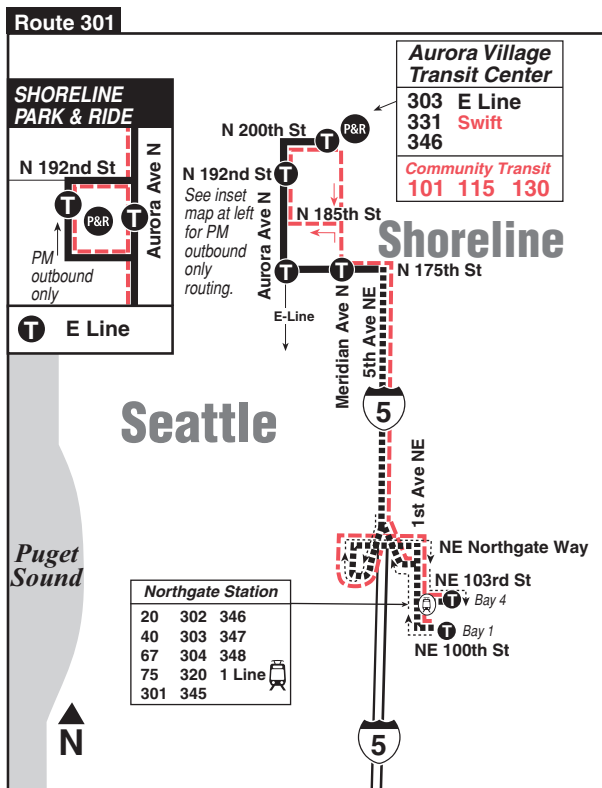

# 301, 304

Aurora Village, Shoreline P&R, Northgate

This route does not operate on weekends or holidays.

**MAP LEGEND / LEYENDA DEL MAPA**

- Makes all regular stops. *Hace todas las paradas regulares.*
- - - - -** Limited or no stops. *Limitado o sin paradas.*
- - - - -** Snow route. *Ruta de nieve.*
- **TIME POINT / PUNTO DE TIEMPO:** Street intersection from which departure times are shown on the schedules. *Intersección de la calle desde donde se muestran los horarios de salida.*
- ← 30 43 T** **TRANSFER POINT / PUNTO DE TRANSFERENCIA:** Route intersection for transferring to indicated route(s). *Intersección de ruta para la transferencia para indicar la ruta o rutas.*
- ← 30 43 T** **TIME POINT & TRANSFER POINT / TIEMPO Y PUNTO DE TRANSFERENCIA**
- P&R** **PARK & RIDE:** Free or pay parking area. *Zona de aparcamiento gratuito o de pago.*
- **Landmark** *El punto de referencia.*
- 1 Line (Link)** *1 Line (Link)*

**Limited Stop Information**

Route 301 makes no stops between N 175th St & Meridian Ave N and Northgate Station. Route 304 makes no stops between NE 145th St & 5th Ave NE (I-5 southbound) and Northgate Station.

## Route 304 Monday thru Friday to Northgate

Servicio de lunes a viernes a Northgate

Shoreline	Bitter Lake	Jackson Park	
Shoreline P&R	Greenwood Ave N & N 145th St	I-5 & NE 145th St	Northgate Station Bay 4
Stop #75912	Stop #75160	Stop #75758	Stop #35318
6:15	6:26	6:33	6:42
6:45	6:57	7:06	7:15
7:15	7:27	7:36	7:46
7:45	7:59	8:08	8:18

## Route 304 Monday thru Friday to Shoreline

Servicio de lunes a viernes a Shoreline

	Jackson Park	Bitter Lake	Shoreline
	5th Ave NE & NE 145th St	Greenwood Ave N & N 145th St	Shoreline P&R
Stop #35319	Stop #75310	Stop #75400	Stop #75912
<b>4:00</b>	<b>4:06‡</b>	<b>4:13‡</b>	<b>4:28‡</b>
<b>4:30</b>	<b>4:36‡</b>	<b>4:45‡</b>	<b>5:00‡</b>
<b>5:00</b>	<b>5:06‡</b>	<b>5:15‡</b>	<b>5:30‡</b>
<b>5:30</b>	<b>5:36‡</b>	<b>5:45‡</b>	<b>6:01‡</b>
<b>6:00</b>	<b>6:06‡</b>	<b>6:14‡</b>	<b>6:30‡</b>